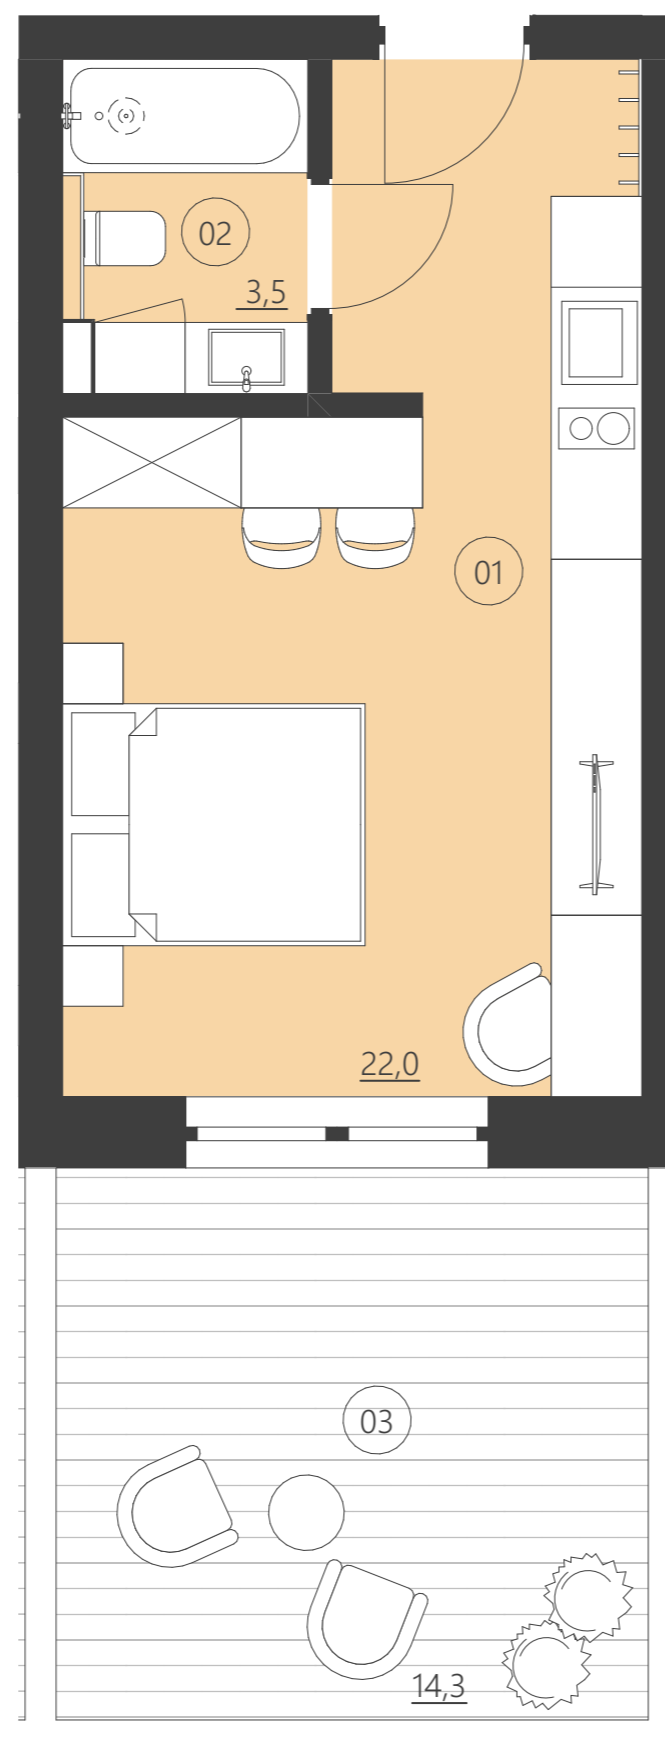

WOODLAND

resort & spa

RZUT PIĘTRA

Budynek C

piętro parter

Numer apartamentu 005C

01	Pokój	22,0
02	Łazienka	3,5
03	Patio	14,3

**Całkowita powierzchnia 25,44 (25,44)**

(Powierzchnie balkonów i patio nie są wliczane do całkowitej powierzchni)