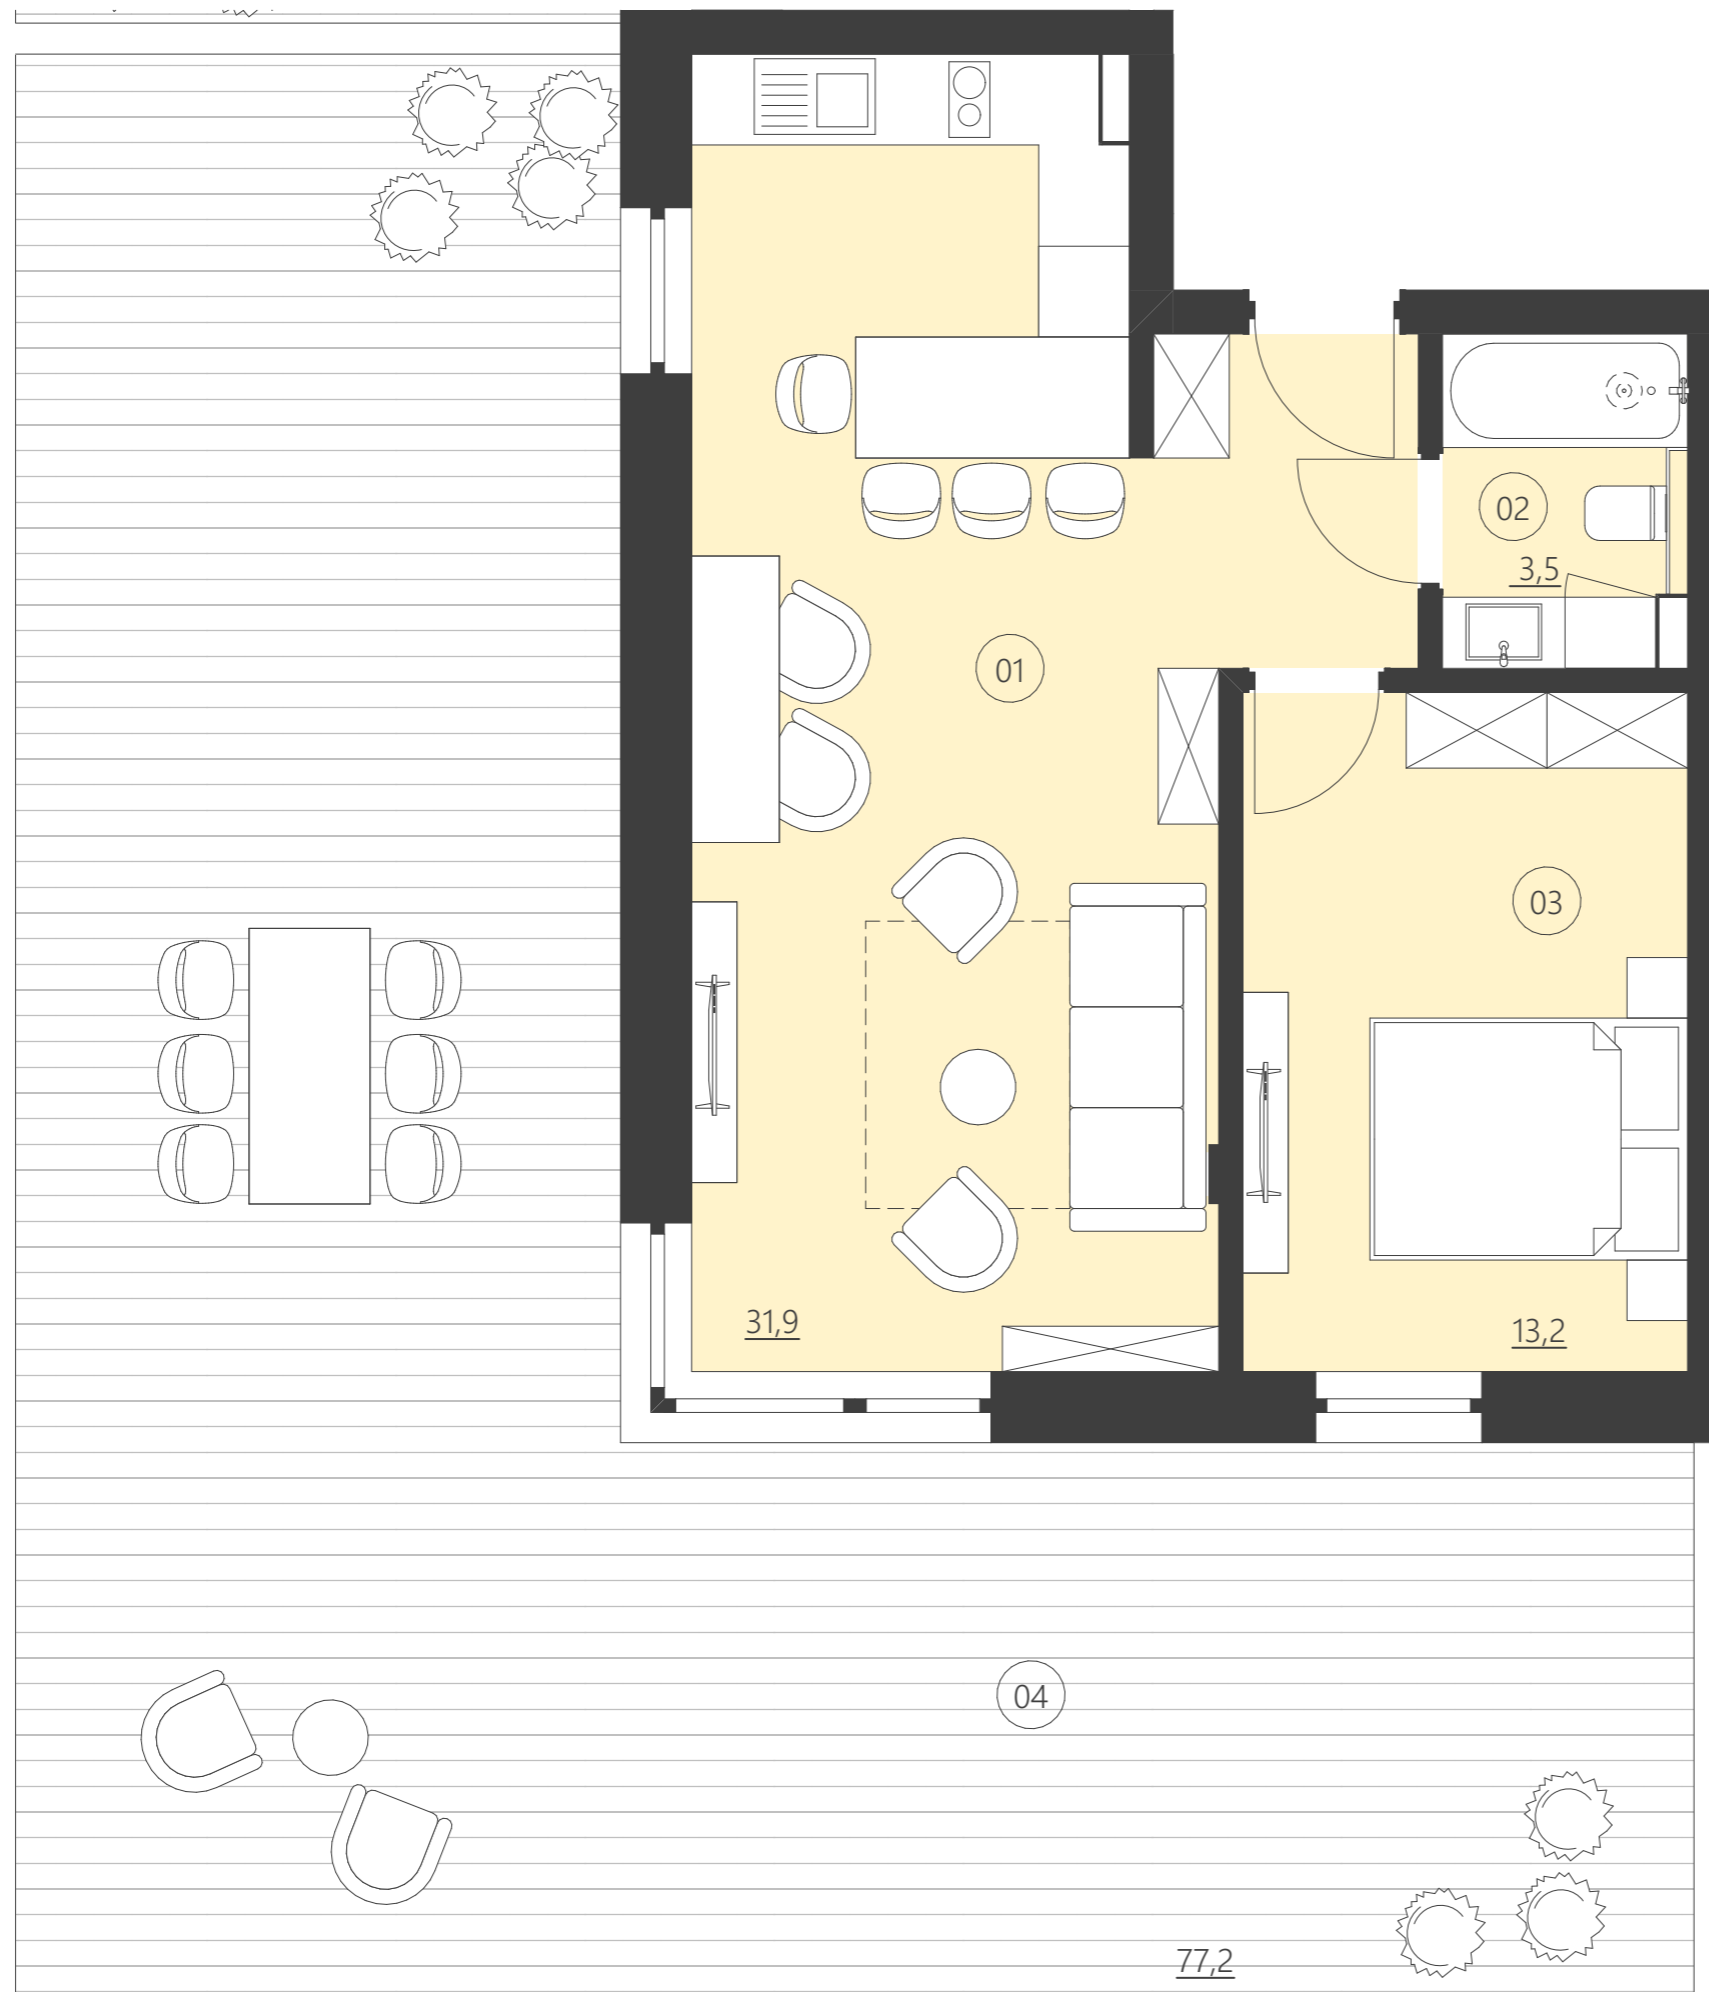

WOODLAND

resort & spa

RZUT PIĘTRA

Budynek C

piętro

parter

Numer apartamentu

006C

01	Pokój	31,9
02	Łazienka	3,5
03	Pokój	13,2
04	Patio	77,2

Całkowita powierzchnia 48,61 (48,61)

(Powierzchnie balkonów i patio nie są wliczane do całkowitej powierzchni)