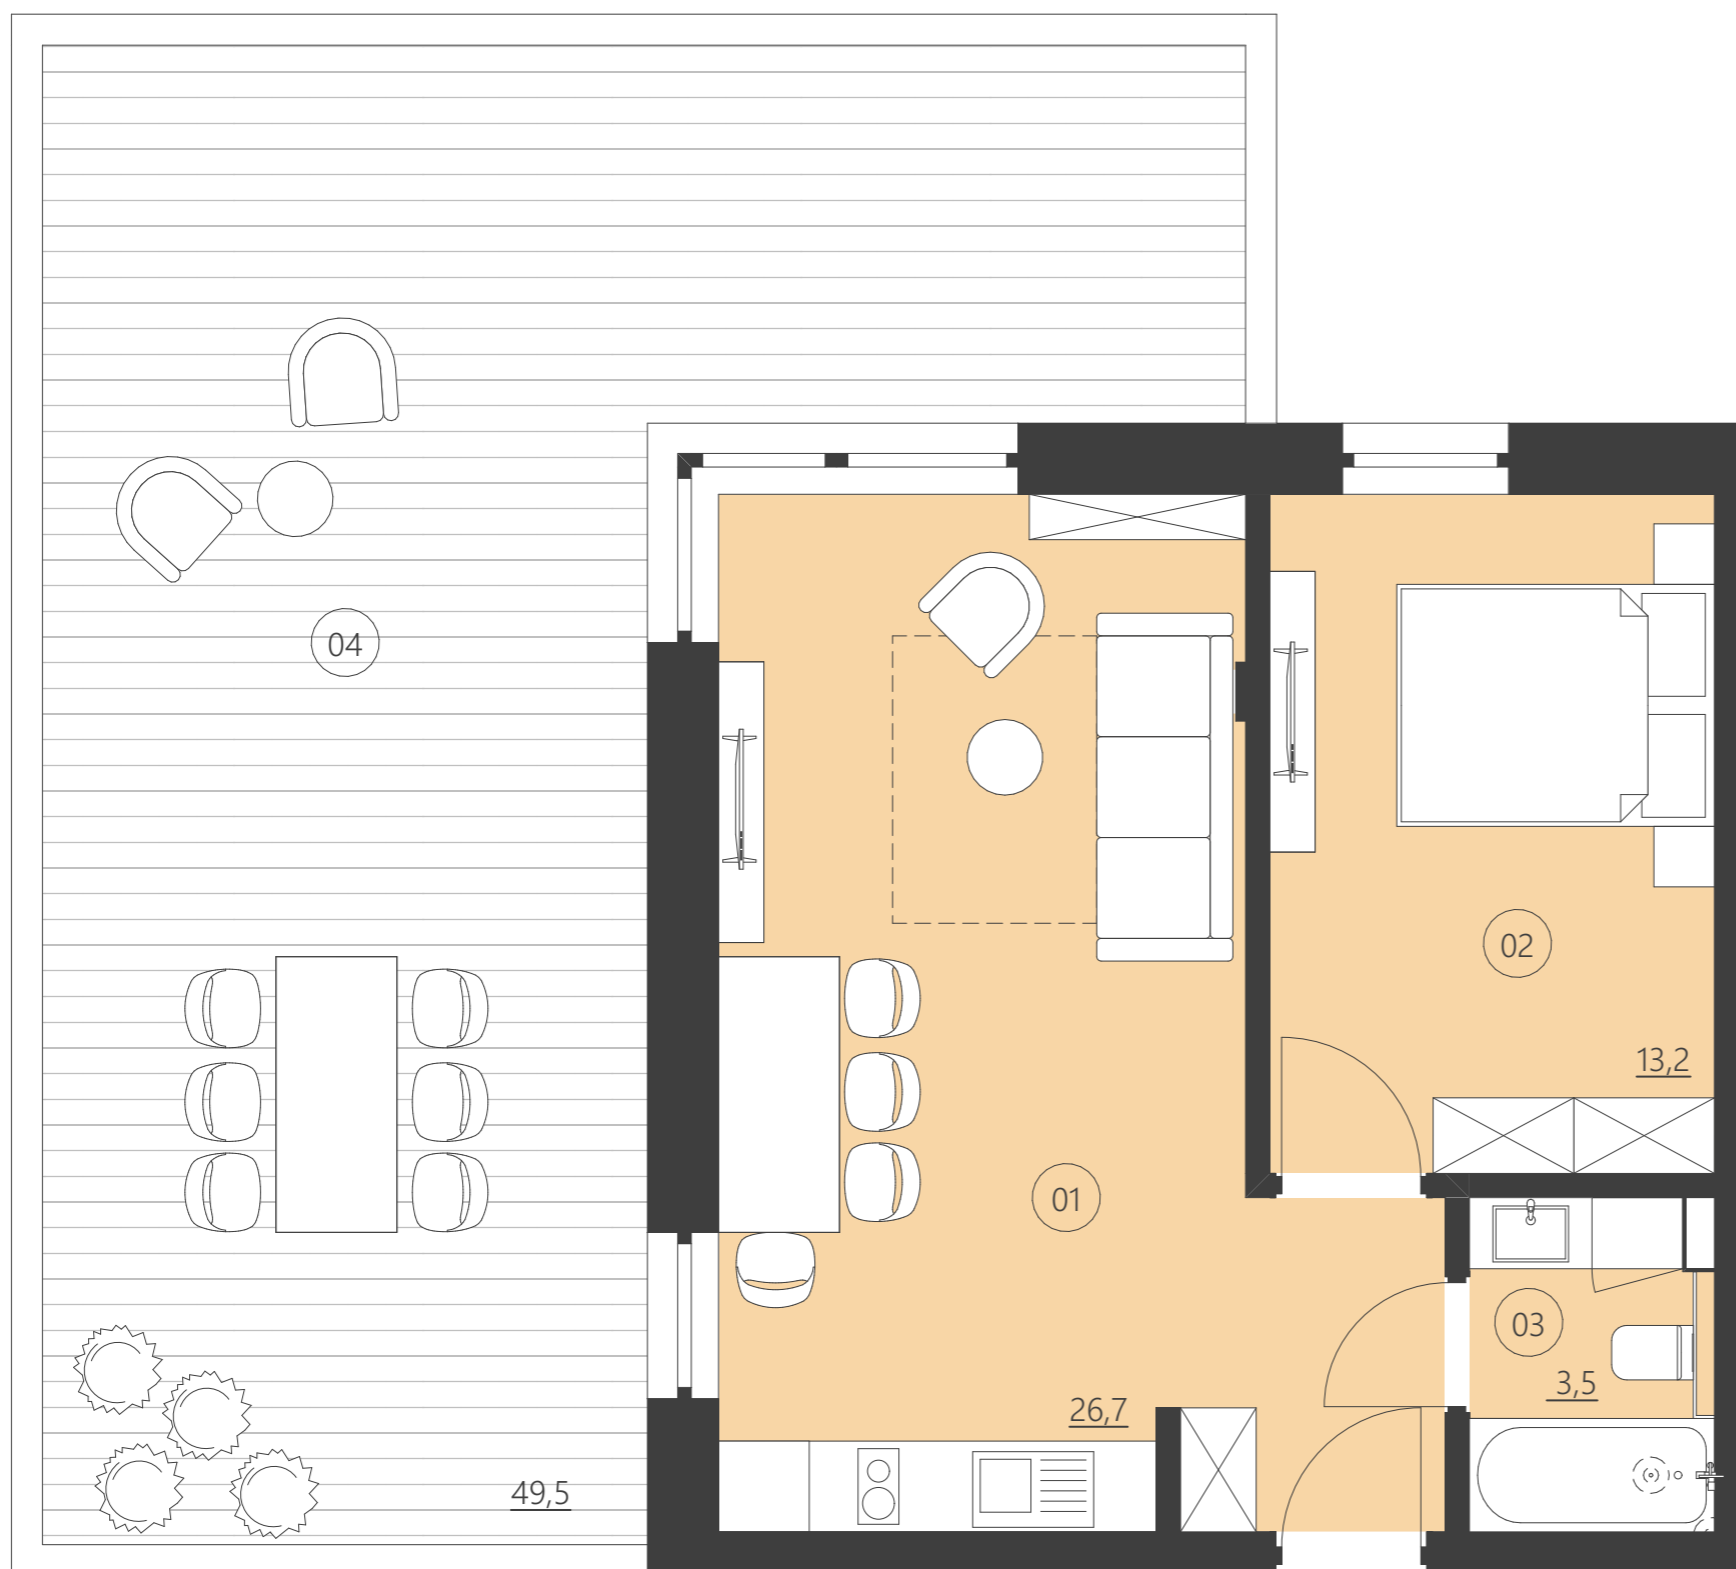

WOODLAND

resort & spa

RZUT PIĘTRA

Budynek C

piętro

parter

Numer apartamentu

007C

01	Pokój	26,7
02	Pokój	13,2
03	Łazienka	3,5
04	Patio	49,5

Całkowita powierzchnia 43,38 (43,38)

(Powierzchnie balkonów i patio nie są wliczane do całkowitej powierzchni)