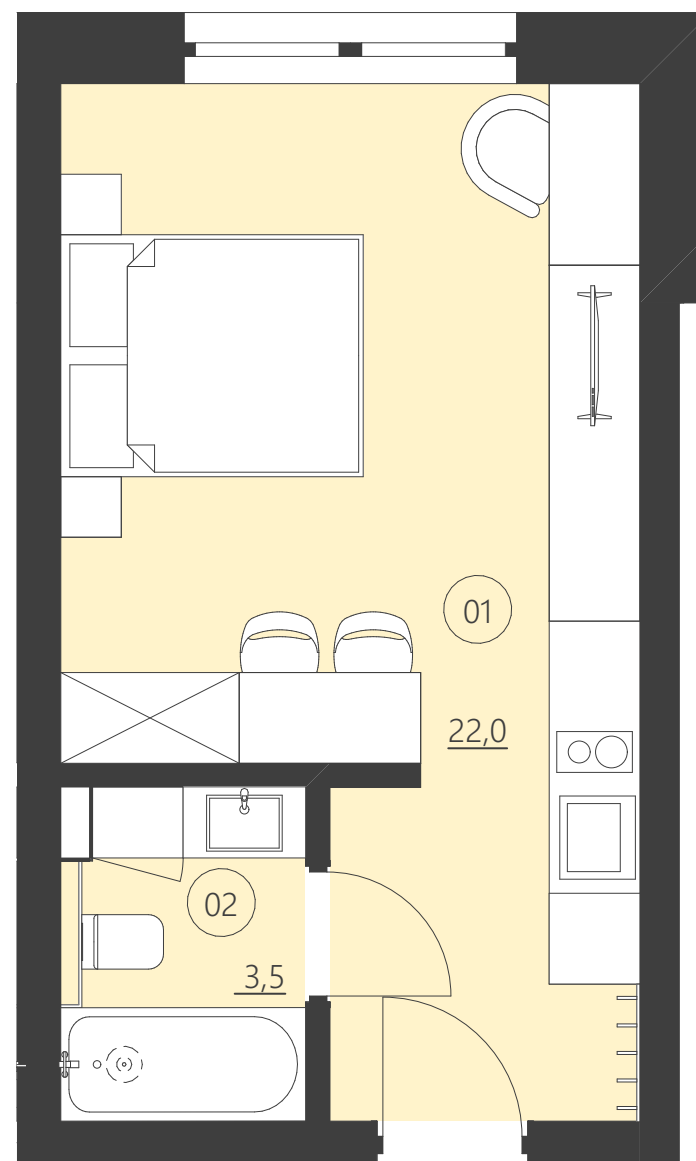

WOODLAND

resort & spa

RZUT PIĘTRA

Budynek C

piętro parter

Numer apartamentu 008C

01	Pokój	22,0
02	Łazienka	3,5

Całkowita powierzchnia 25,44 (25,44)

(Powierzchnie balkonów i patio nie są wliczane do całkowitej powierzchni)