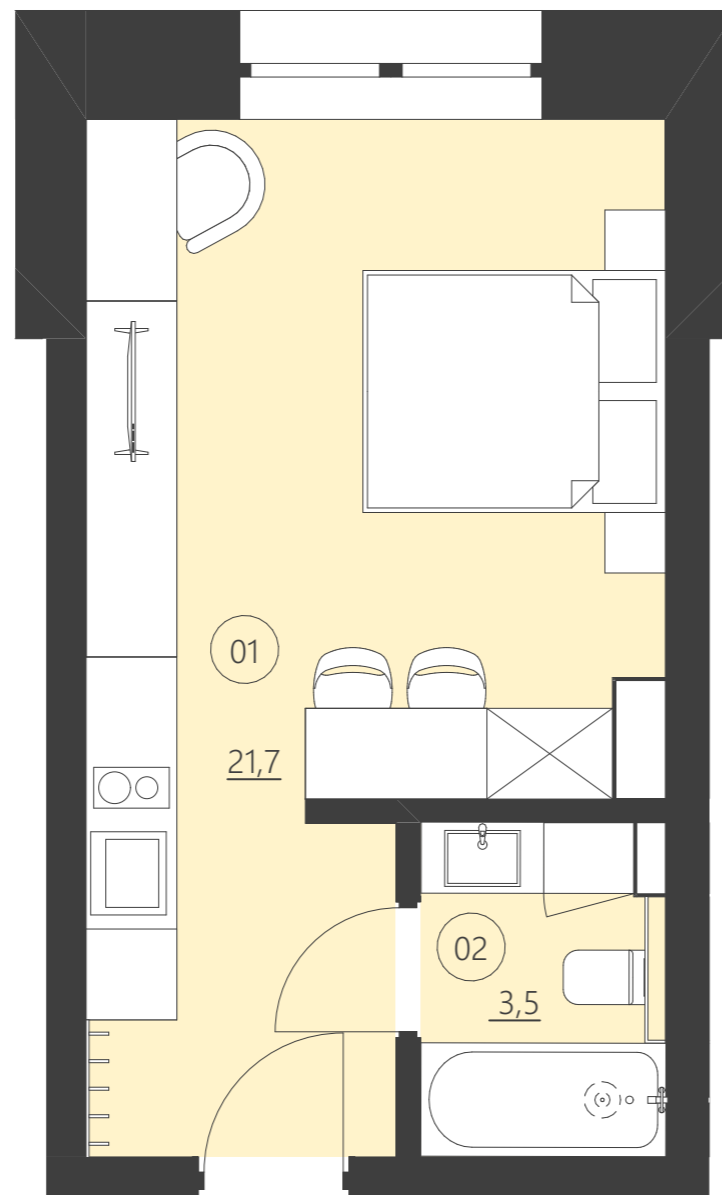

WOODLAND

resort & spa

RZUT PIĘTRA

Budynek C

piętro 1

Numer apartamentu 101C

01	Pokój	21,7
02	Łazienka	3,5

Całkowita powierzchnia 25,16 (25,16)

(Powierzchnie balkonów i patio nie są wliczane do całkowitej powierzchni)