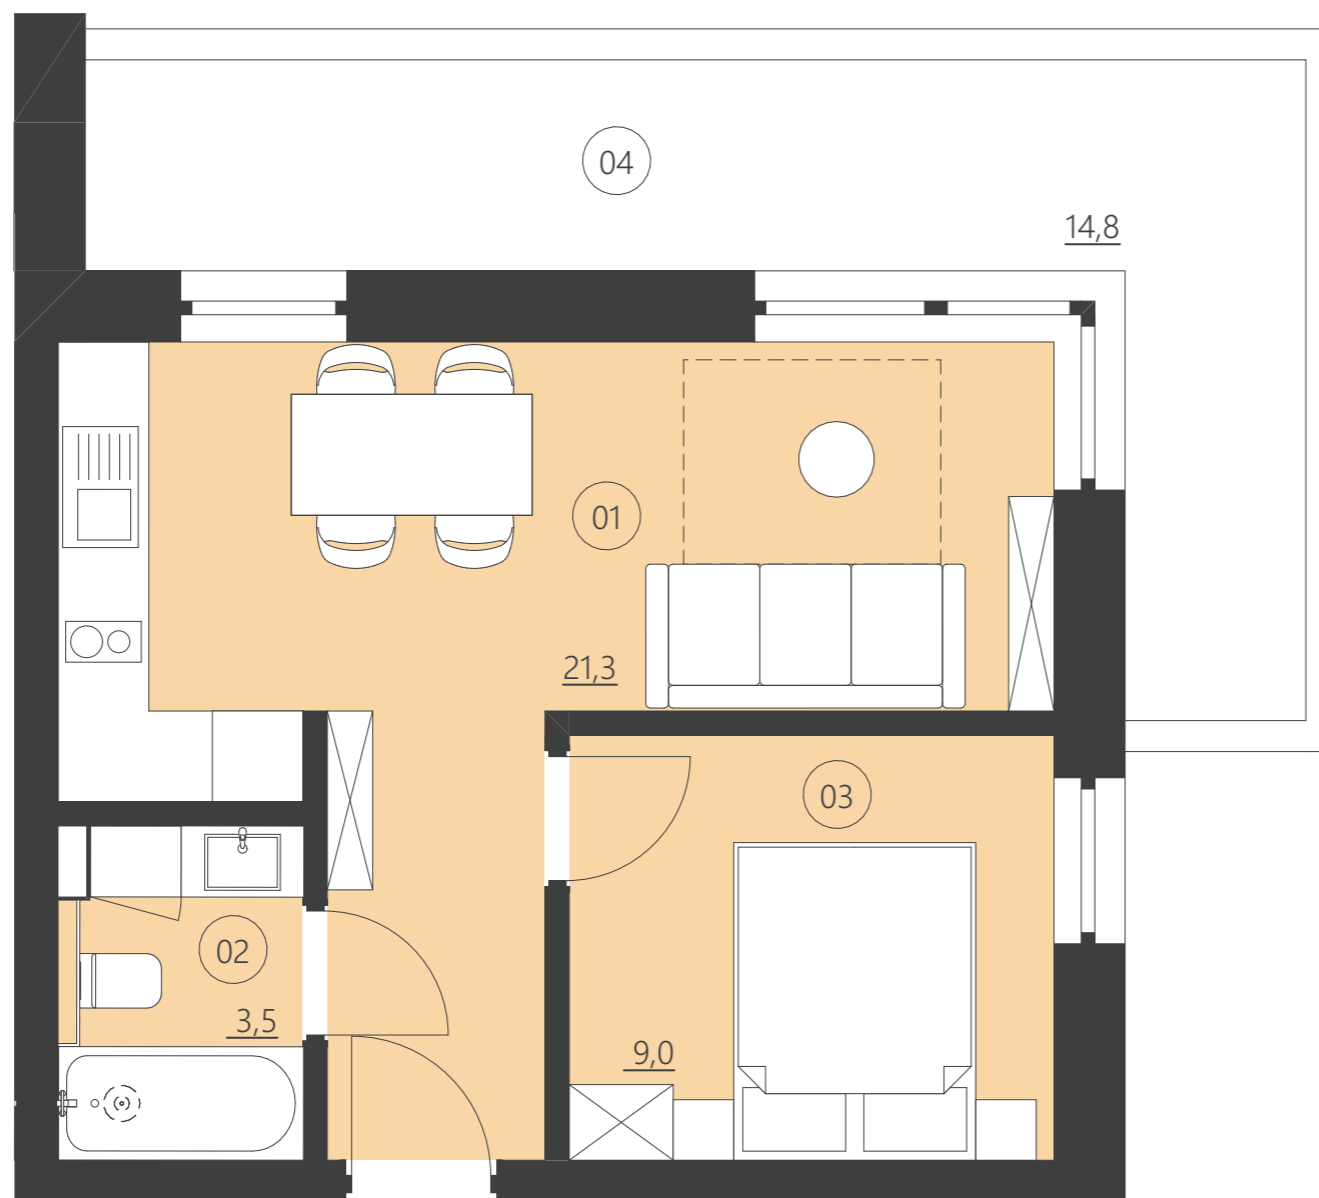

WOODLAND

resort & spa

RZUT PIĘTRA

Budynek C

piętro 1

Numer apartamentu 102C

01	Pokój	21,3
02	Łazienka	3,5
03	Pokój	9,0
04	Balkon	14,8

**Całkowita powierzchnia 33,81 (33,81)**

(Powierzchnie balkonów i patio nie są wliczane do całkowitej powierzchni)