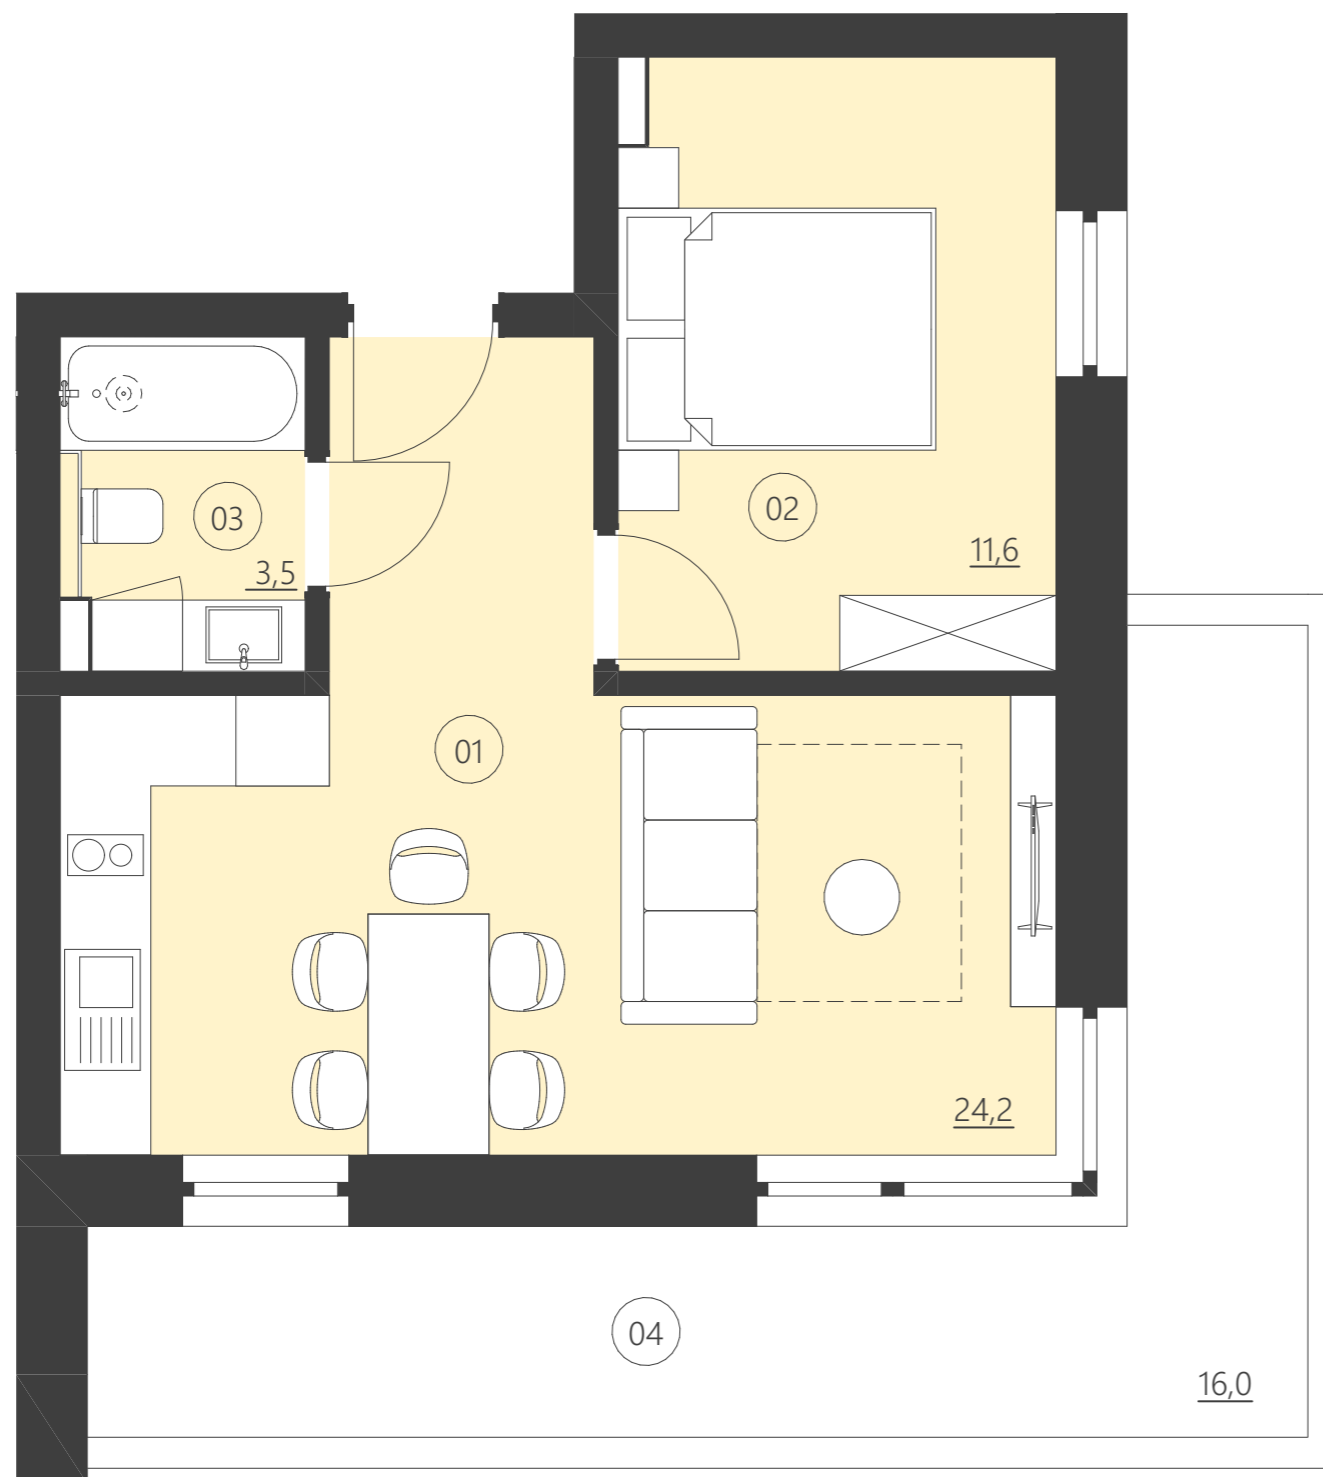

WOODLAND

resort & spa

RZUT PIĘTRA

Budynek C

piętro 1

Numer apartamentu 103C

01	Pokój	24,2
02	Pokój	11,6
03	Łazienka	3,5
04	Balkon	16,0

**Całkowita powierzchnia 39,27 (39,27)**

(Powierzchnie balkonów i patio nie są wliczane do całkowitej powierzchni)