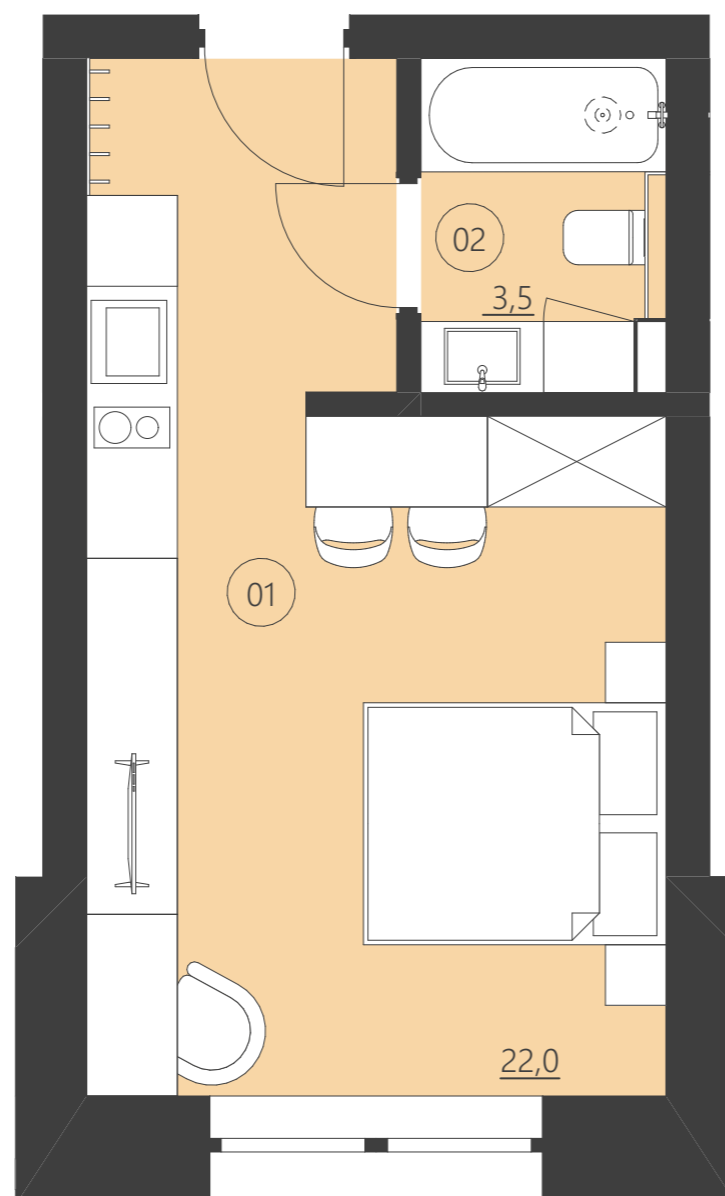

WOODLAND

resort & spa

RZUT PIĘTRA

Budynek C

piętro 1

Numer apartamentu 104C

01	Pokój	22,0
02	Łazienka	3,5

**Całkowita powierzchnia 25,44 (25,44)**

(Powierzchnie balkonów i patio nie są wliczane do całkowitej powierzchni)