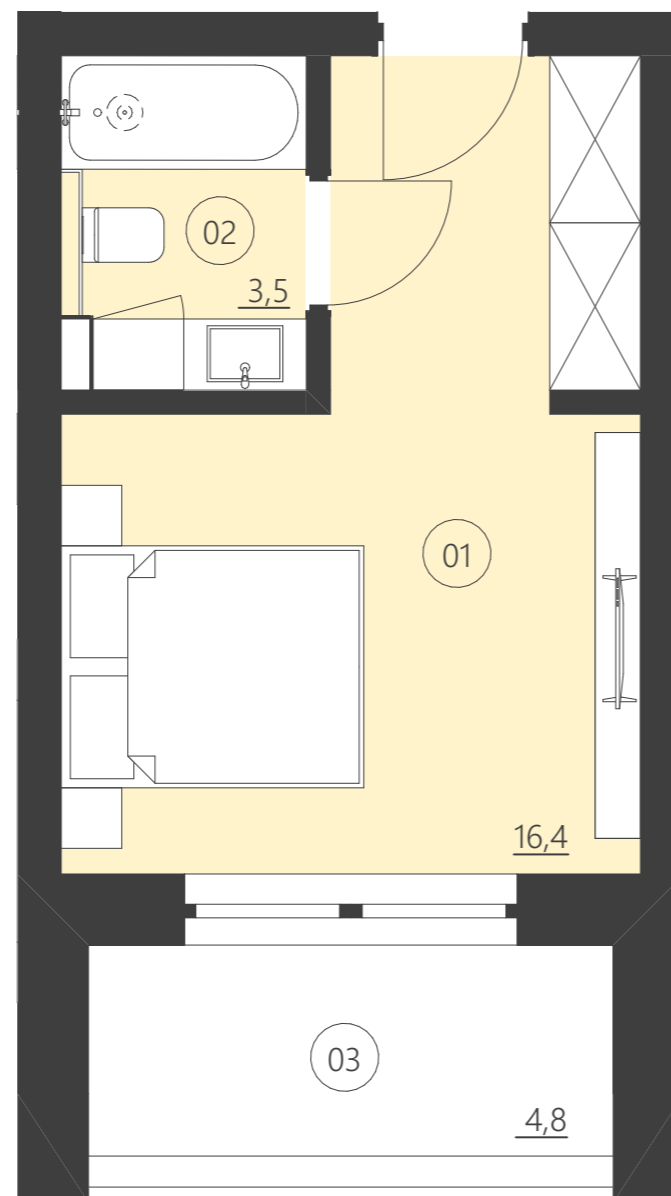

WOODLAND

resort & spa

RZUT PIĘTRA

Budynek C

piętro 1

Numer apartamentu 105C

01	Pokój	16,4
02	Łazienka	3,5
03	Balkon	4,8

Całkowita powierzchnia 19,88 (19,88)

(Powierzchnie balkonów i patio nie są wliczane do całkowitej powierzchni)