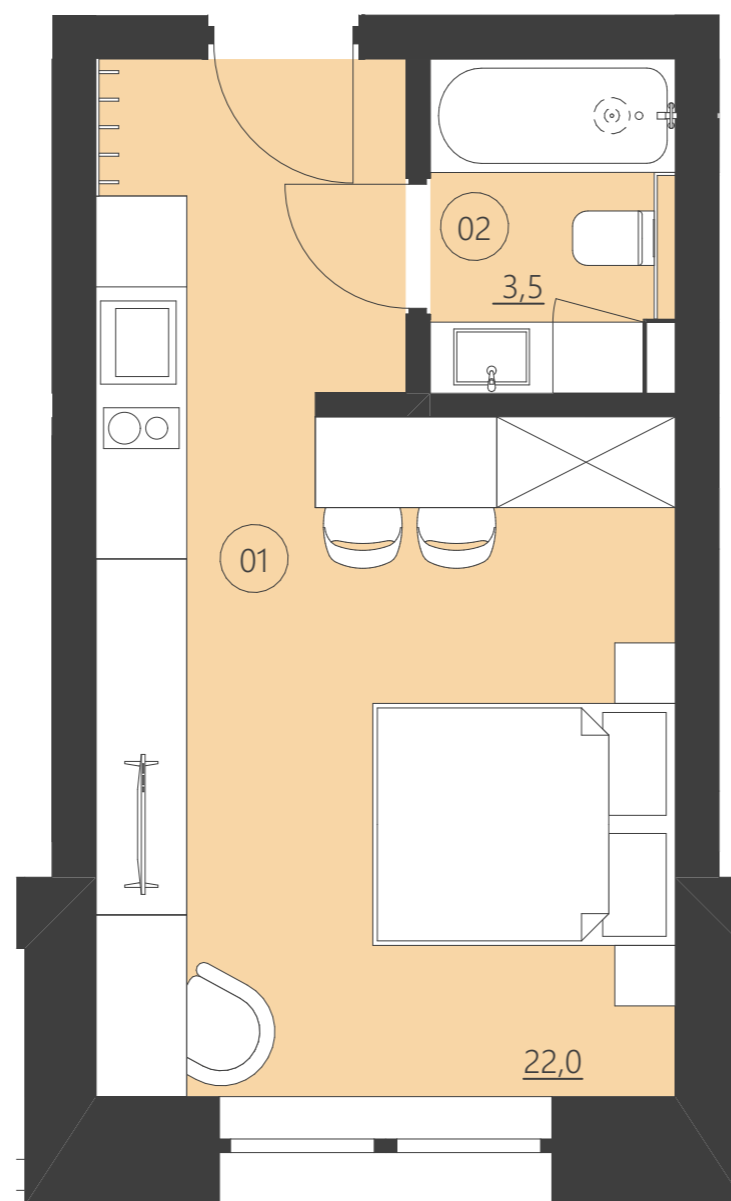

WOODLAND

resort & spa

RZUT PIĘTRA

Budynek C

piętro 1

Numer apartamentu 106C

01	Pokój	22,0
02	Łazienka	3,5

Całkowita powierzchnia 25,44 (25,44)

(Powierzchnie balkonów i patio nie są wliczane do całkowitej powierzchni)