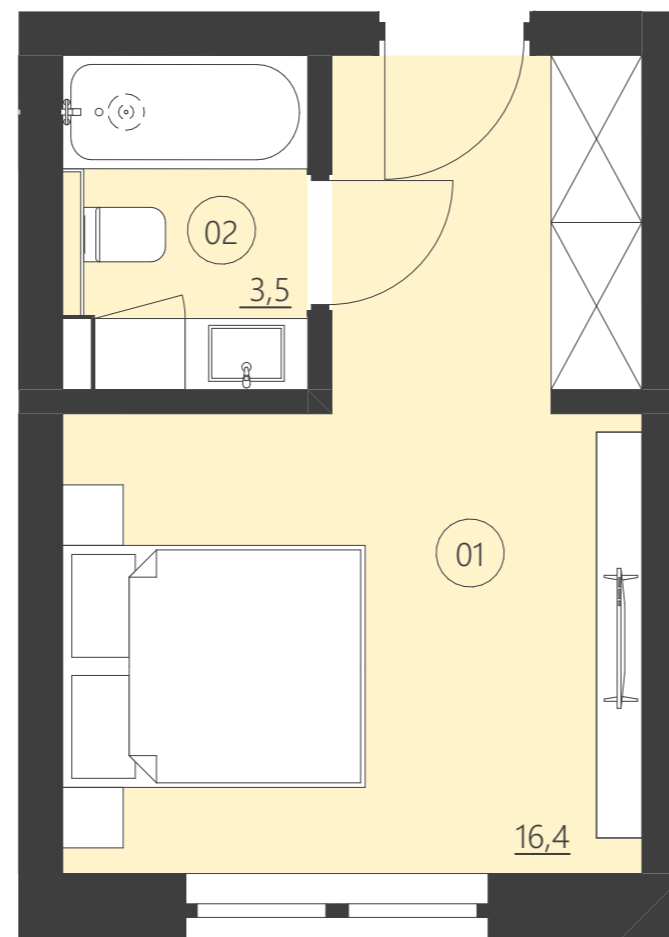

WOODLAND

resort & spa

RZUT PIĘTRA

Budynek C

piętro 1

Numer apartamentu 107C

01	Pokój	16,4
02	Łazienka	3,5

Całkowita powierzchnia 19,88 (19,88)

(Powierzchnie balkonów i patio nie są wliczane do całkowitej powierzchni)