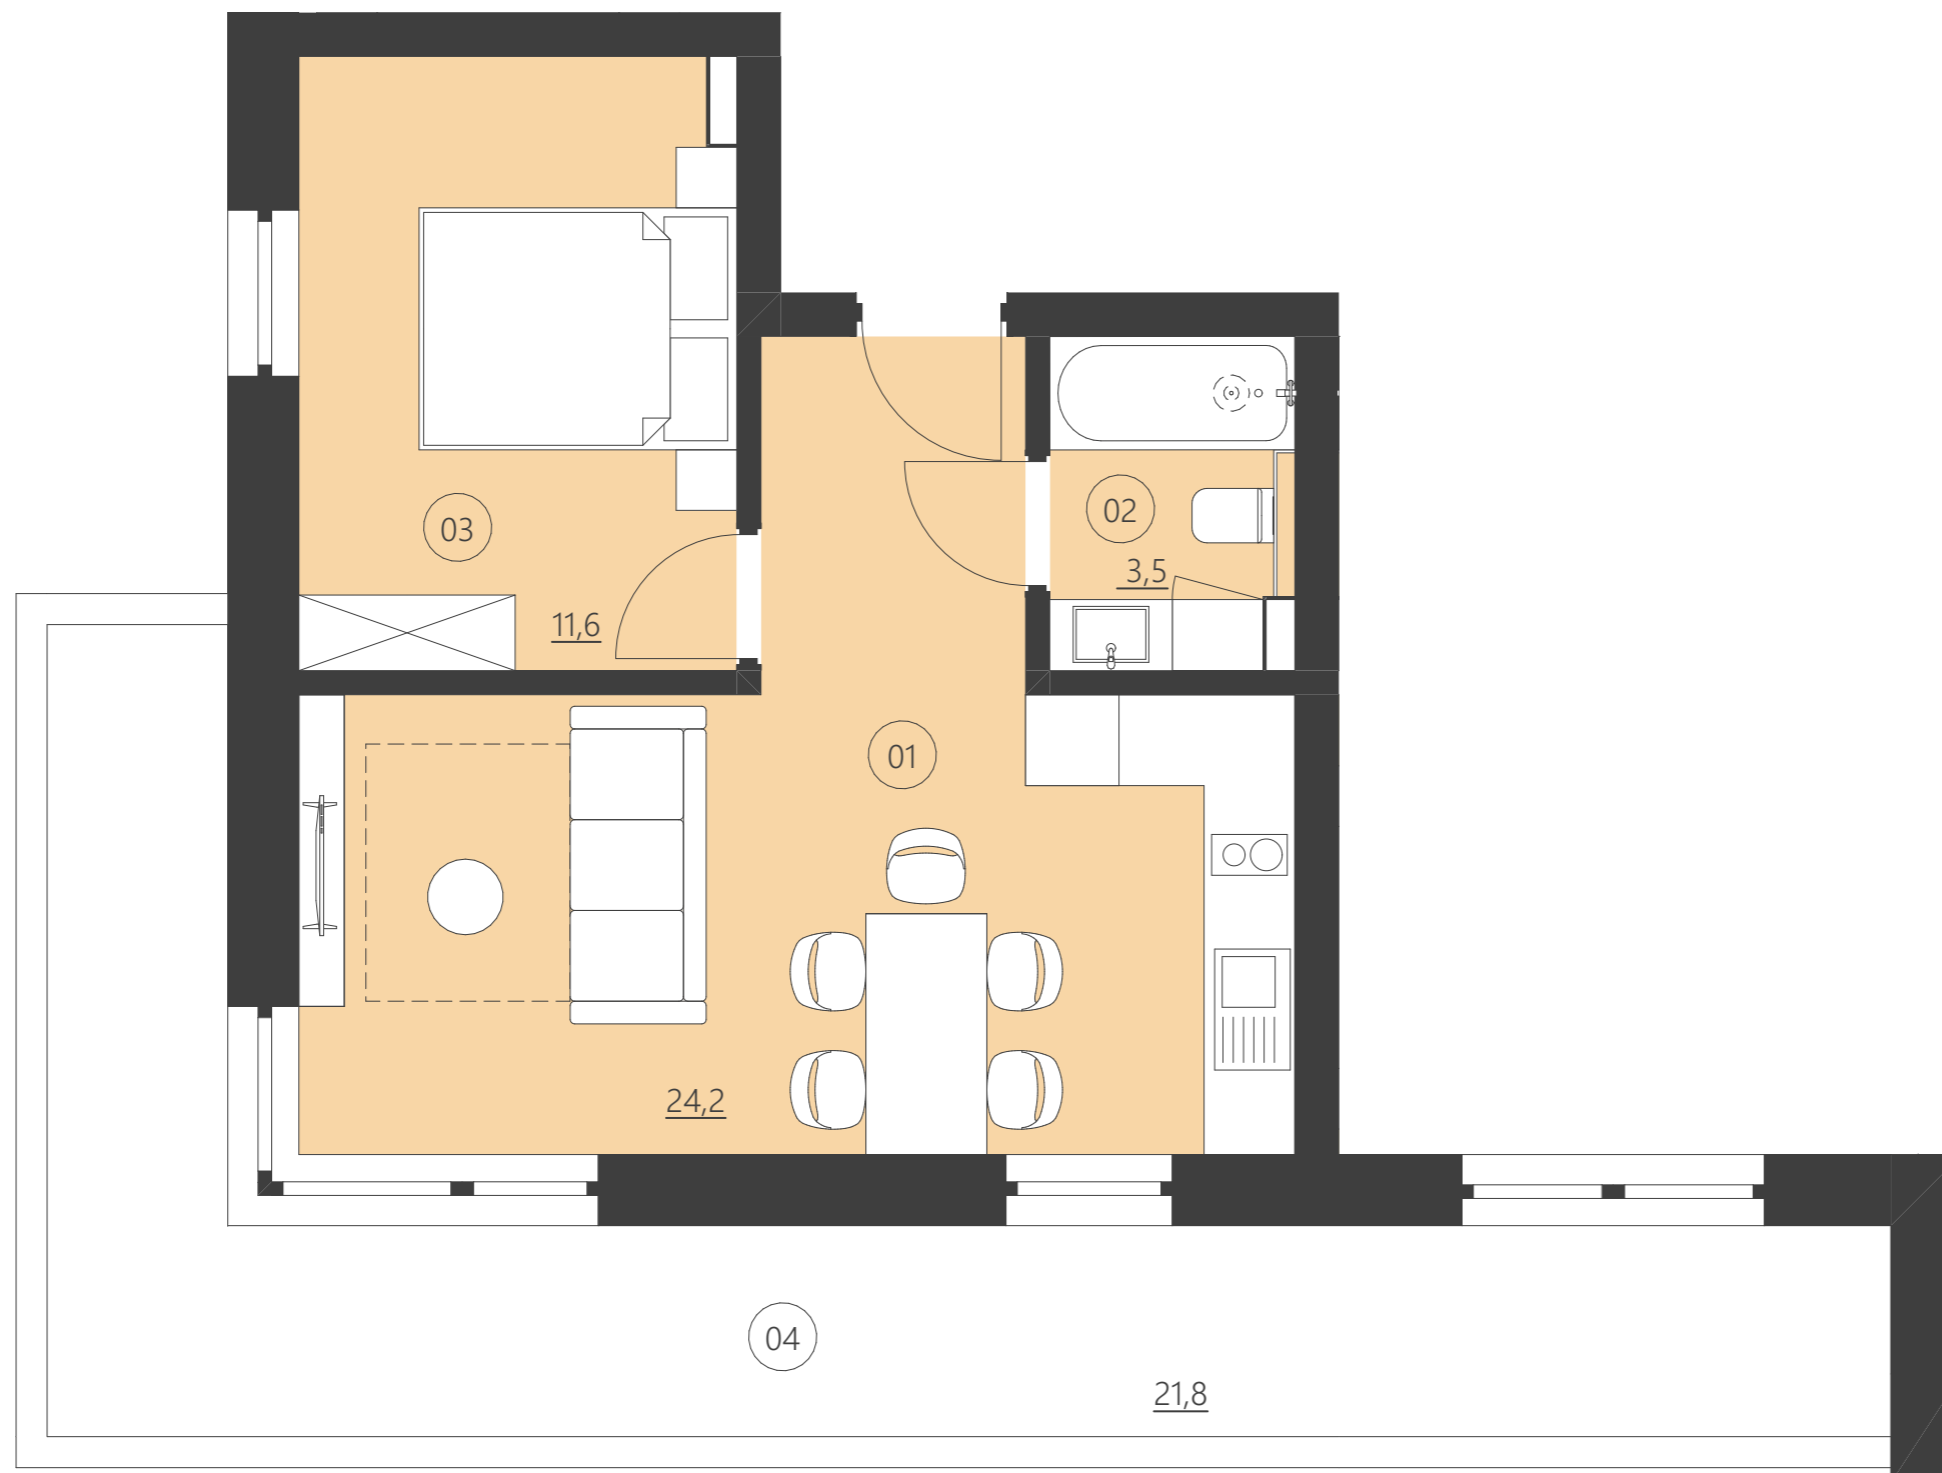

WOODLAND

resort & spa

RZUT PIĘTRA

Budynek C

piętro 1

Numer apartamentu 108C

01	Pokój	24,2
02	Łazienka	3,5
03	Pokój	11,6
04	Balkon	21,8

Całkowita powierzchnia 39,27 (39,27)

(Powierzchnie balkonów i patio nie są wliczane do całkowitej powierzchni)