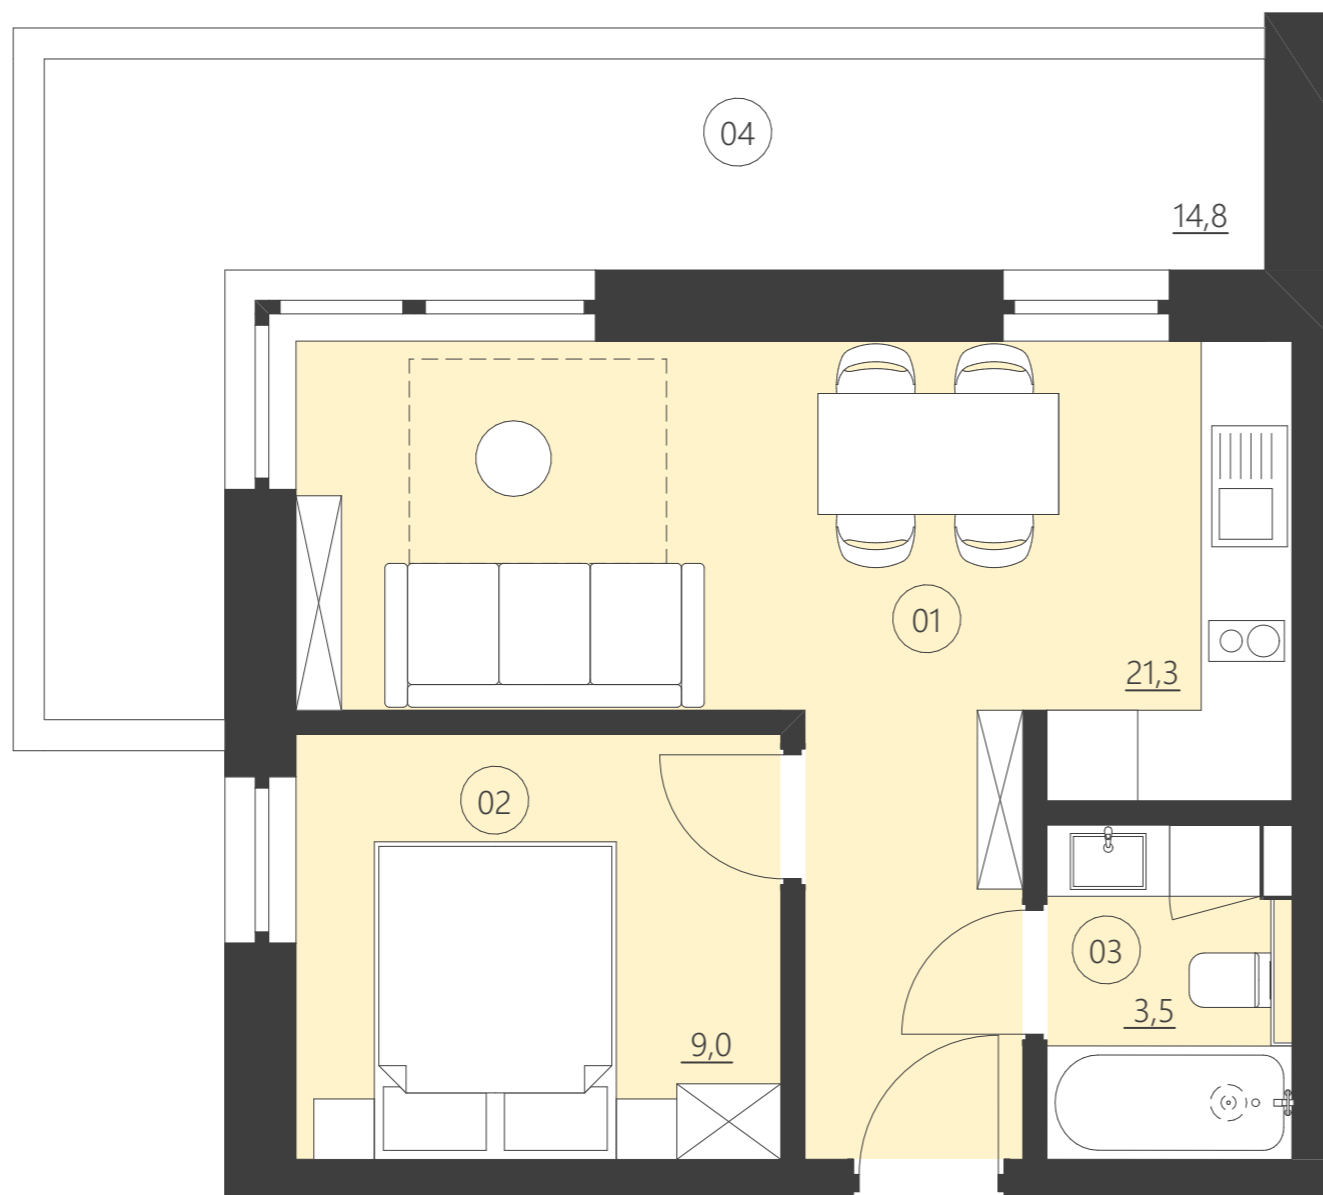

WOODLAND

resort & spa

RZUT PIĘTRA

Budynek C

piętro 1

Numer apartamentu 109C

01	Pokój	21,3
02	Pokój	9,0
03	Łazienka	3,5
04	Balkon	14,8

Całkowita powierzchnia 33,81 (33,81)

(Powierzchnie balkonów i patio nie są wliczane do całkowitej powierzchni)