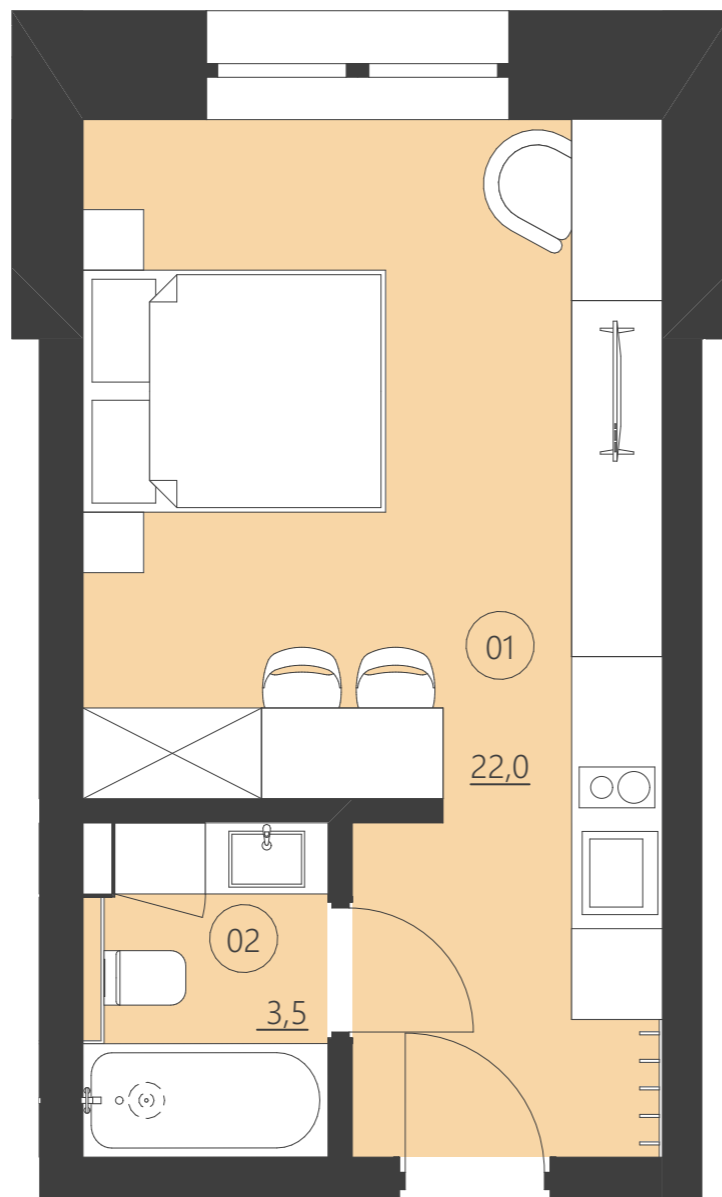

WOODLAND

resort & spa

RZUT PIĘTRA

Budynek C

piętro 1

Numer apartamentu 110C

01	Pokój	22,0
02	Łazienka	3,5

Całkowita powierzchnia 25,44 (25,44)

(Powierzchnie balkonów i patio nie są wliczane do całkowitej powierzchni)