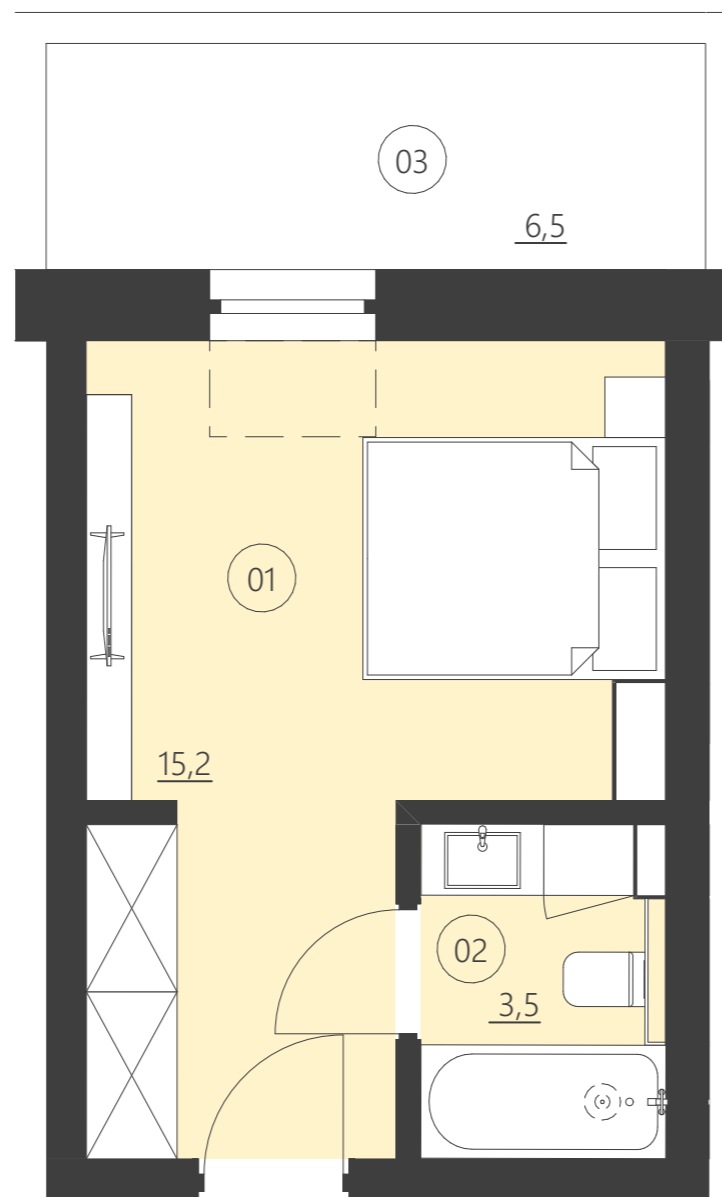

WOODLAND

resort & spa

RZUT PIĘTRA

Budynek C

piętro 2

Numer apartamentu 201C

01	Pokój	15,2
02	Łazienka	3,5
03	Balkon	6,5

Całkowita powierzchnia 18,70 (19,61)

(Powierzchnie balkonów i patio nie są wliczane do całkowitej powierzchni)