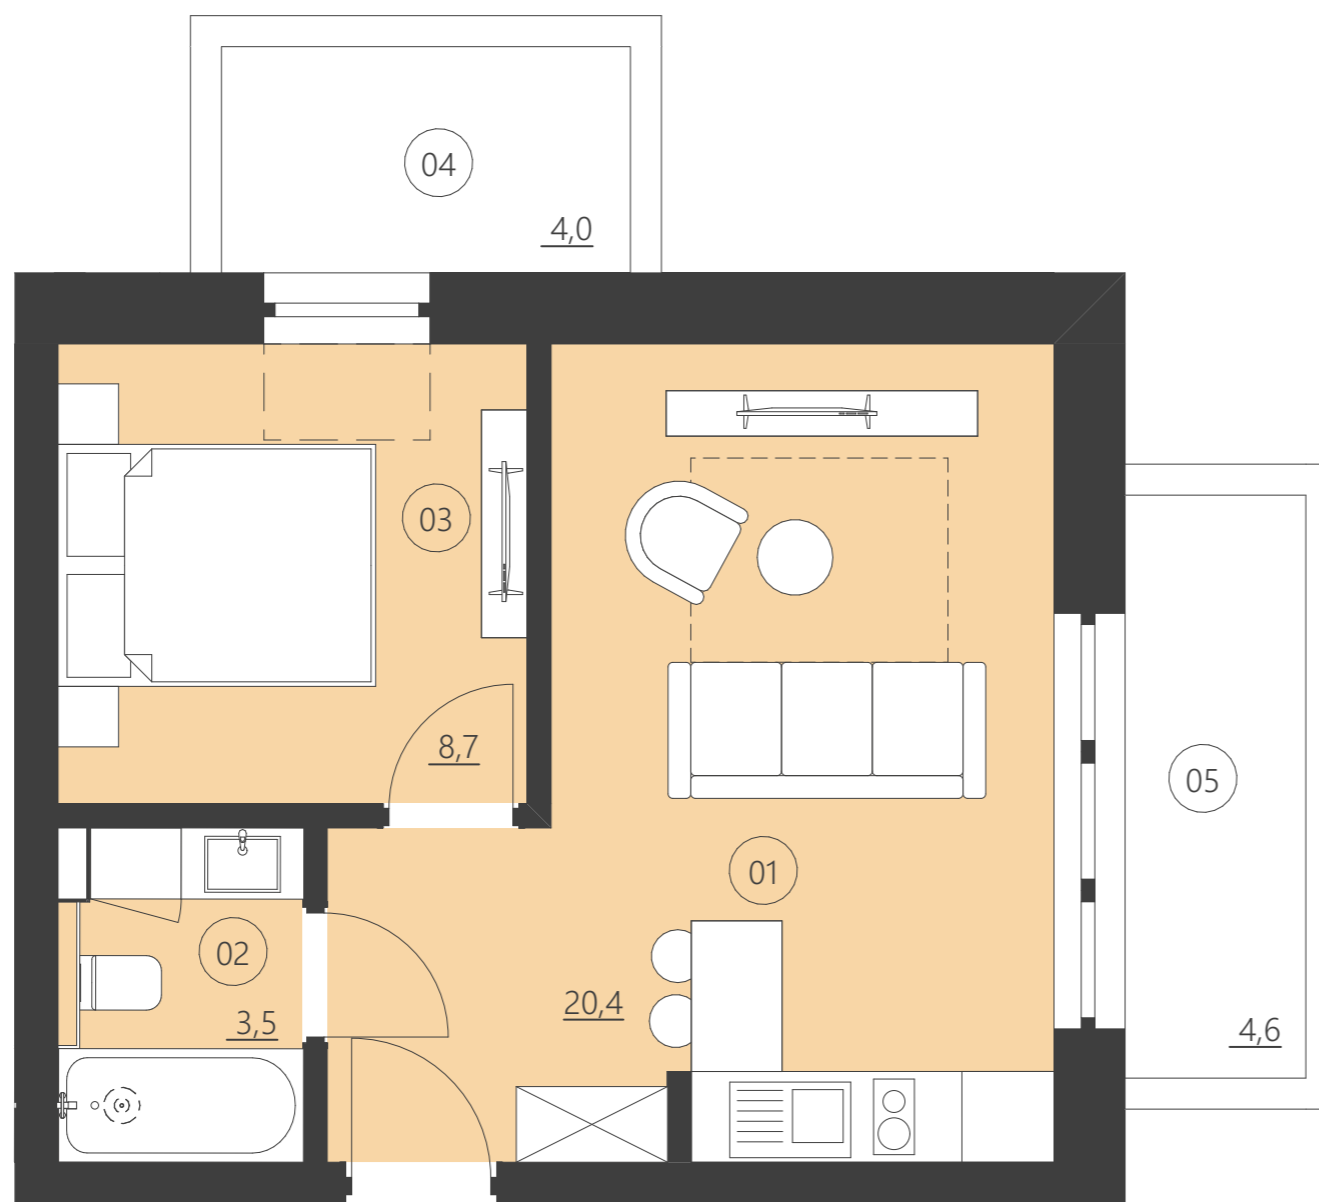

WOODLAND

resort & spa

RZUT PIĘTRA

Budynek C

piętro 2

Numer apartamentu 202C

01	Pokój	20,4
02	Łazienka	3,5
03	Pokój	8,7
04	Balkon	4,0
05	Balkon	4,6

**Całkowita powierzchnia 32,53 (34,06)**

(Powierzchnie balkonów i patio nie są wliczane do całkowitej powierzchni)