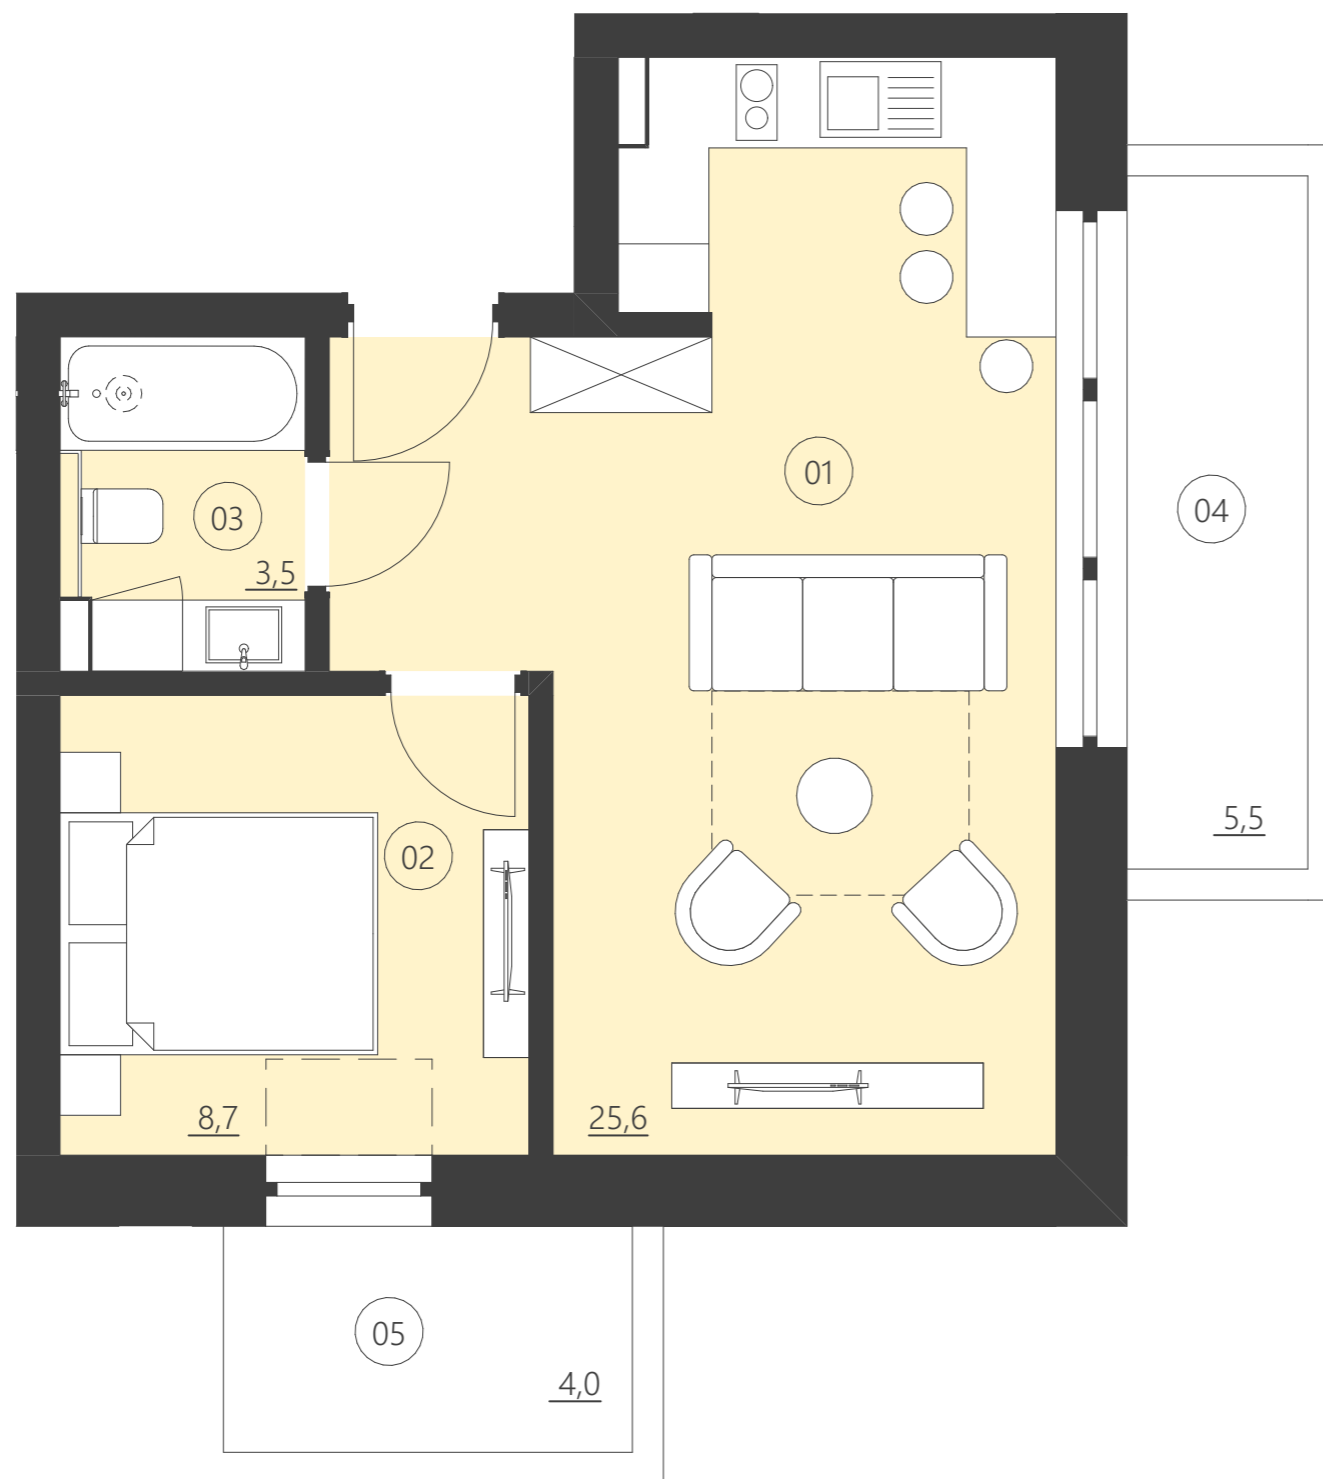

WOODLAND

resort & spa

RZUT PIĘTRA

Budynek C

piętro 2

Numer apartamentu 203C

01	Pokój	25,6
02	Pokój	8,7
03	Łazienka	3,5
04	Balkon	5,5
05	Balkon	4,0

Całkowita powierzchnia 37,77 (39,28)

(Powierzchnie balkonów i patio nie są wliczane do całkowitej powierzchni)