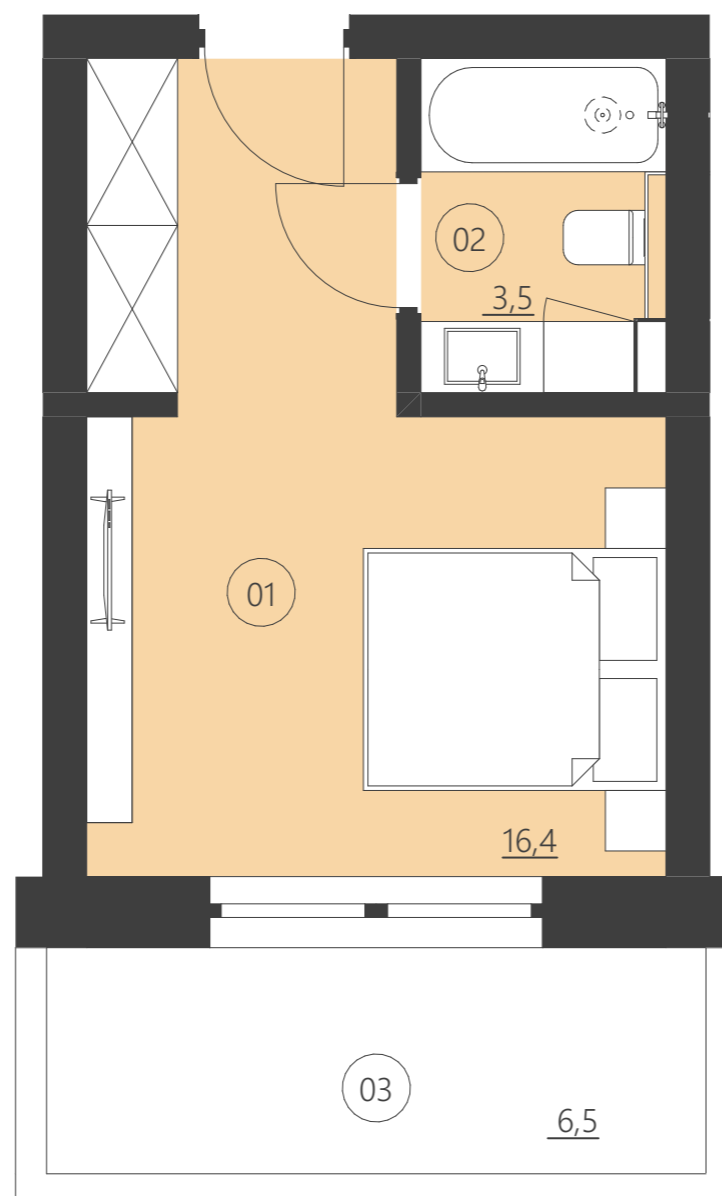

WOODLAND

resort & spa

RZUT PIĘTRA

Budynek C

piętro 2

Numer apartamentu 204C

01	Pokój	16,4
02	Łazienka	3,5
03	Balkon	6,5

Całkowita powierzchnia 19,88 (19,88)

(Powierzchnie balkonów i patio nie są wliczane do całkowitej powierzchni)