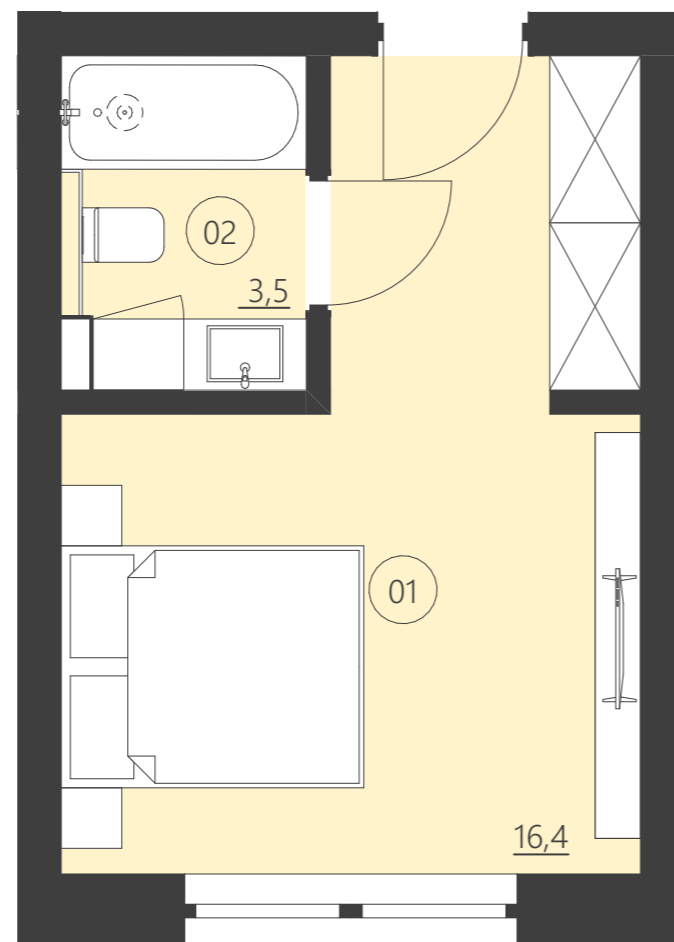

WOODLAND

resort & spa

RZUT PIĘTRA

Budynek C

piętro 2

Numer apartamentu 205C

01	Pokój	16,4
02	Łazienka	3,5

**Całkowita powierzchnia 19,88 (19,88)**

(Powierzchnie balkonów i patio nie są wliczane do całkowitej powierzchni)