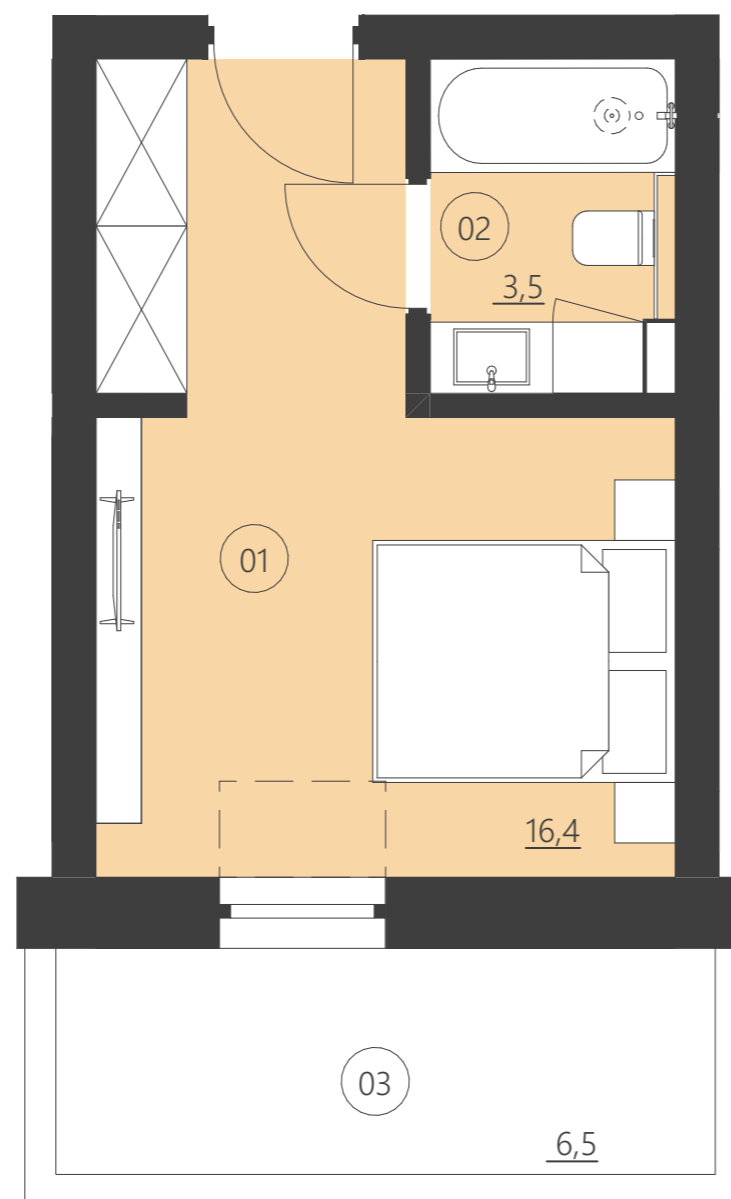

WOODLAND

resort & spa

RZUT PIĘTRA

Budynek C

piętro 2

Numer apartamentu 206C

01	Pokój	16,4
02	Łazienka	3,5
03	Balkon	6,5

Całkowita powierzchnia 18,98 (19,89)

(Powierzchnie balkonów i patio nie są wliczane do całkowitej powierzchni)