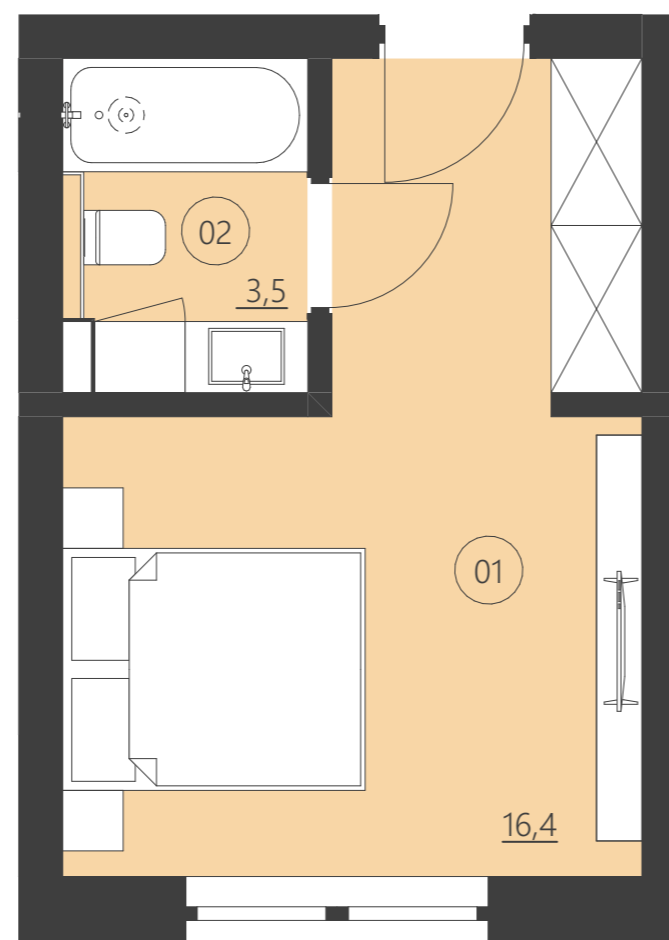

WOODLAND

resort & spa

RZUT PIĘTRA

Budynek C

piętro 2

Numer apartamentu 207C

01	Pokój	16,4
02	Łazienka	3,5

Całkowita powierzchnia 19,88 (19,88)

(Powierzchnie balkonów i patio nie są wliczane do całkowitej powierzchni)