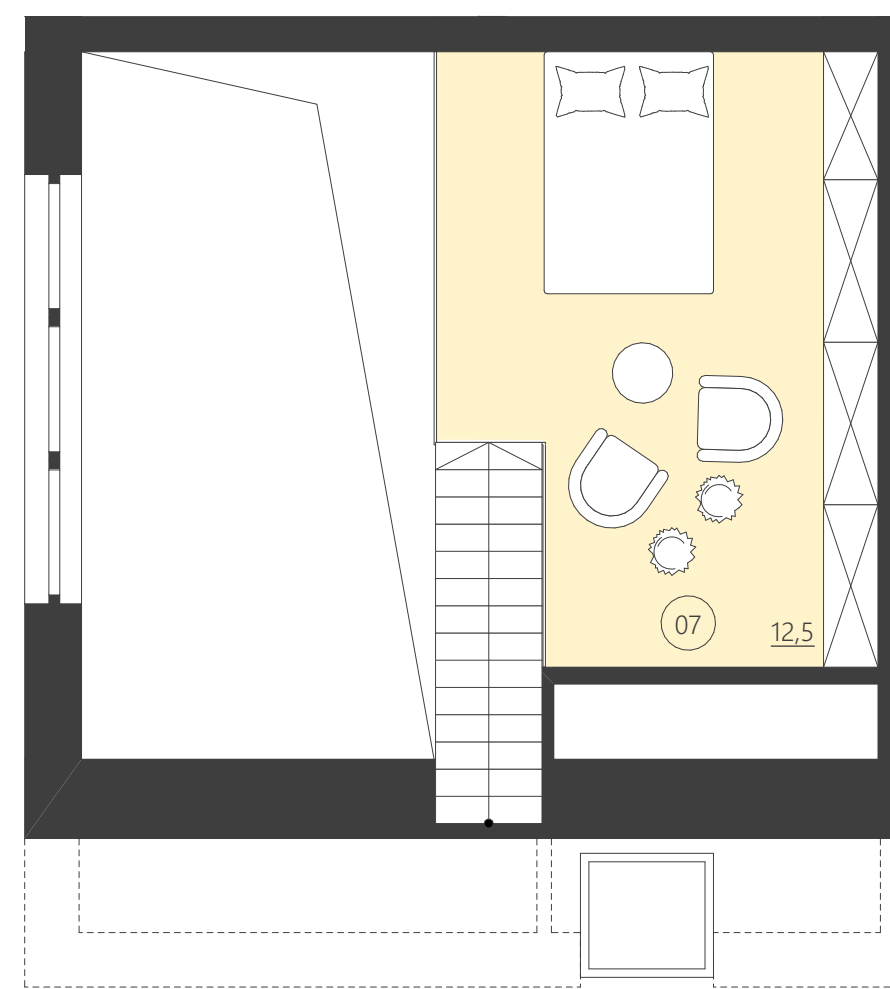

WOODLAND

resort & spa

RZUT PIĘTRA

Budynek C

Antresola

piętro 2
Numer apartamentu 208C

01	Pokój	24,4
02	Łazienka	3,5
03	Pokój	8,1
04	Balkon	4,0
05	Balkon	5,5
06	Schody	2,8
07	Antresola	12,5

Całkowita powierzchnia 51,25 (57,92)

(Powierzchnie balkonów i patio nie są wliczane do całkowitej powierzchni)