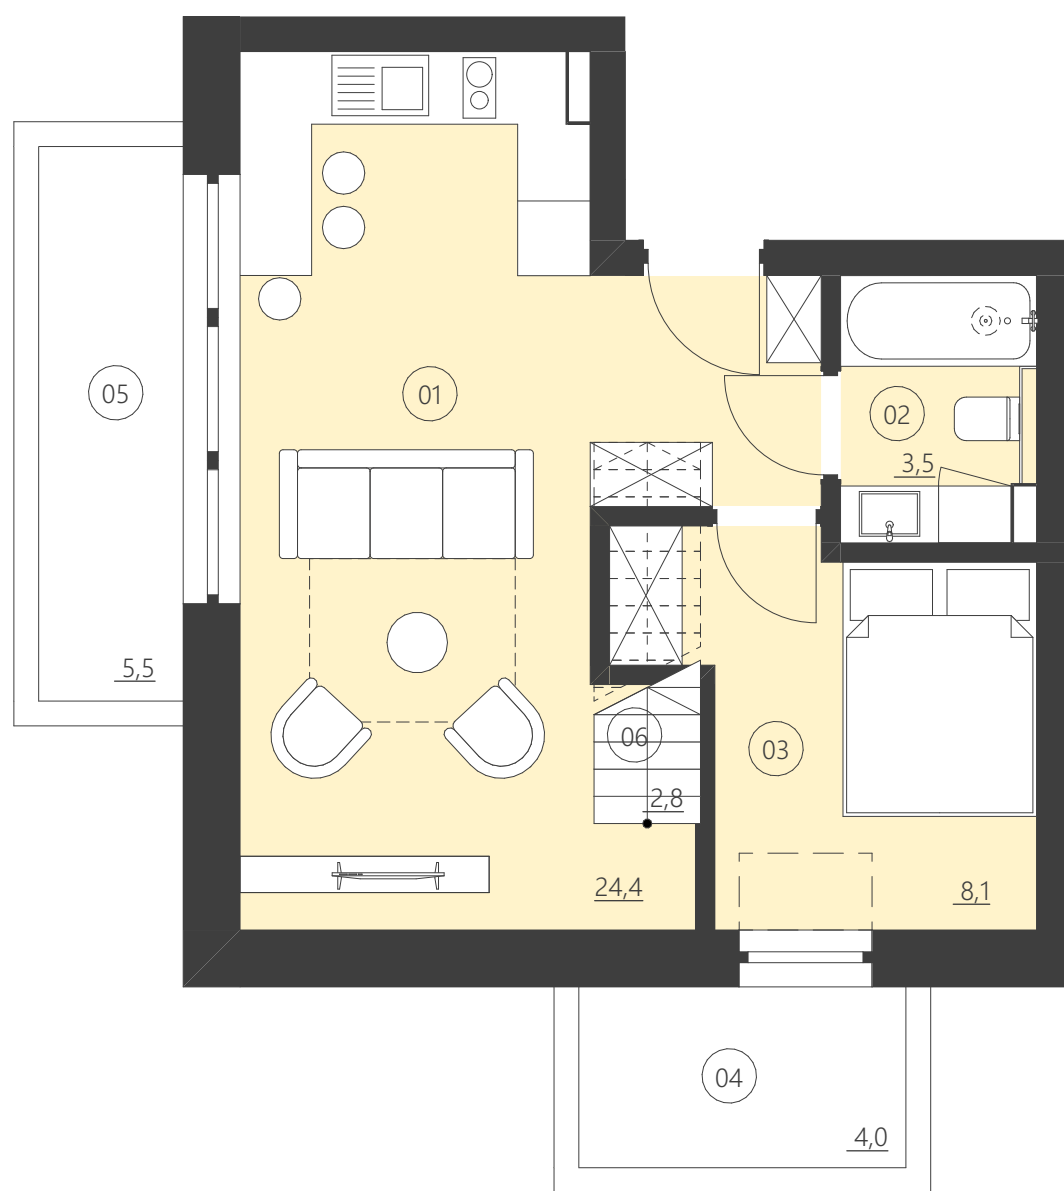

WOODLAND

resort & spa

RZUT PIĘTRA

Budynek C

Antresola

piętro 2
Numer apartamentu 208C

01	Pokój	24,4
02	Łazienka	3,5
03	Pokój	8,1
04	Balkon	4,0
05	Balkon	5,5
06	Schody	2,8
07	Antresola	12,5

Całkowita powierzchnia 51,25 (57,92)

(Powierzchnie balkonów i patio nie są wliczane do całkowitej powierzchni)