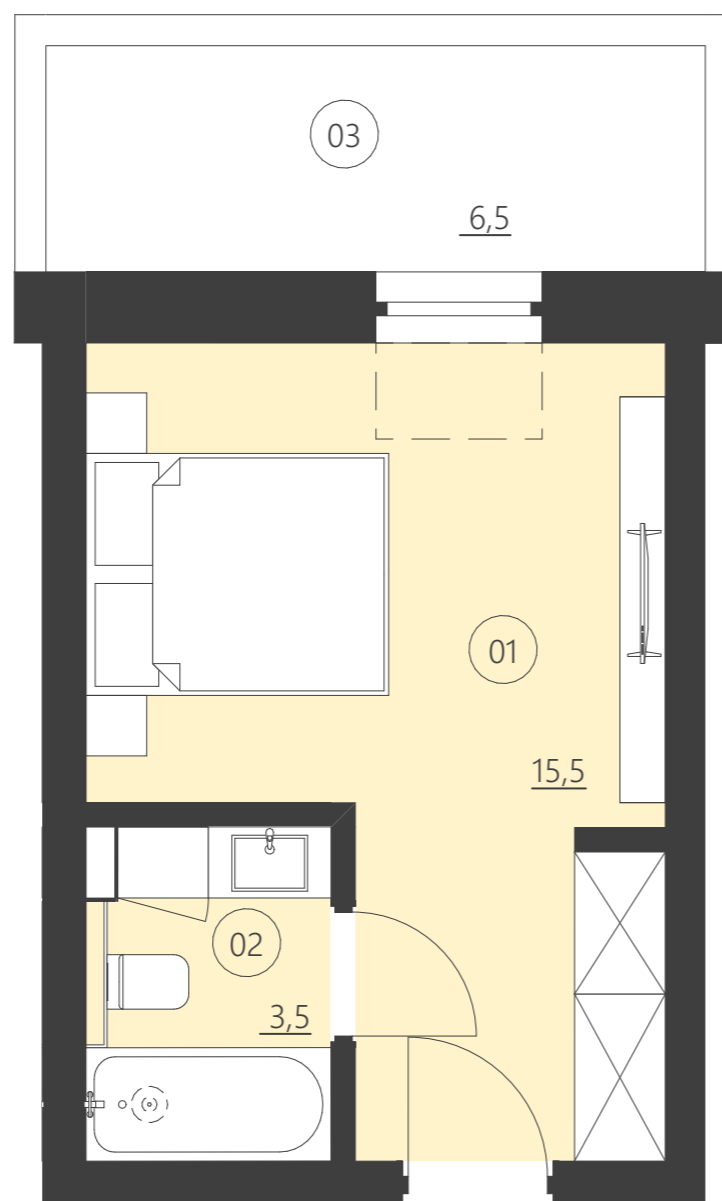

WOODLAND

resort & spa

RZUT PIĘTRA

Budynek C

piętro 2

Numer apartamentu 210C

01	Pokój	15,5
02	Łazienka	3,5
03	Balkon	6,5

Całkowita powierzchnia 18,98 (19,89)

(Powierzchnie balkonów i patio nie są wliczane do całkowitej powierzchni)