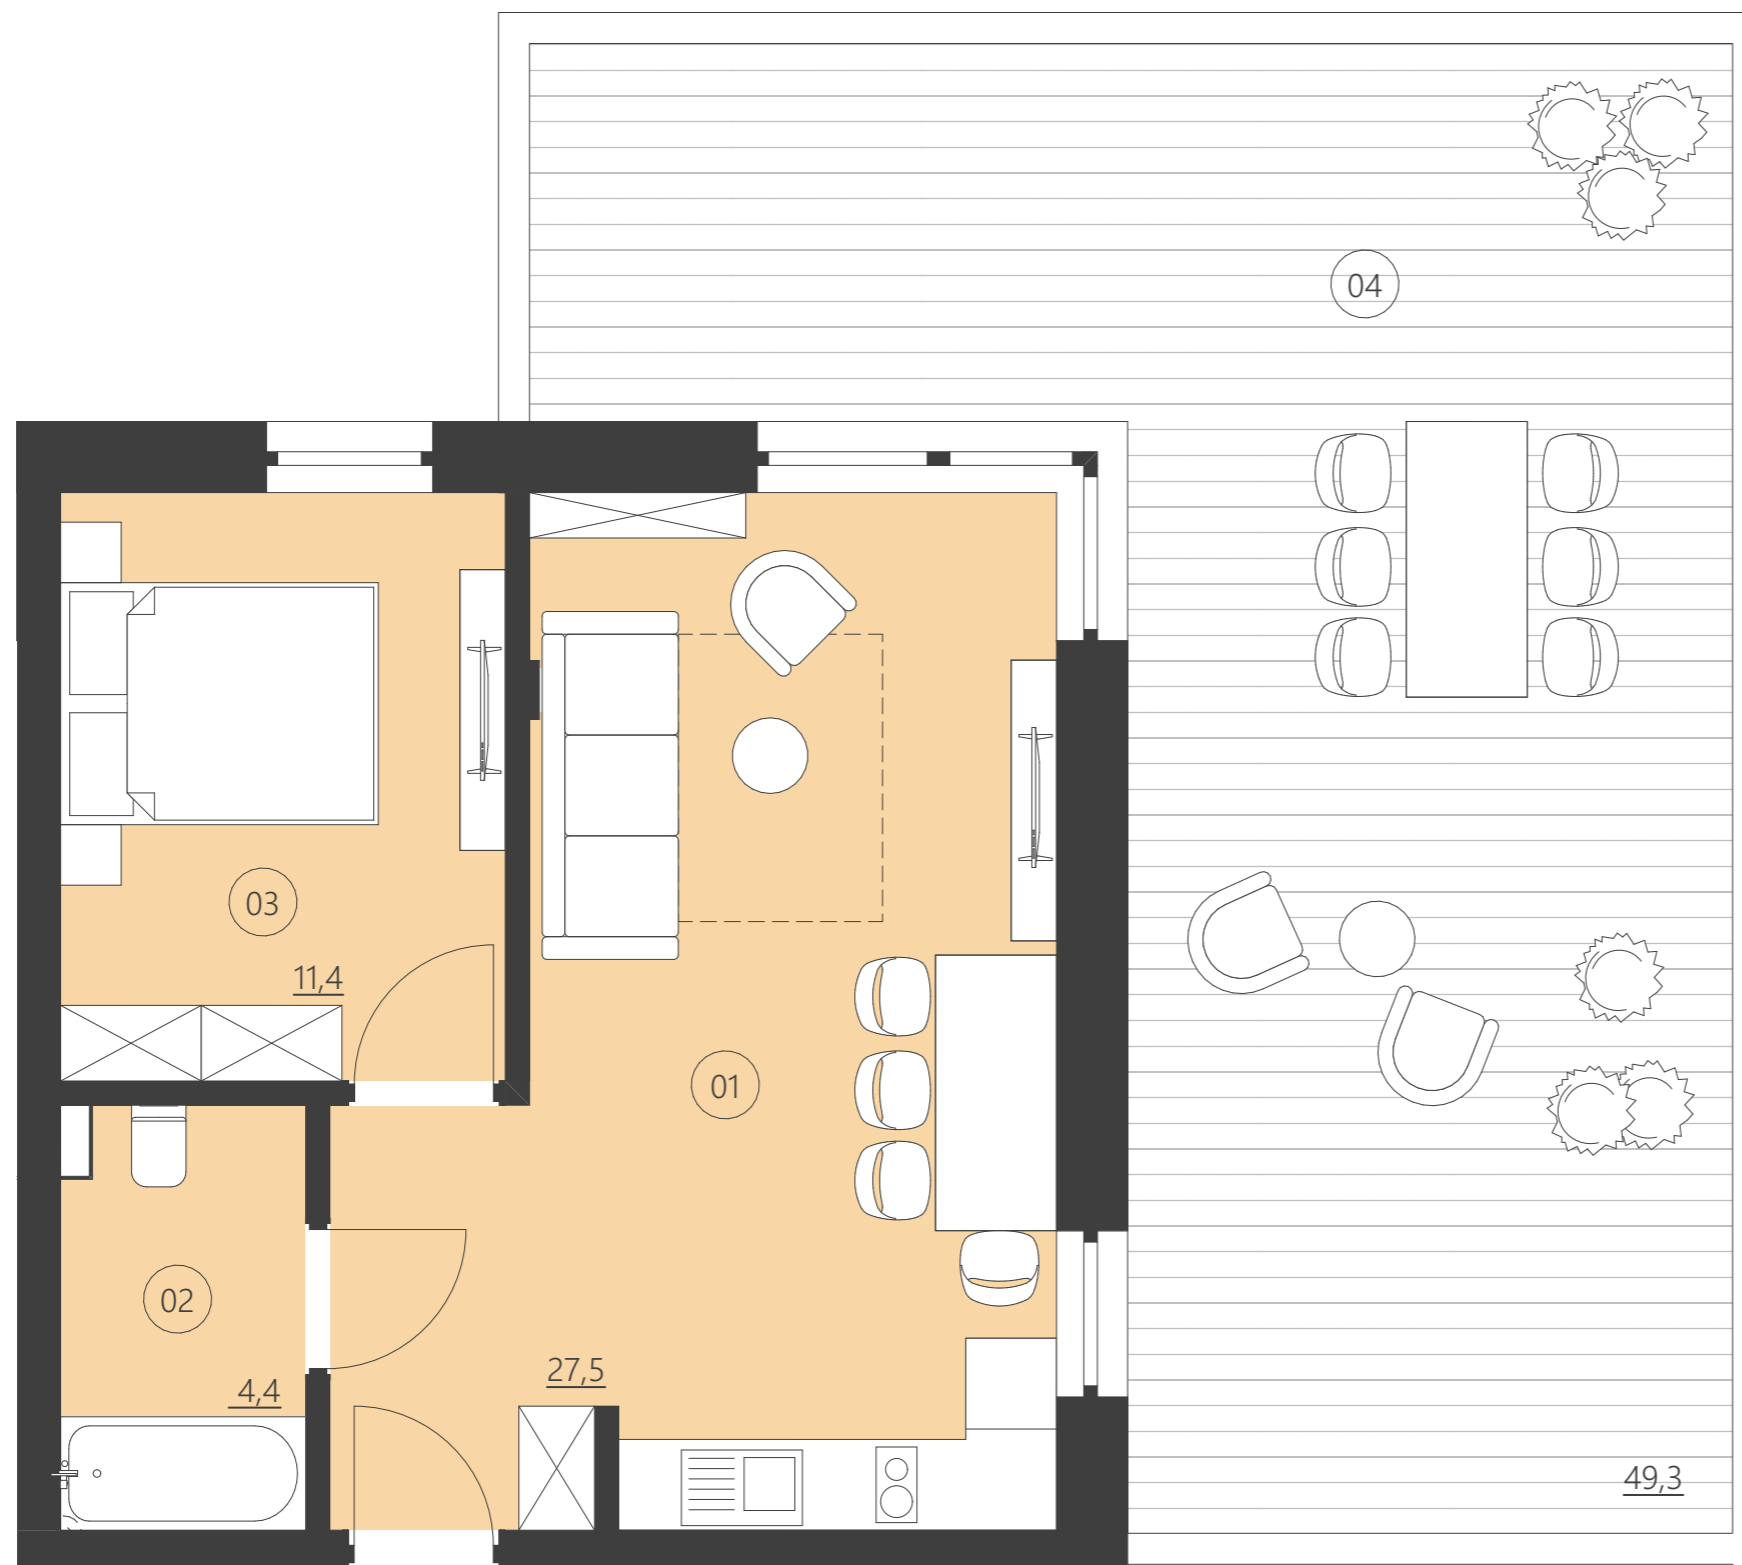

WOODLAND

resort & spa

RZUT PIĘTRA

Budynek D

piętro

parter

Numer apartamentu

001D

01	Pokój	27,5
02	Łazienka	4,4
03	Pokój	11,4
04	Patio	49,3

**Całkowita powierzchnia 42,67 (42,67)**

(Powierzchnie balkonów i patio nie są wliczane do całkowitej powierzchni)