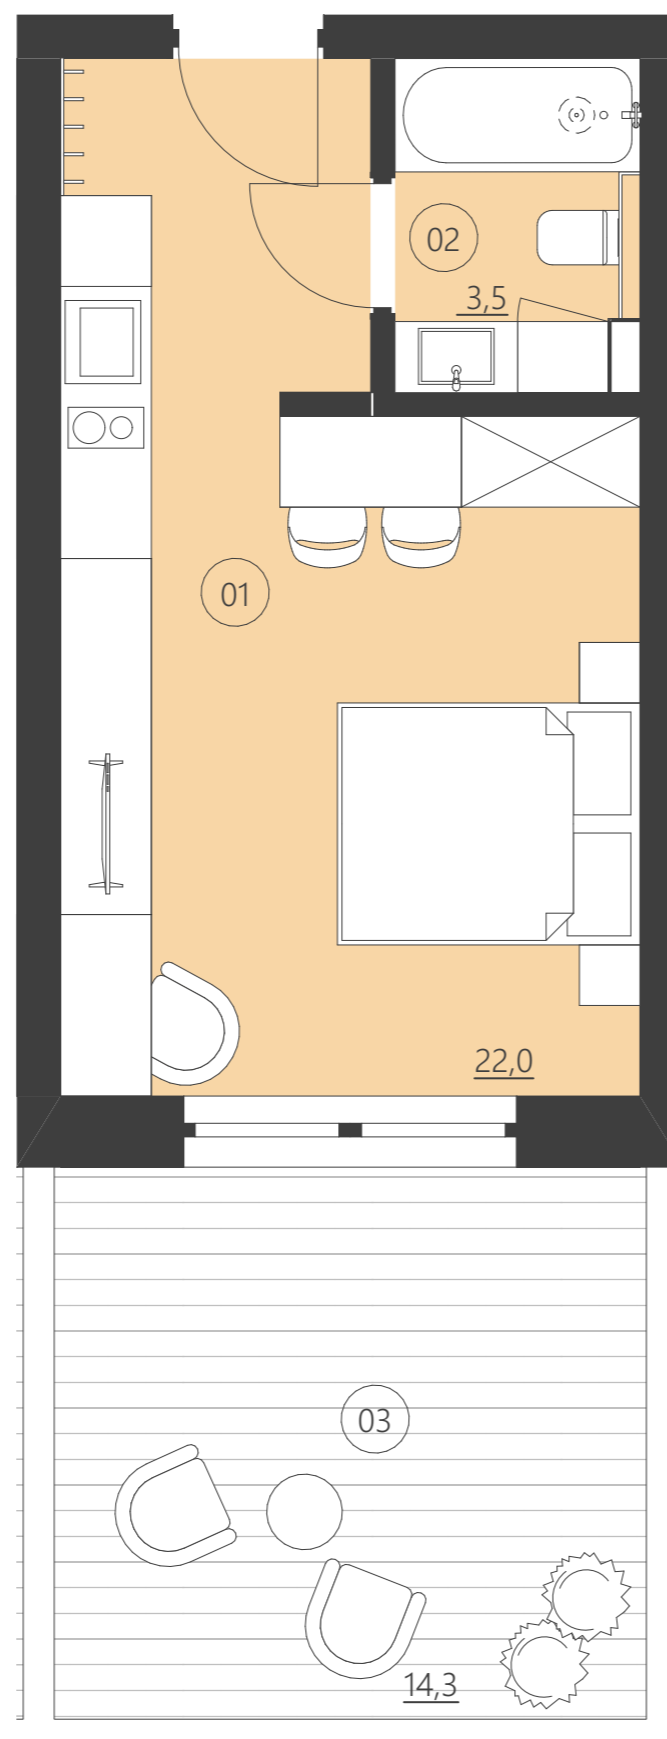

WOODLAND

resort & spa

RZUT PIĘTRA

Budynek D

piętro parter

Numer apartamentu 003D

01	Pokój	22,0
02	Łazienka	3,5
03	Patio	14,3

**Całkowita powierzchnia 25,44 (25,44)**

(Powierzchnie balkonów i patio nie są wliczane do całkowitej powierzchni)