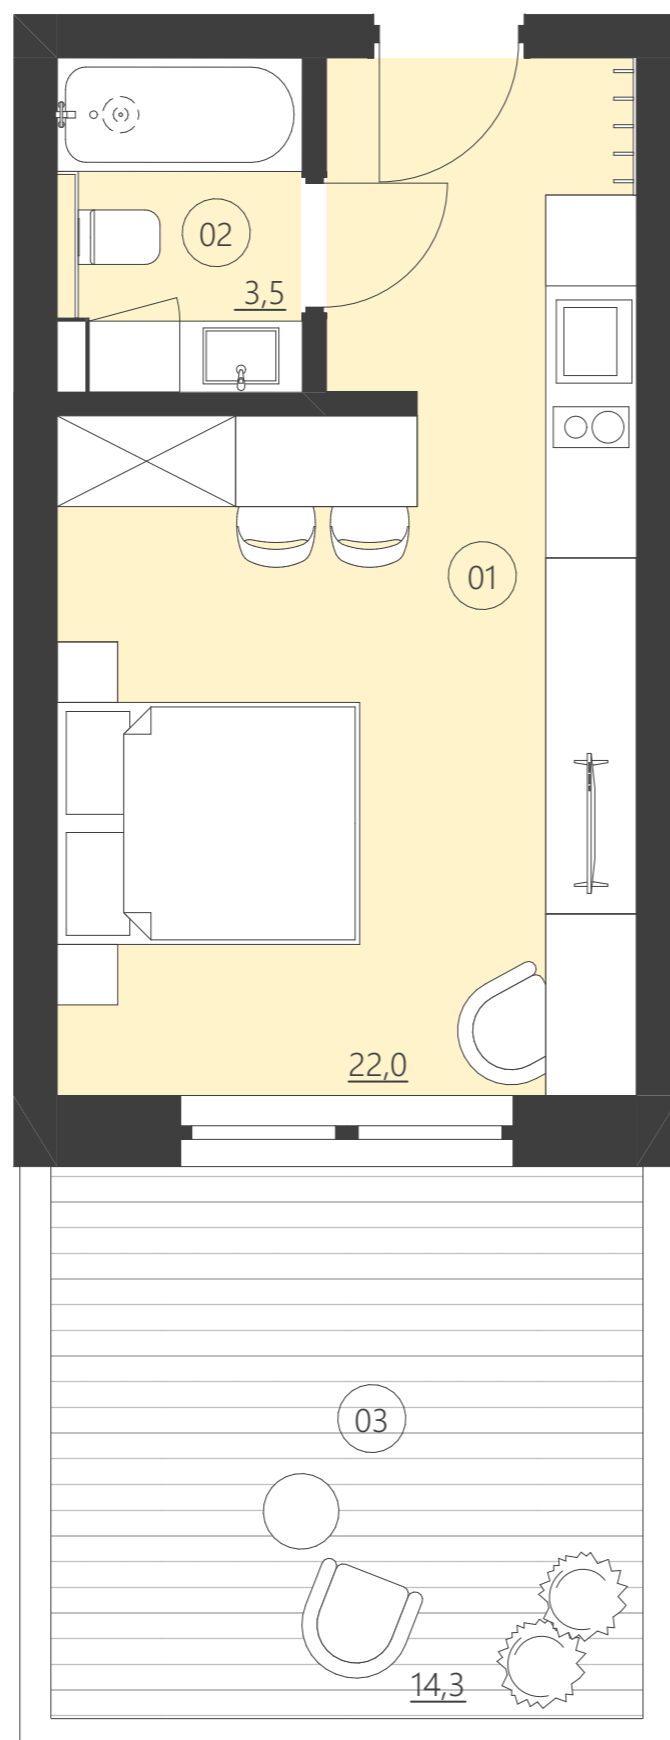

WOODLAND

resort & spa

RZUT PIĘTRA

Budynek D

piętro

parter

Numer apartamentu

004D

01	Pokój	22,0
02	Łazienka	3,5
03	Patio	14,3

Całkowita powierzchnia 25,44 (25,44)

(Powierzchnie balkonów i patio nie są wliczane do całkowitej powierzchni)