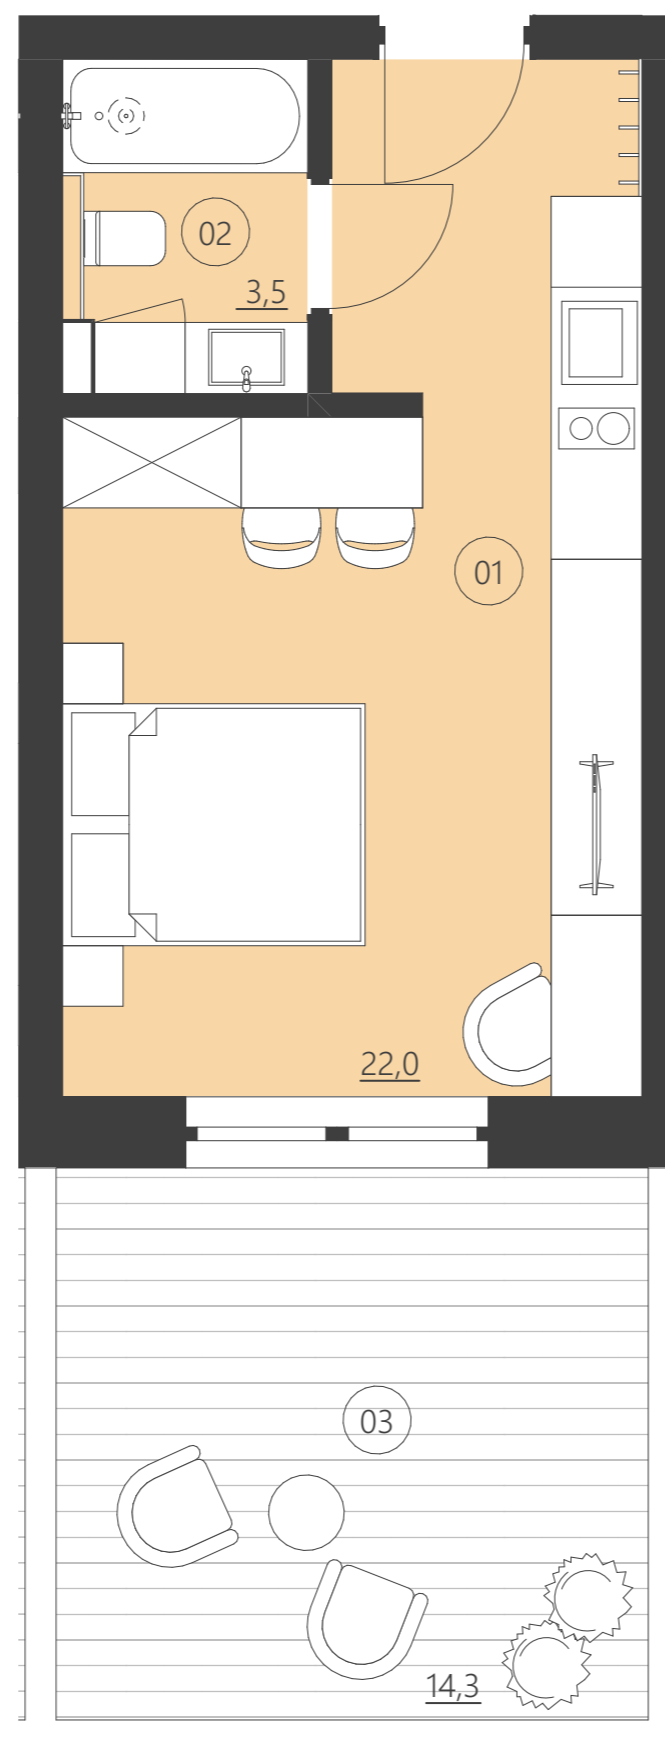

WOODLAND

resort & spa

RZUT PIĘTRA

Budynek D

piętro parter

Numer apartamentu 005D

01	Pokój	22,0
02	Łazienka	3,5
03	Patio	14,3

Całkowita powierzchnia 25,44 (25,44)

(Powierzchnie balkonów i patio nie są wliczane do całkowitej powierzchni)