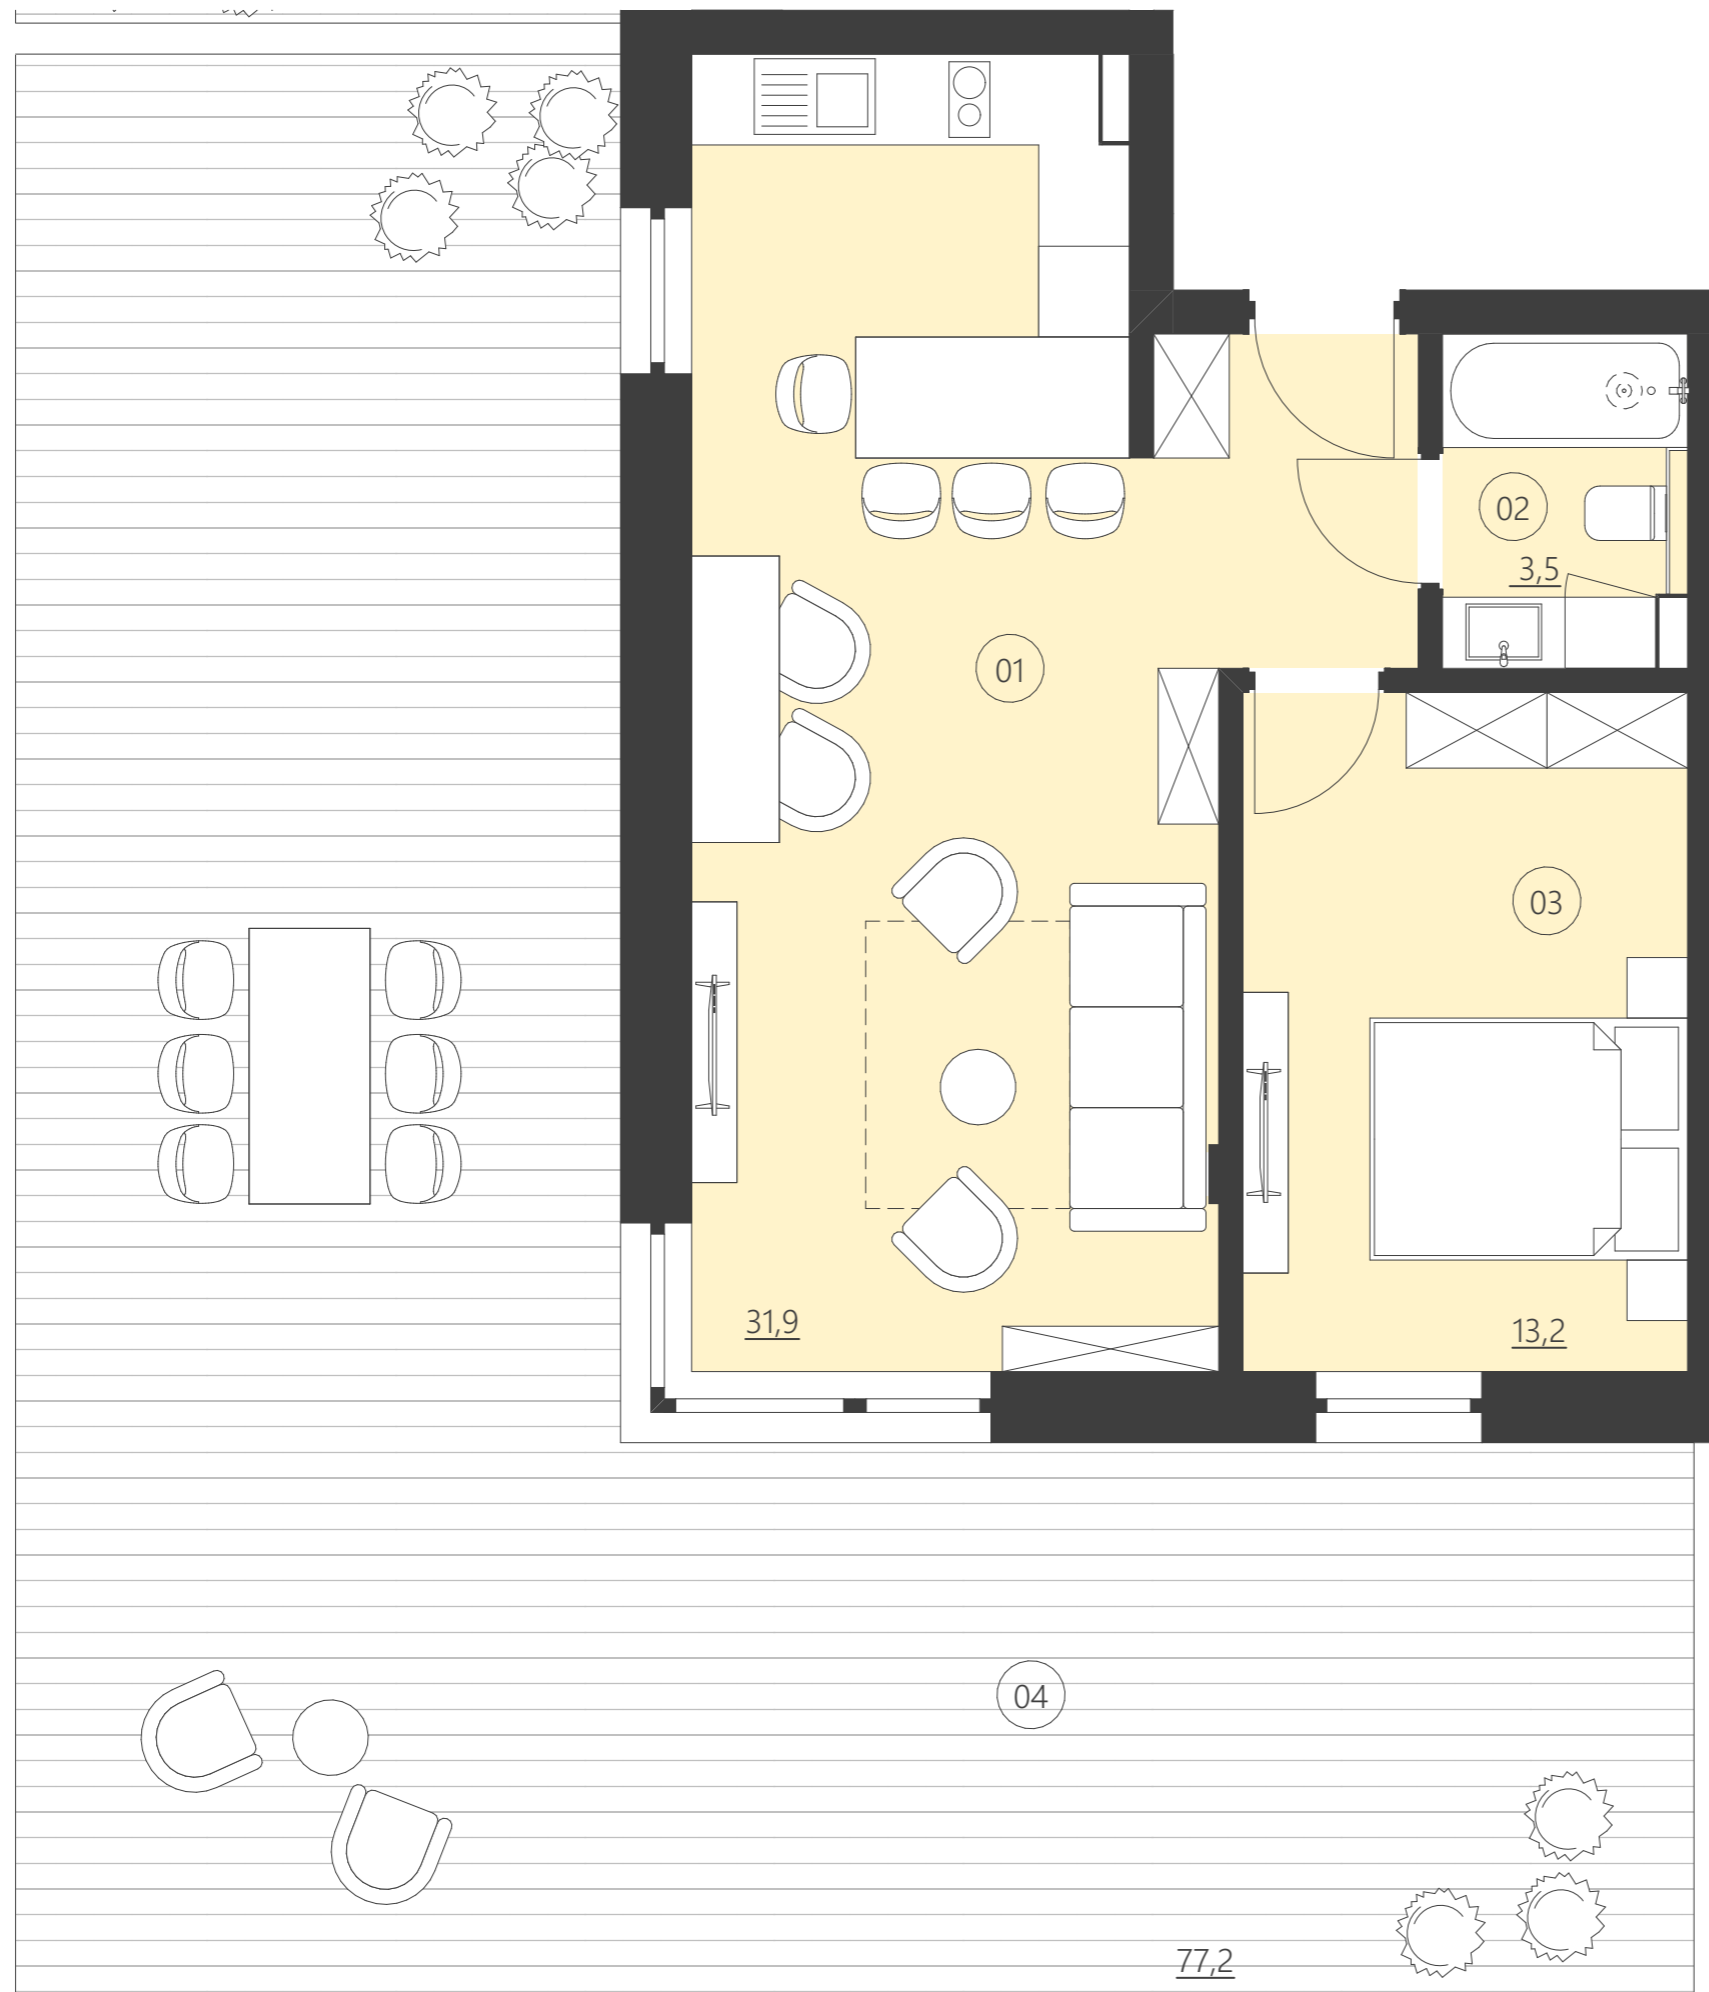

WOODLAND

resort & spa

RZUT PIĘTRA

Budynek D

piętro

parter

Numer apartamentu

006D

01	Pokój	31,9
02	Łazienka	3,5
03	Pokój	13,2
04	Patio	77,2

Całkowita powierzchnia 48,61 (48,61)

(Powierzchnie balkonów i patio nie są wliczane do całkowitej powierzchni)