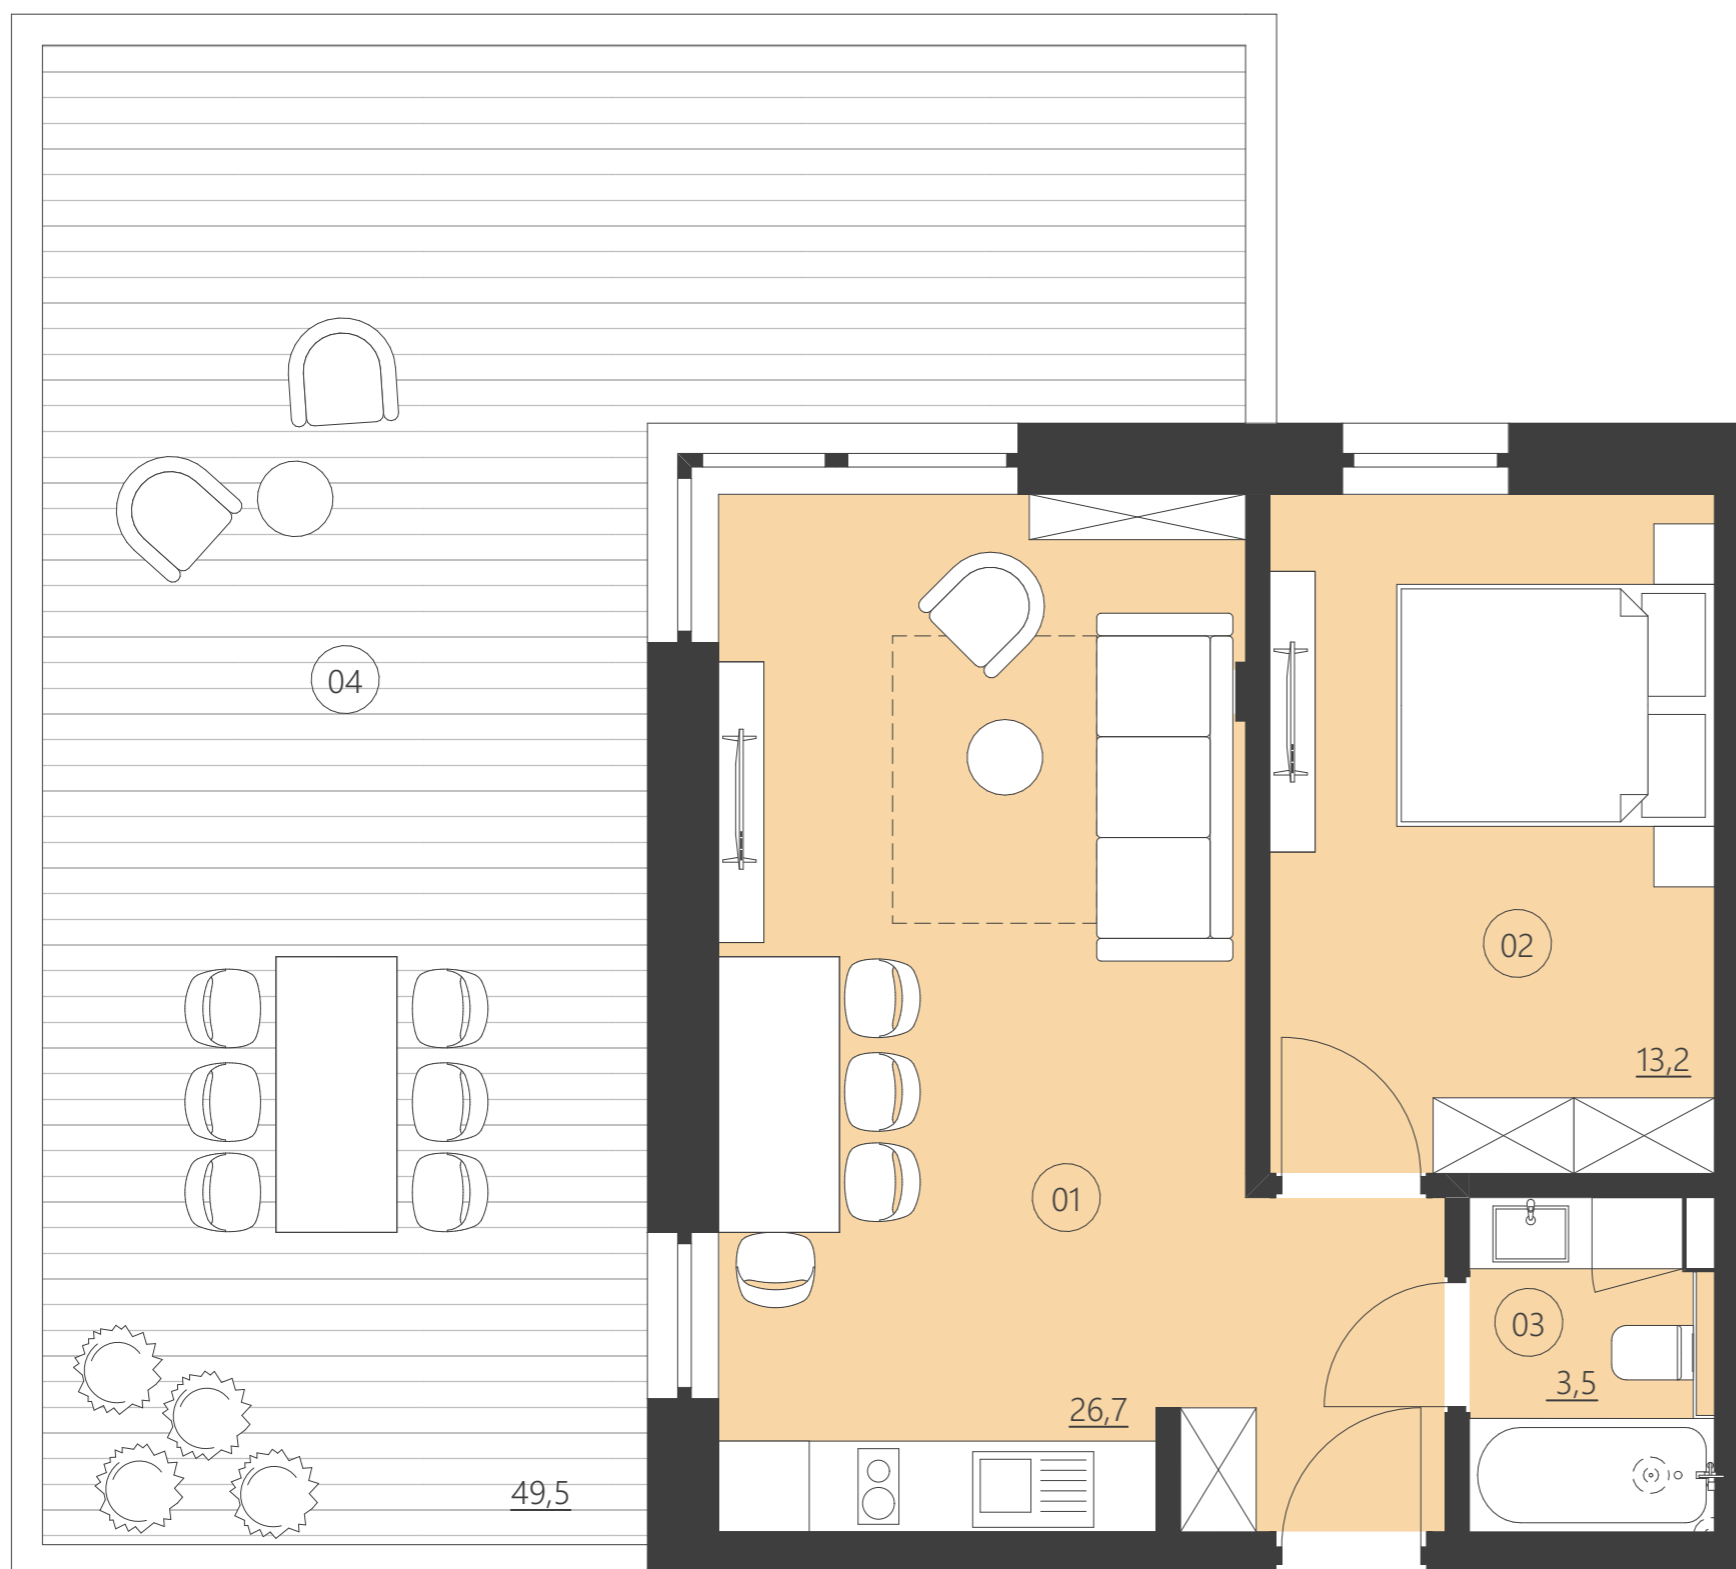

WOODLAND

resort & spa

RZUT PIĘTRA

Budynek D

piętro

parter

Numer apartamentu

007D

01	Pokój	26,7
02	Pokój	13,2
03	Łazienka	3,5
04	Patio	49,5

Całkowita powierzchnia 43,38 (43,38)

(Powierzchnie balkonów i patio nie są wliczane do całkowitej powierzchni)