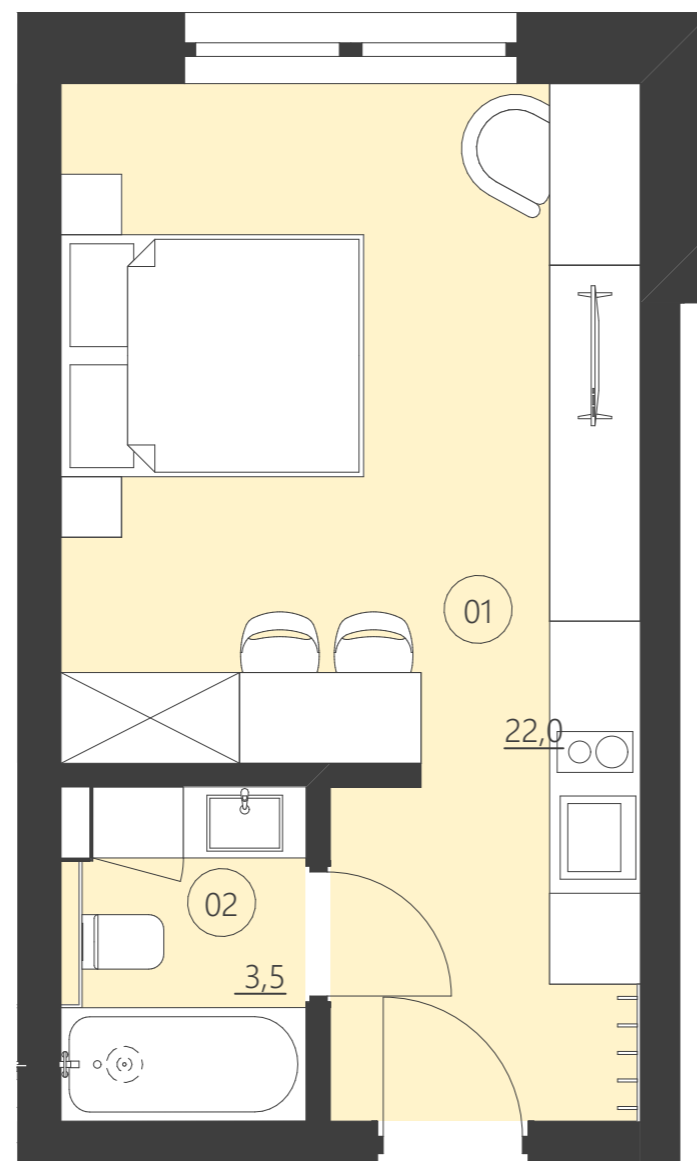

WOODLAND

resort & spa

RZUT PIĘTRA

Budynek D

piętro parter

Numer apartamentu 008D

01	Pokój	22,0
02	Łazienka	3,5

**Całkowita powierzchnia 25,44 (25,44)**

(Powierzchnie balkonów i patio nie są wliczane do całkowitej powierzchni)