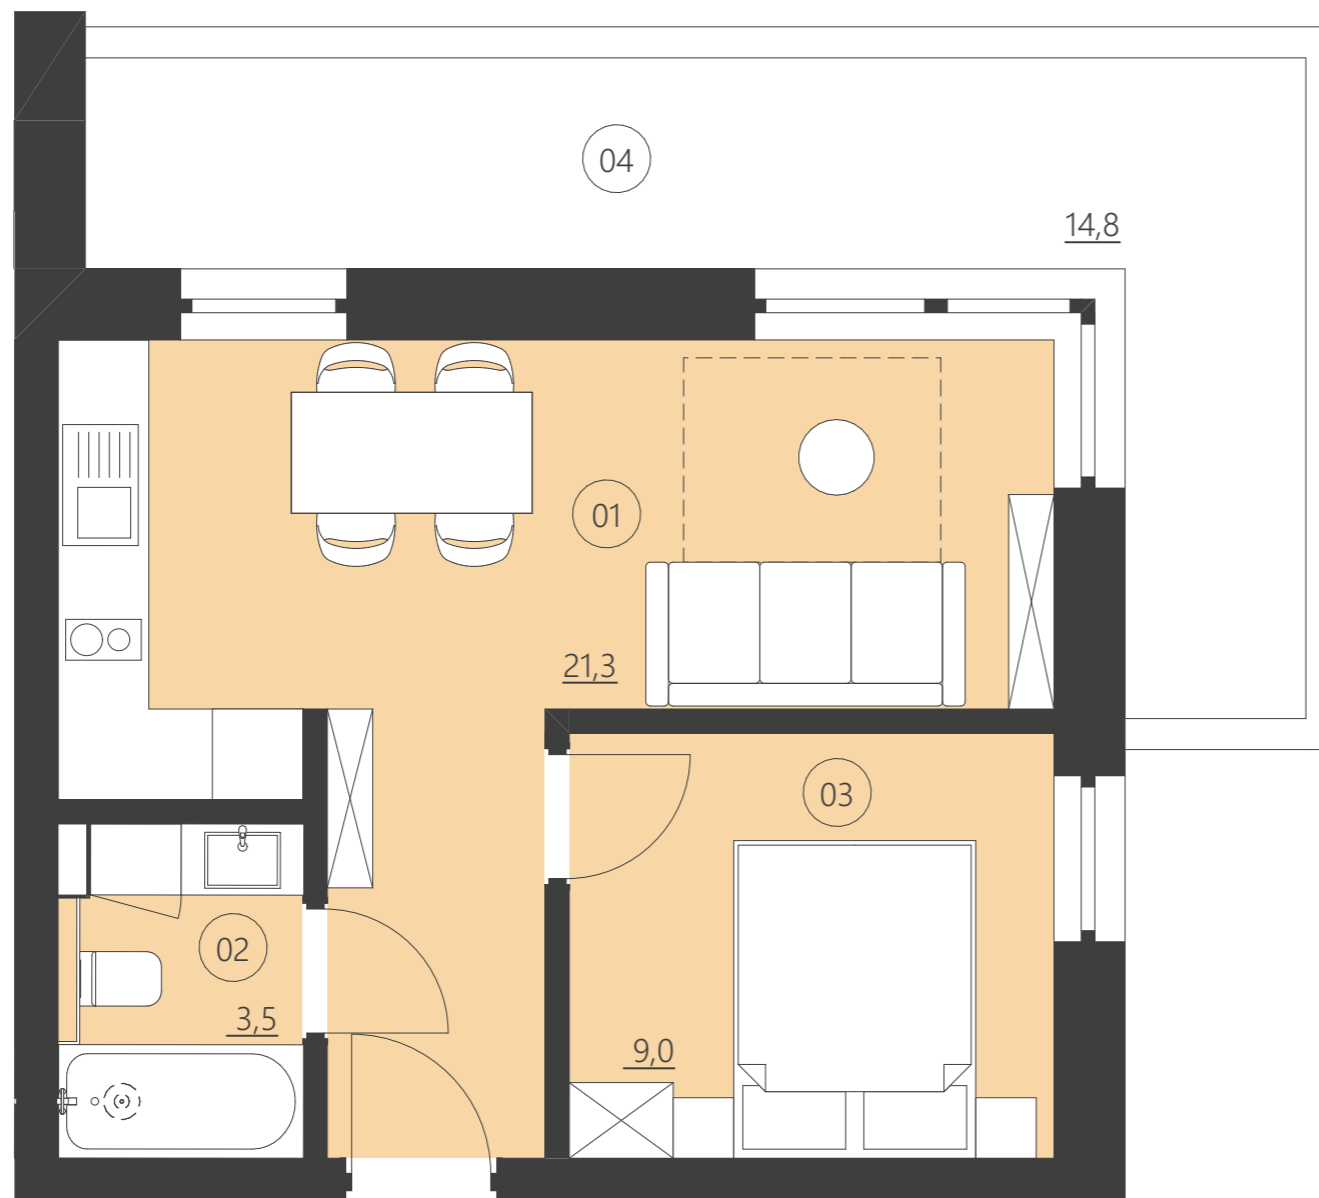

WOODLAND

resort & spa

RZUT PIĘTRA

Budynek D

piętro 1

Numer apartamentu 102D

01	Pokój	21,3
02	Łazienka	3,5
03	Pokój	9,0
04	Balkon	14,8

Całkowita powierzchnia 33,81 (33,81)

(Powierzchnie balkonów i patio nie są wliczane do całkowitej powierzchni)