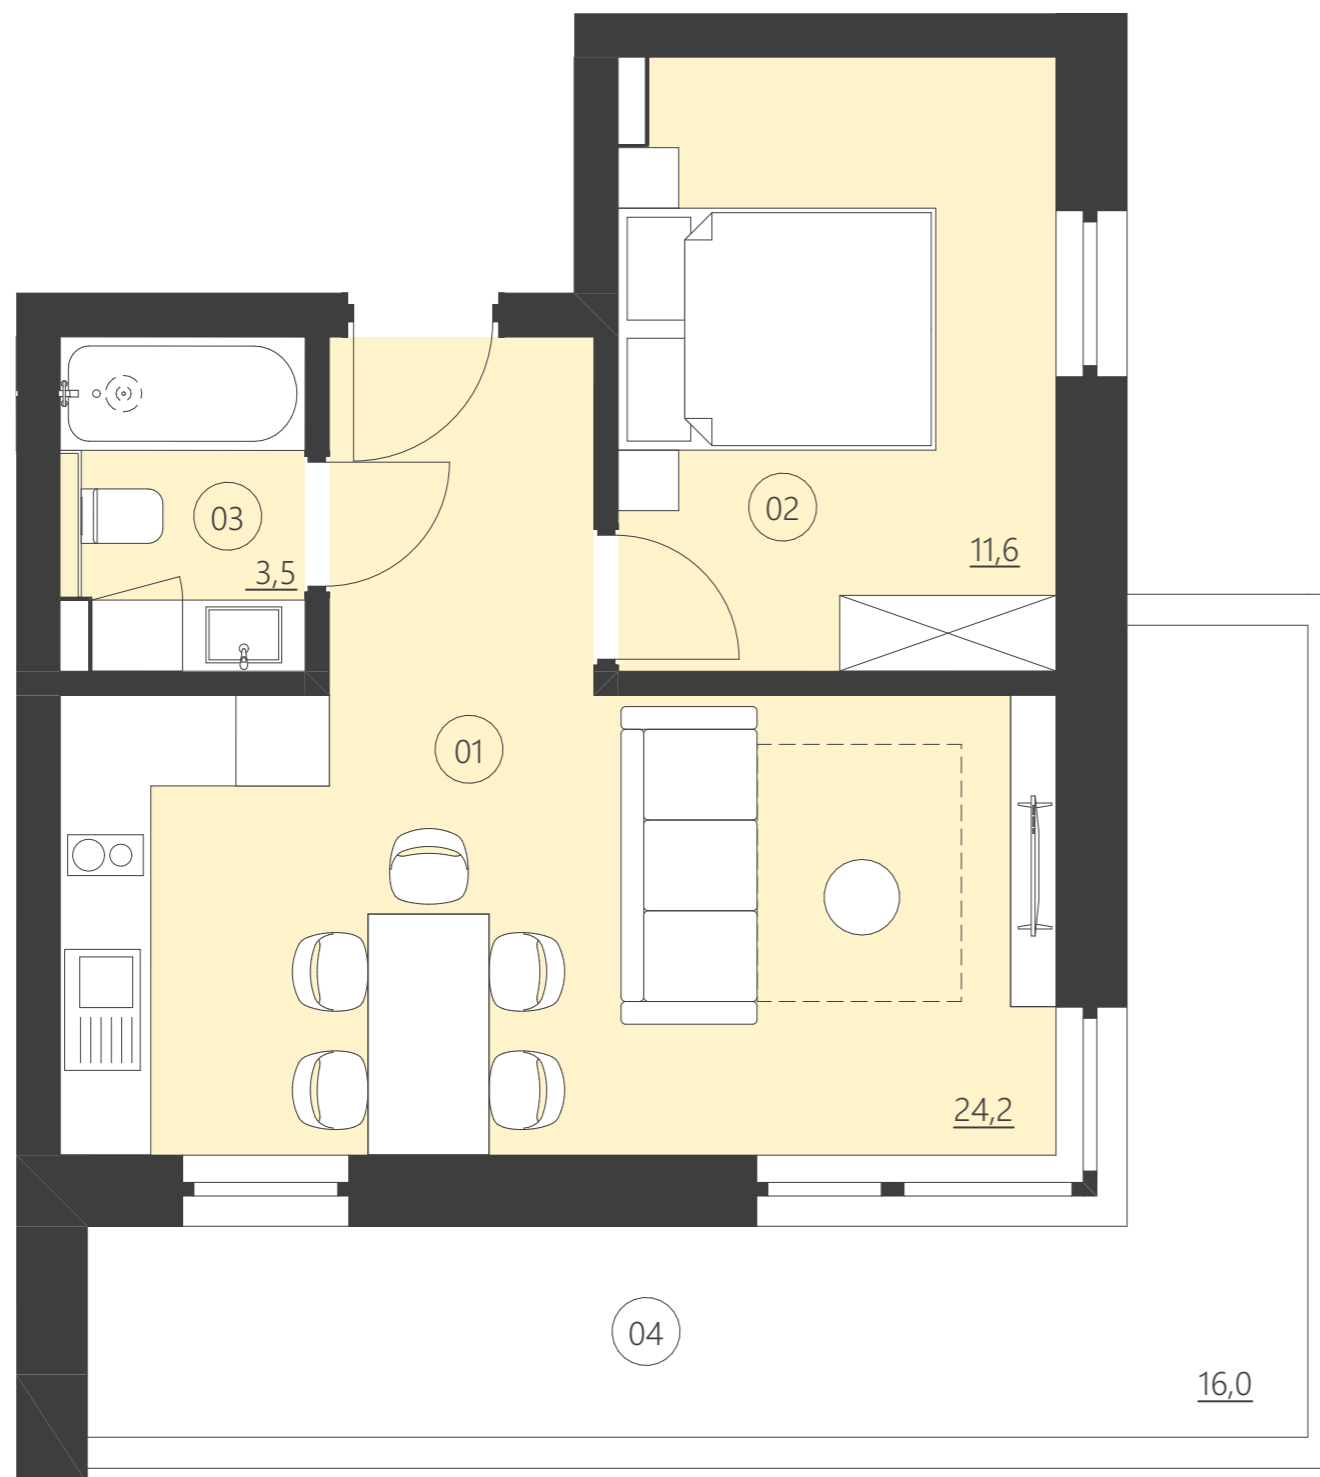

WOODLAND

resort & spa

RZUT PIĘTRA

Budynek D

piętro 1

Numer apartamentu 103D

01	Pokój	24,2
02	Pokój	11,6
03	Łazienka	3,5
04	Balkon	16,0

**Całkowita powierzchnia 39,27 (39,27)**

(Powierzchnie balkonów i patio nie są wliczane do całkowitej powierzchni)