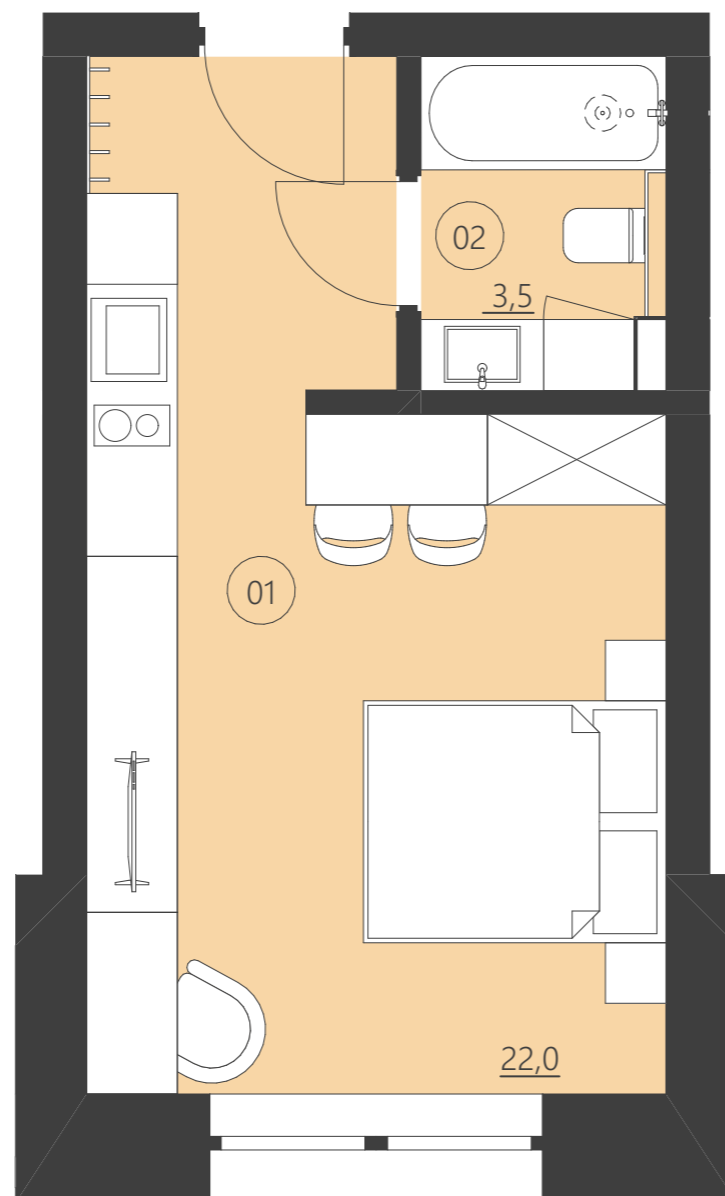

WOODLAND

resort & spa

RZUT PIĘTRA

Budynek D

piętro 1

Numer apartamentu 104D

01	Pokój	22,0
02	Łazienka	3,5

Całkowita powierzchnia 25,44 (25,44)

(Powierzchnie balkonów i patio nie są wliczane do całkowitej powierzchni)