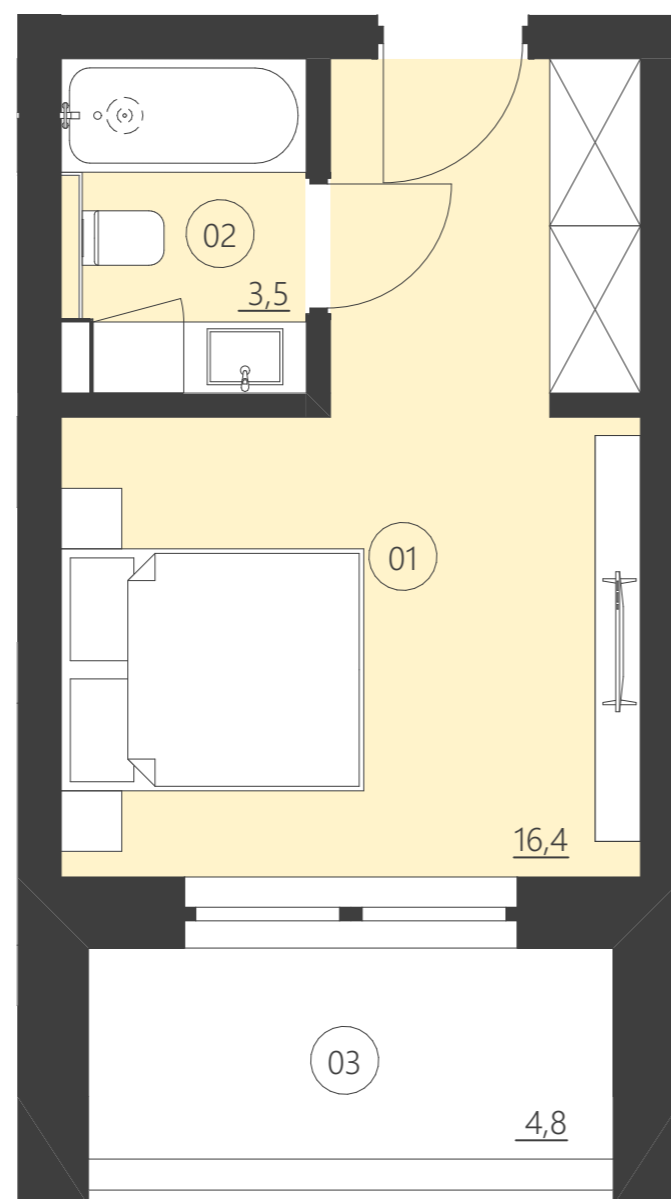

WOODLAND

resort & spa

RZUT PIĘTRA

Budynek D

piętro 1

Numer apartamentu 105D

01	Pokój	16,4
02	Łazienka	3,5
03	Balkon	4,8

Całkowita powierzchnia 19,88 (19,88)

(Powierzchnie balkonów i patio nie są wliczane do całkowitej powierzchni)