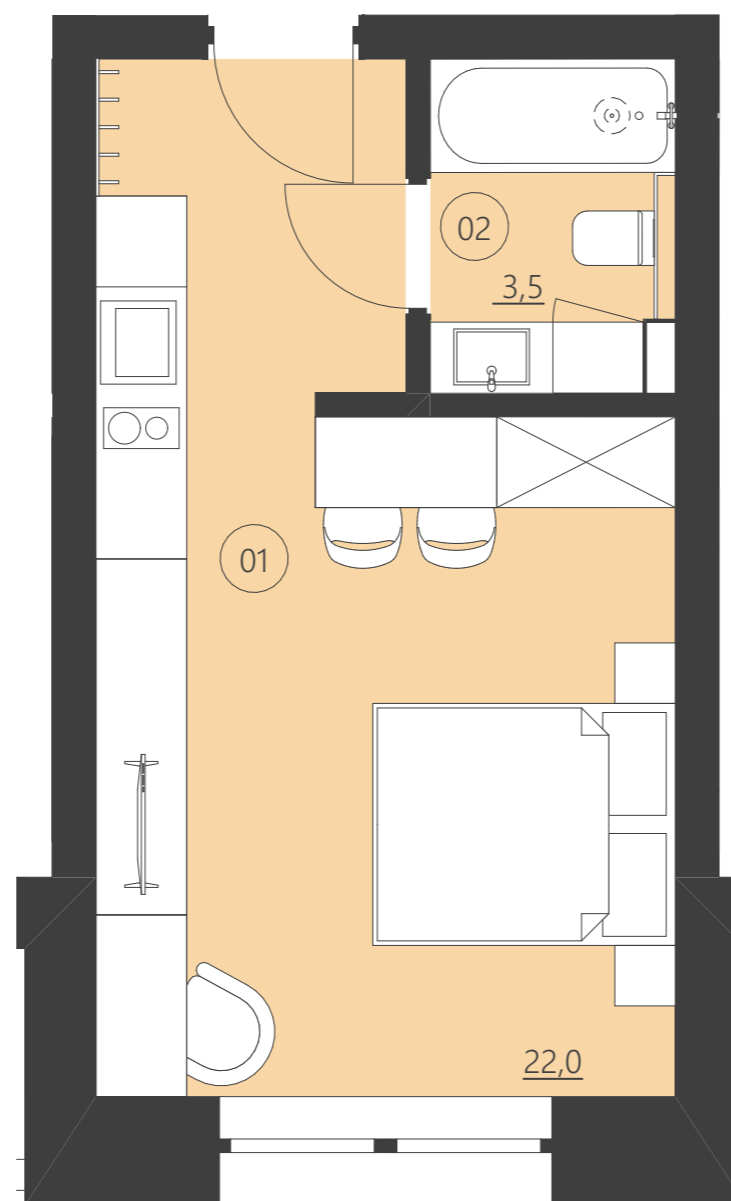

WOODLAND

resort & spa

RZUT PIĘTRA

Budynek D

piętro 1

Numer apartamentu 106D

01	Pokój	22,0
02	Łazienka	3,5

Całkowita powierzchnia 25,44 (25,44)

(Powierzchnie balkonów i patio nie są wliczane do całkowitej powierzchni)