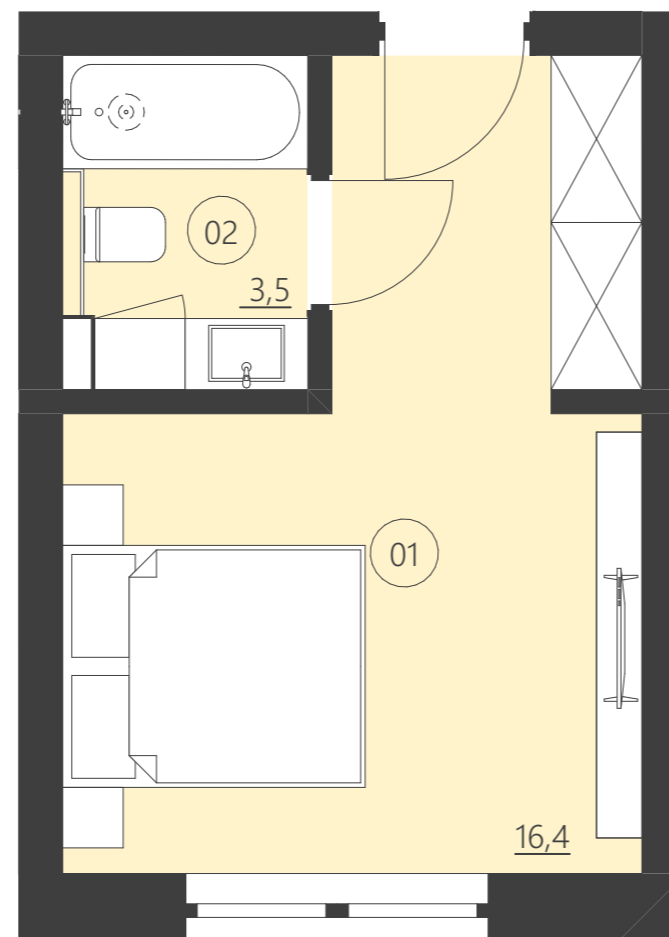

WOODLAND

resort & spa

RZUT PIĘTRA

Budynek D

piętro 1

Numer apartamentu 107D

01	Pokój	16,4
02	Łazienka	3,5

Całkowita powierzchnia 19,88 (19,88)

(Powierzchnie balkonów i patio nie są wliczane do całkowitej powierzchni)