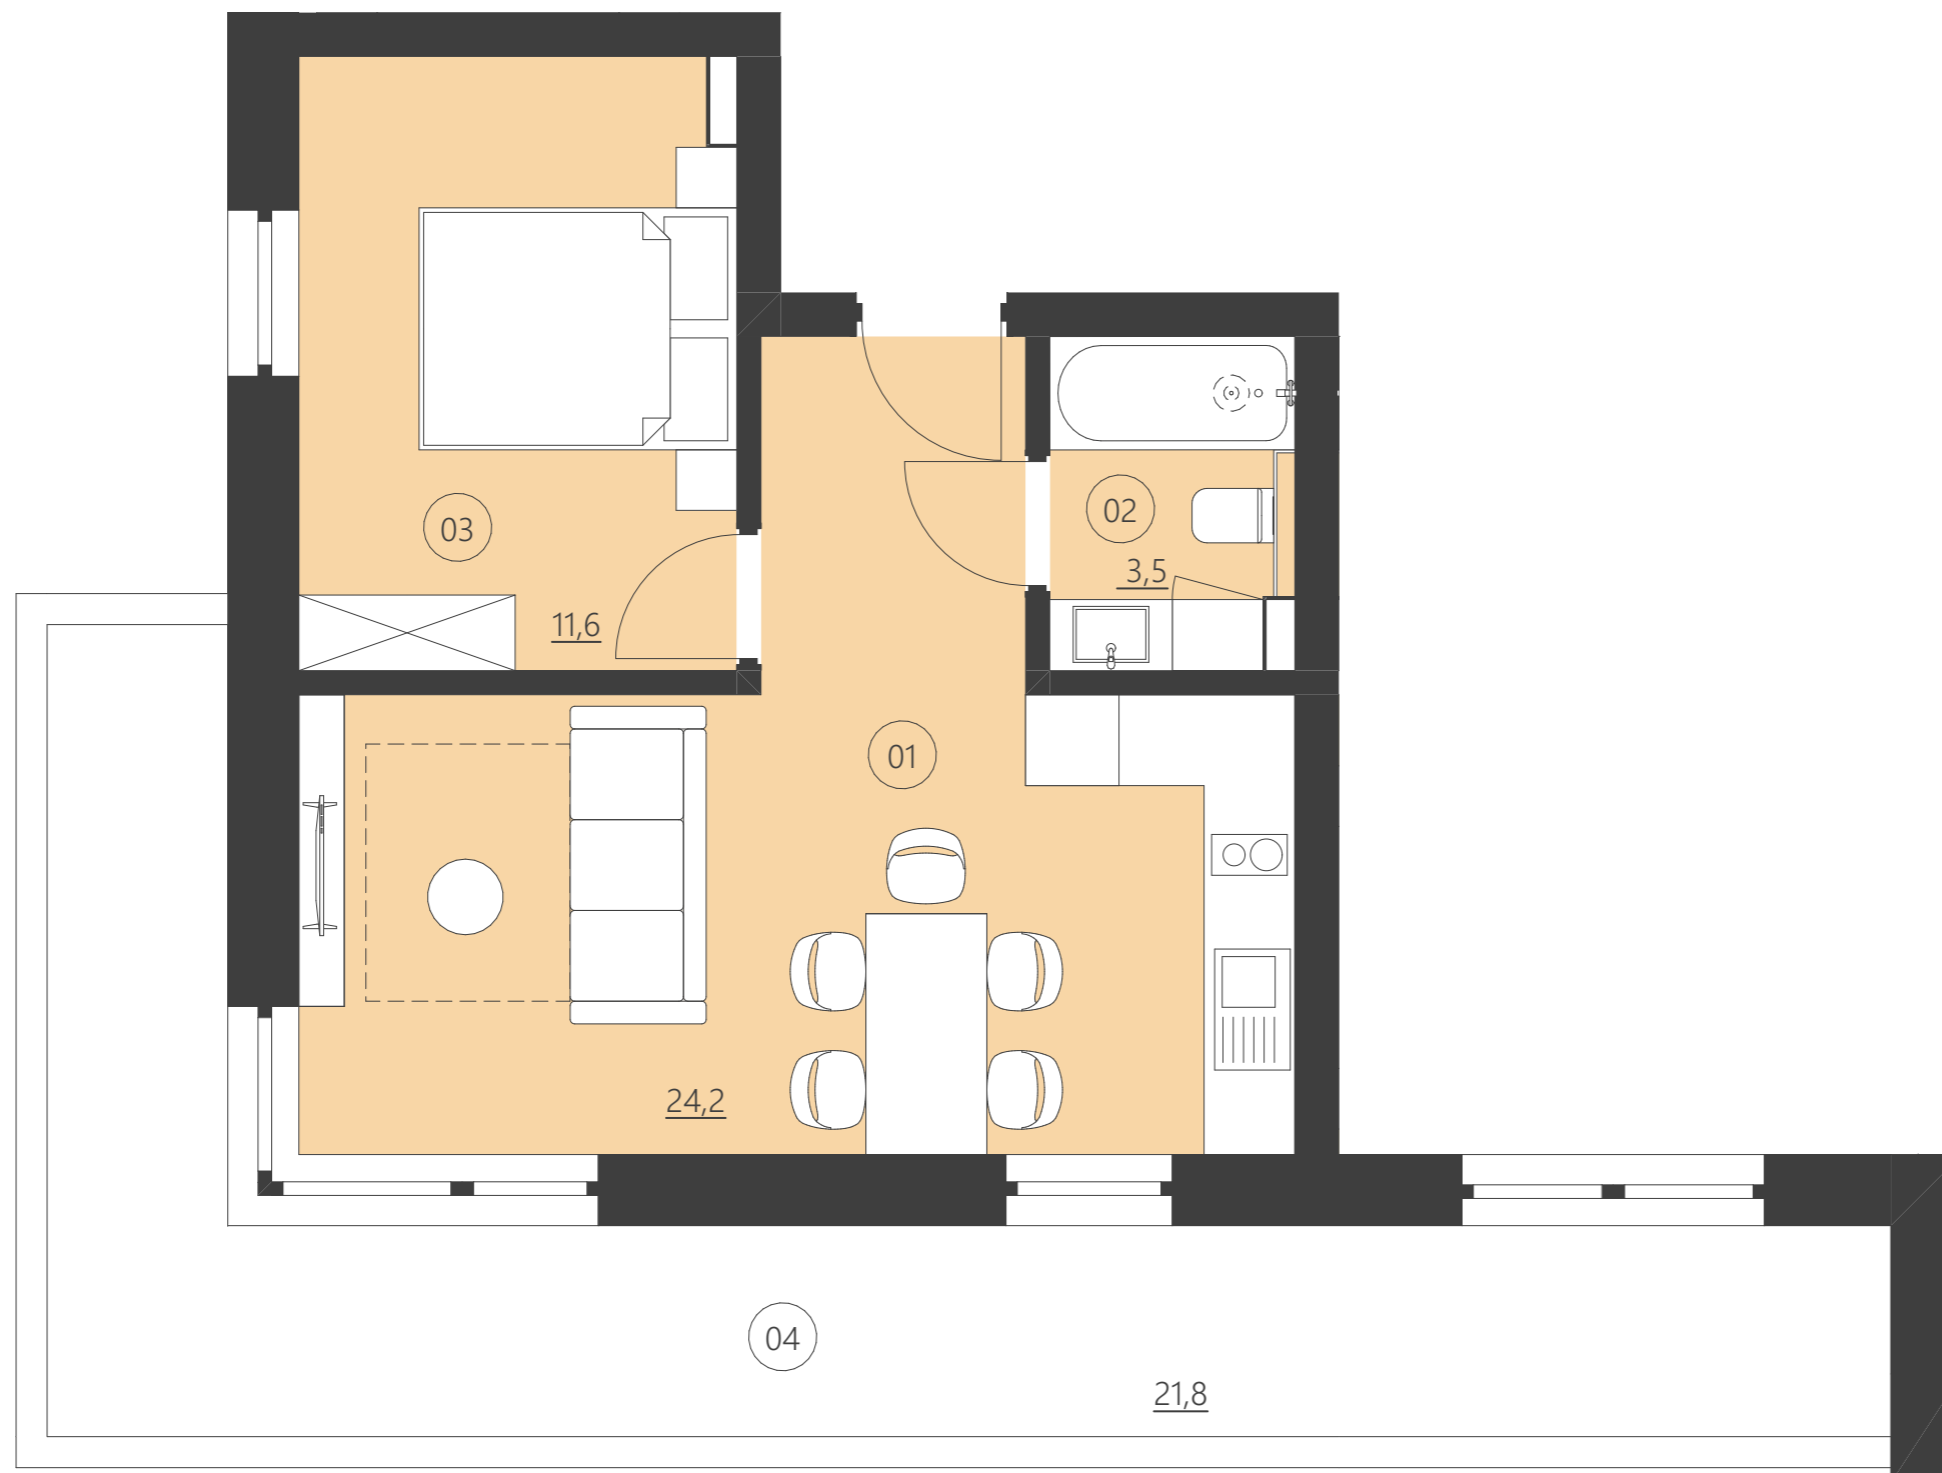

WOODLAND

resort & spa

RZUT PIĘTRA

Budynek D

piętro 1

Numer apartamentu 108D

01	Pokój	24,2
02	Łazienka	3,5
03	Pokój	11,6
04	Balkon	21,8

Całkowita powierzchnia 39,27 (39,27)

(Powierzchnie balkonów i patio nie są wliczane do całkowitej powierzchni)