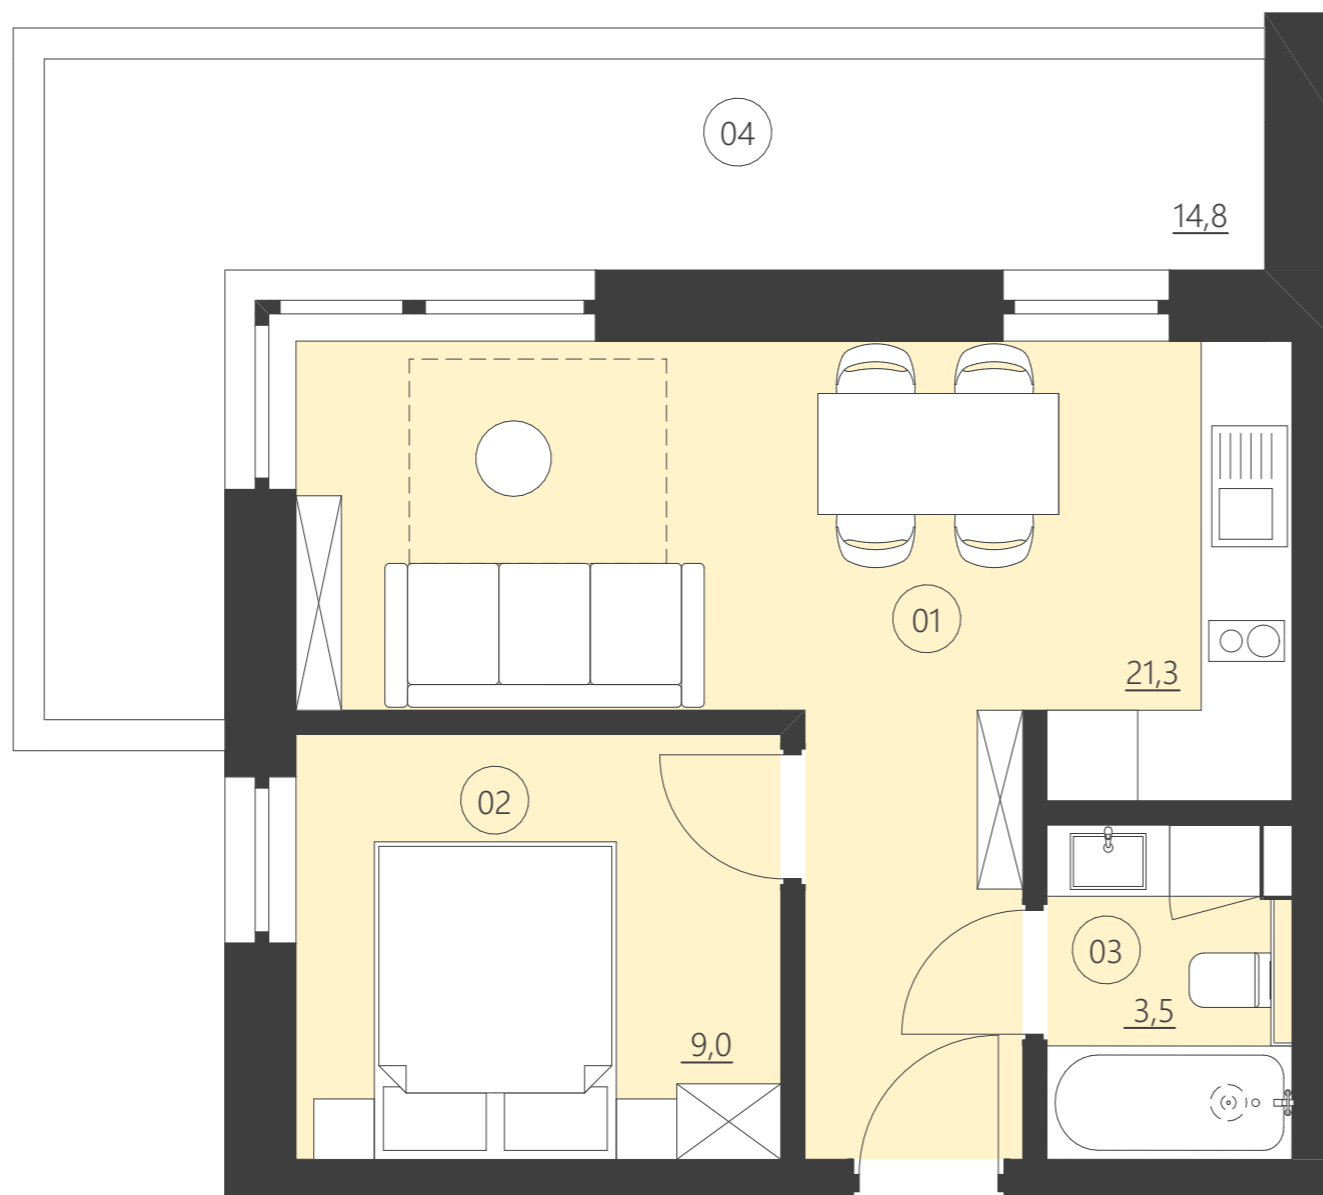

WOODLAND

resort & spa

RZUT PIĘTRA

Budynek D

piętro 1

Numer apartamentu 109D

01	Pokój	21,3
02	Pokój	9,0
03	Łazienka	3,5
04	Balkon	14,8

Całkowita powierzchnia 33,81 (33,81)

(Powierzchnie balkonów i patio nie są wliczane do całkowitej powierzchni)