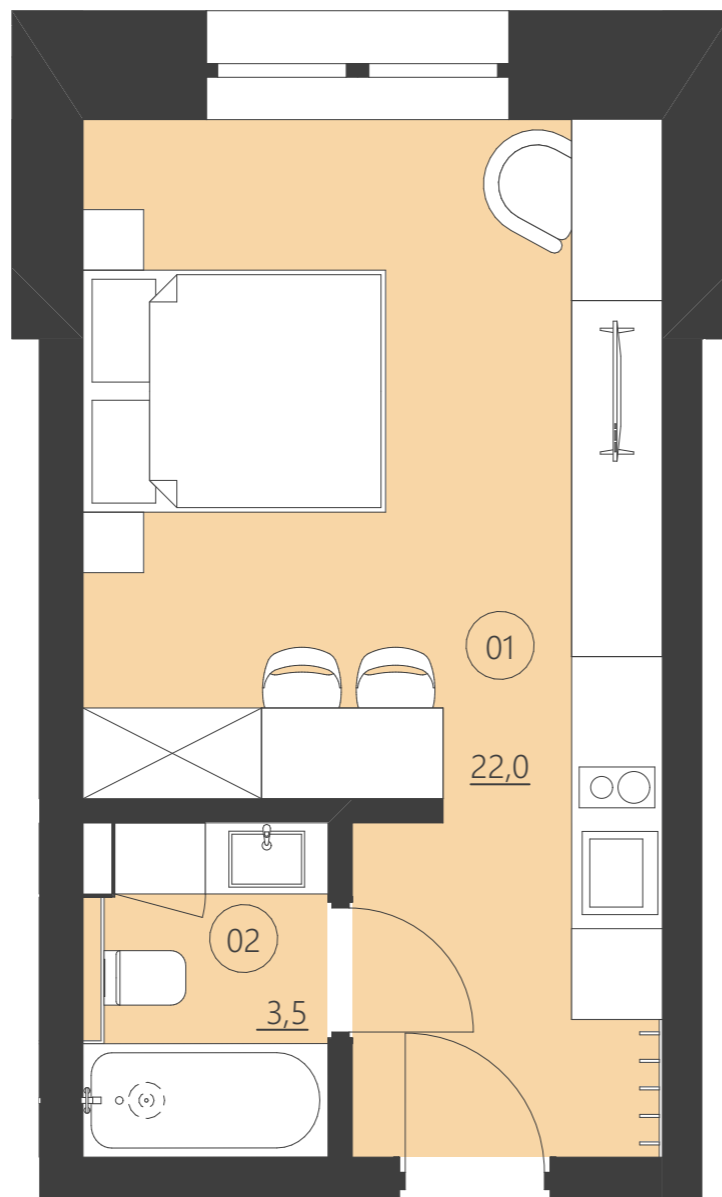

WOODLAND

resort & spa

RZUT PIĘTRA

Budynek D

piętro 1

Numer apartamentu 110D

|    |          |      |
|----|----------|------|
| 01 | Pokój    | 22,0 |
| 02 | Łazienka | 3,5  |

**Całkowita powierzchnia 25,44 (25,44)**

(Powierzchnie balkonów i patio nie są wliczane do całkowitej powierzchni)