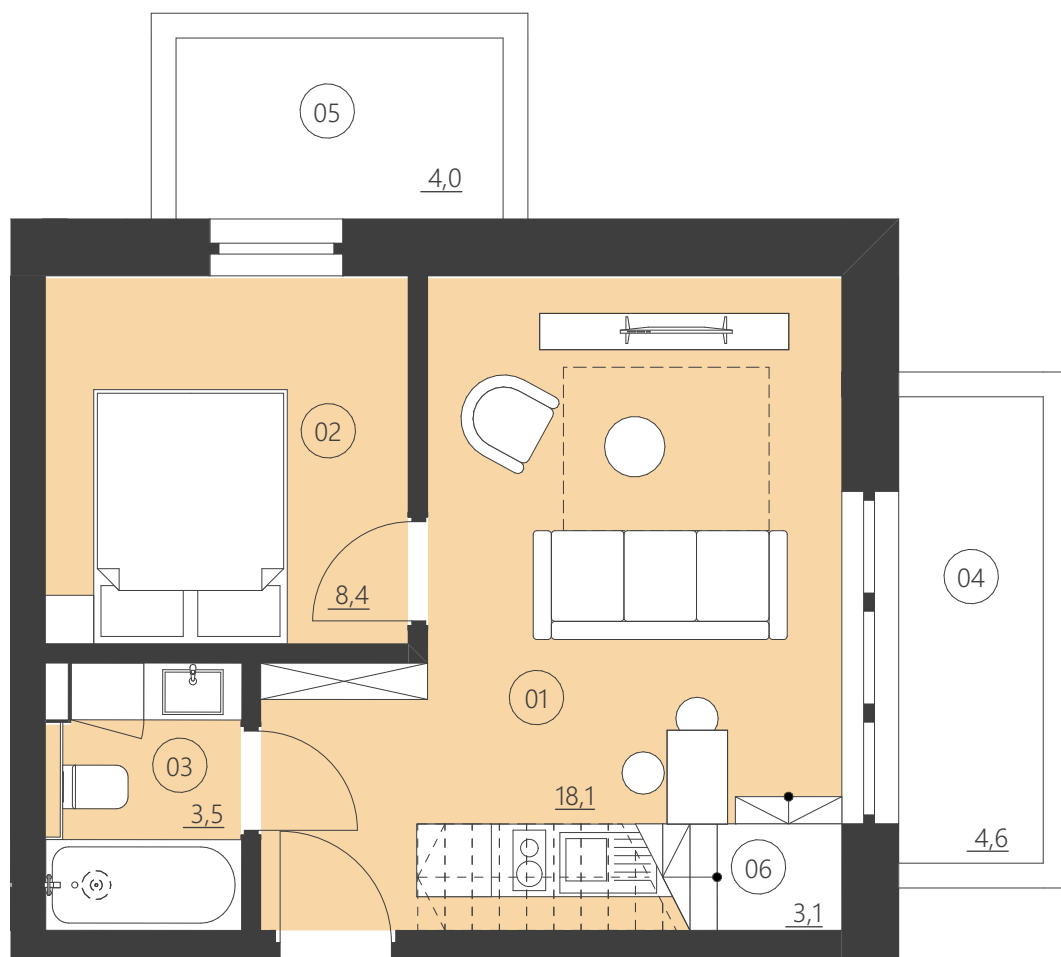

WOODLAND

resort & spa

RZUT PIĘTRA

Budynek D

piętro 2

Numer apartamentu 202D

01	Pokój	18,1
02	Pokój	8,4
03	Łazienka	3,5
04	Balkon	4,6
05	Balkon	4,0
06	Schody	3,1
07	Antresola	5,0

**Całkowita powierzchnia 38,19 (45,15)**

(Powierzchnie balkonów i patio nie są wliczane do całkowitej powierzchni)