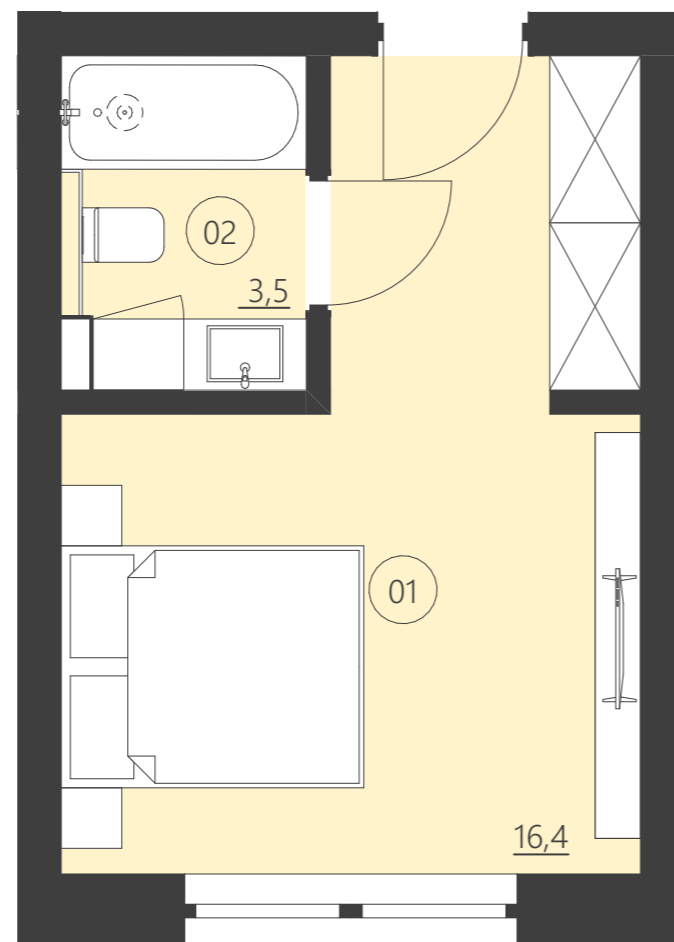

WOODLAND

resort & spa

RZUT PIĘTRA

Budynek D

piętro 2

Numer apartamentu 205D

01	Pokój	16,4
02	Łazienka	3,5

Całkowita powierzchnia 19,88 (19,88)

(Powierzchnie balkonów i patio nie są wliczane do całkowitej powierzchni)