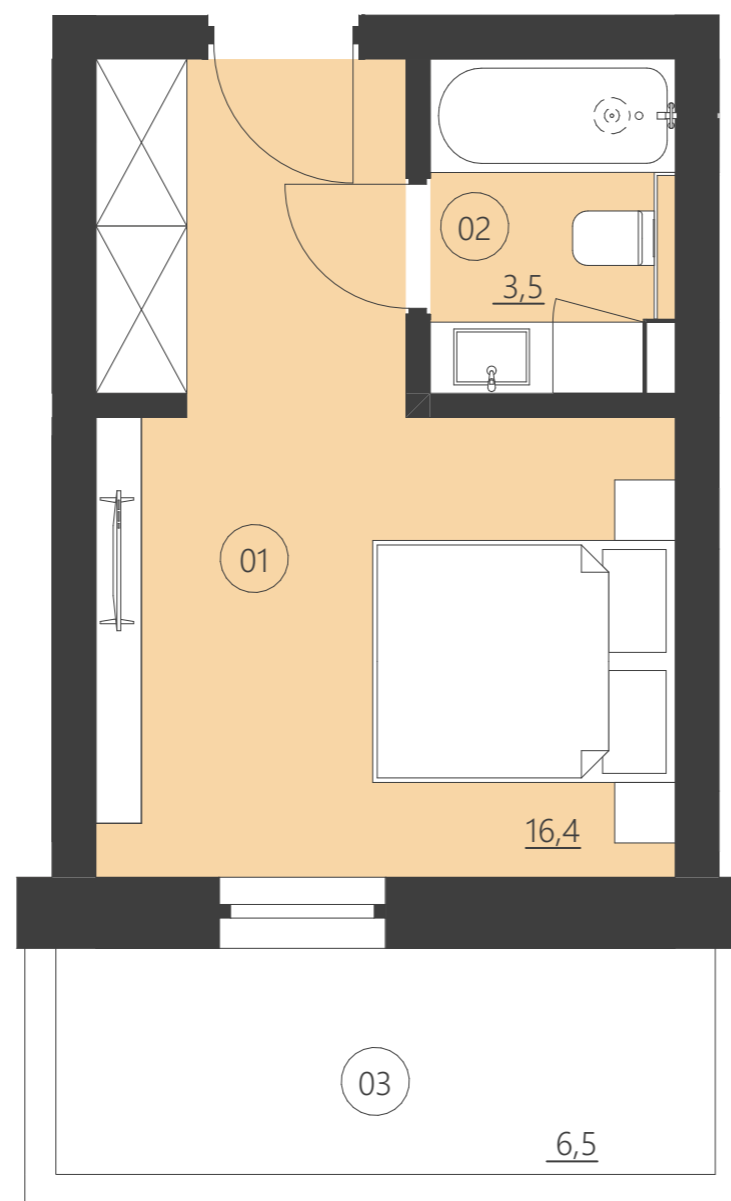

WOODLAND

resort & spa

RZUT PIĘTRA

Budynek D

piętro 2

Numer apartamentu 206D

01	Pokój	16,4
02	Łazienka	3,5
03	Balkon	6,5

Całkowita powierzchnia 18,98 (19,88)

(Powierzchnie balkonów i patio nie są wliczane do całkowitej powierzchni)