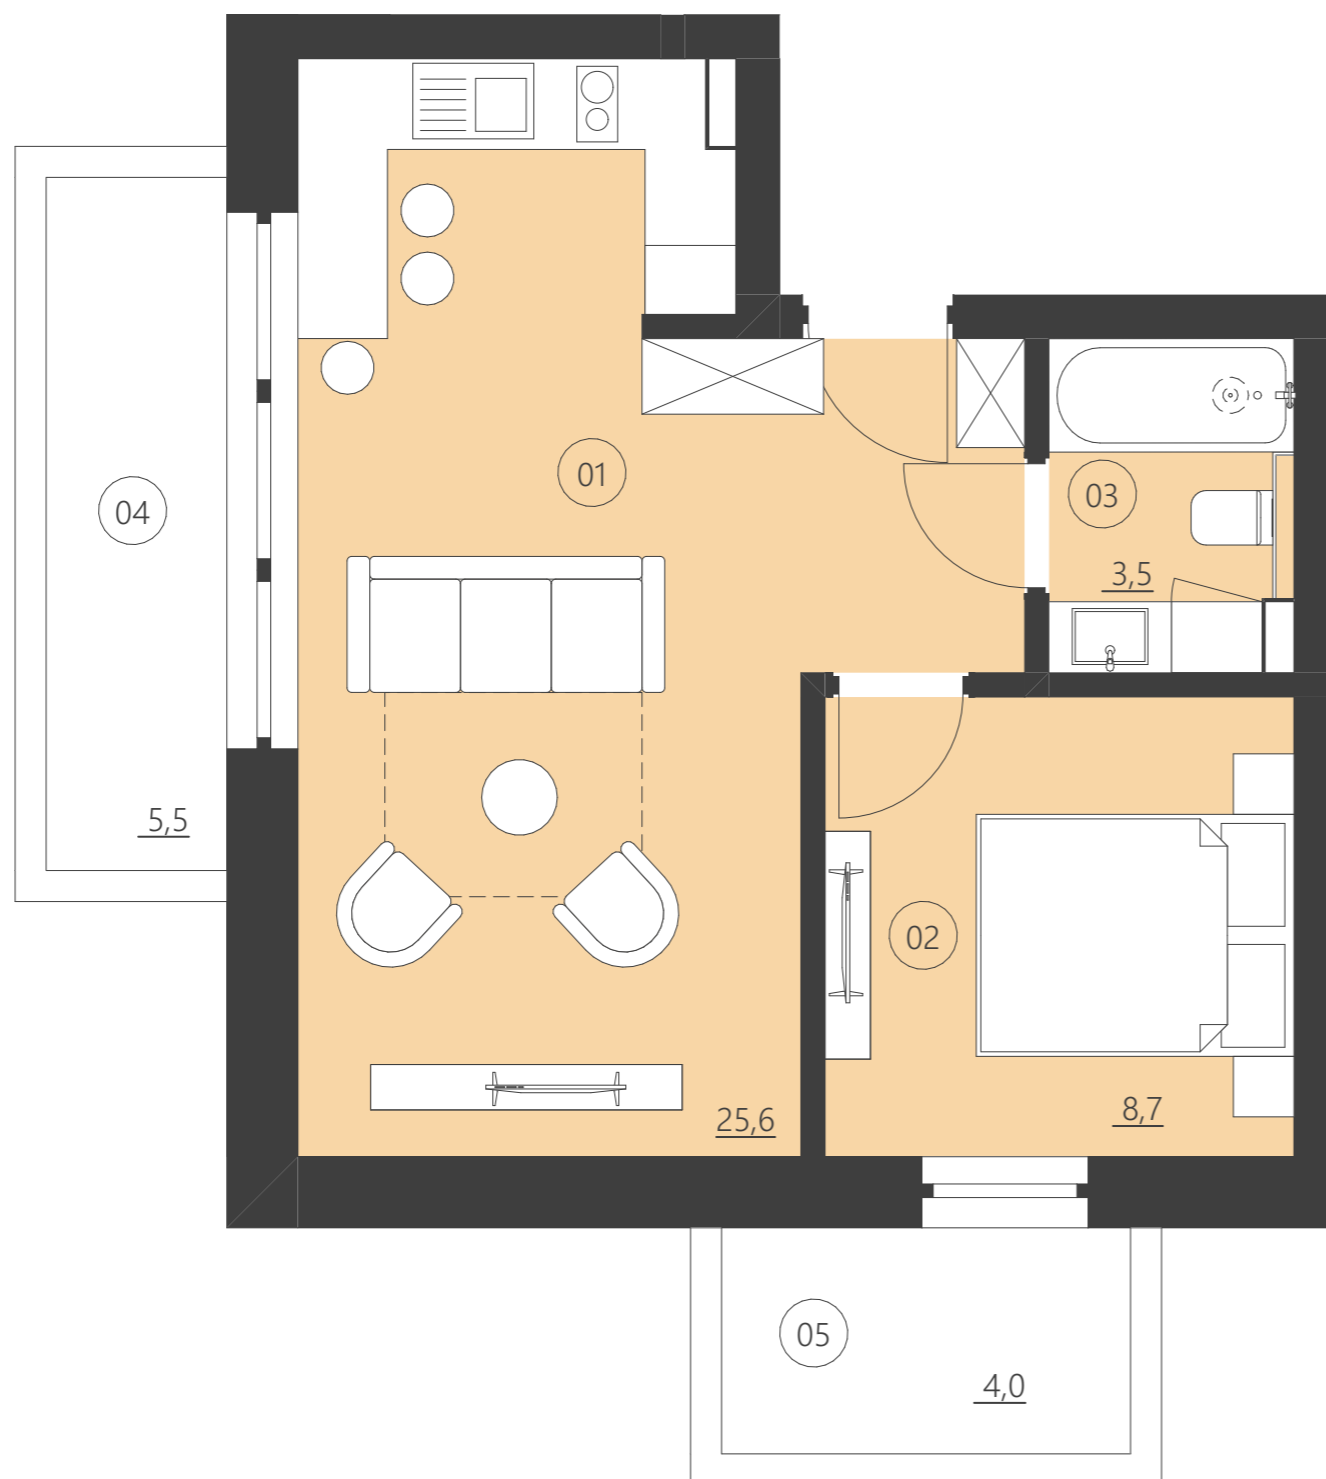

WOODLAND

resort & spa

RZUT PIĘTRA

Budynek D

piętro 2

Numer apartamentu 208D

01	Pokój	25,6
02	Pokój	8,7
03	Łazienka	3,5
04	Balkon	5,5
05	Balkon	4,0

Całkowita powierzchnia 37,88 (39,38)

(Powierzchnie balkonów i patio nie są wliczane do całkowitej powierzchni)