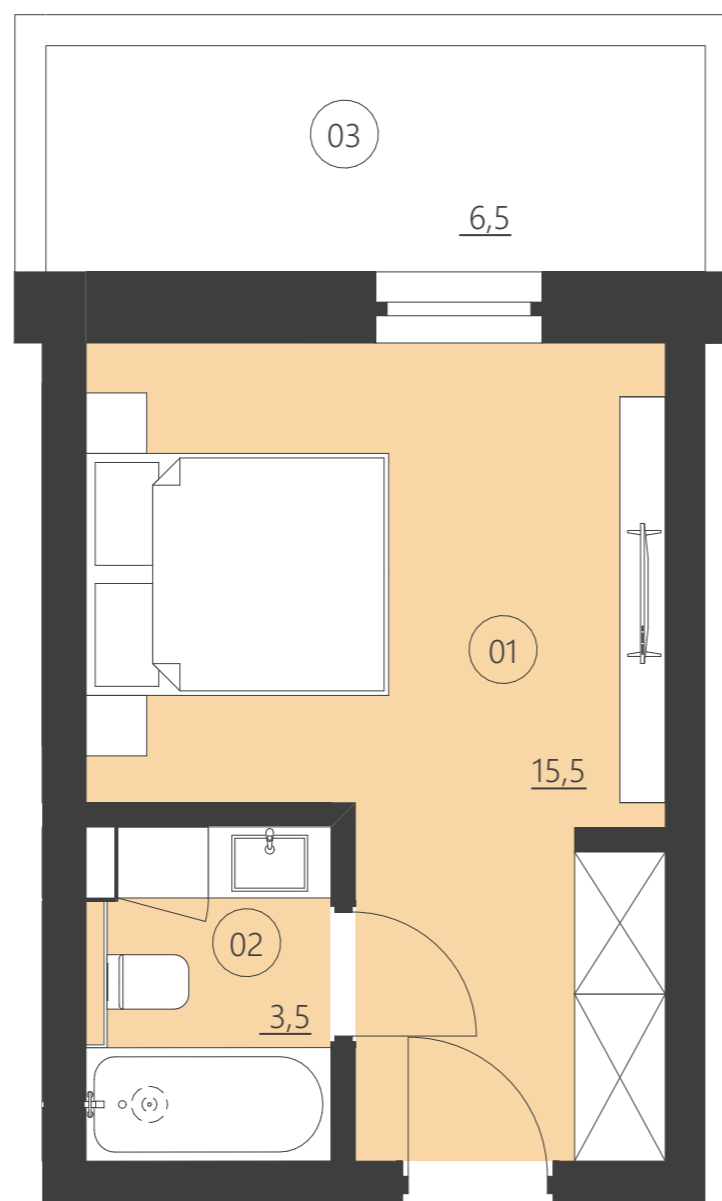

WOODLAND

resort & spa

RZUT PIĘTRA

Budynek D

piętro 2

Numer apartamentu 210D

01	Pokój	15,5
02	Łazienka	3,5
03	Balkon	6,5

Całkowita powierzchnia 18,98 (19,89)

(Powierzchnie balkonów i patio nie są wliczane do całkowitej powierzchni)