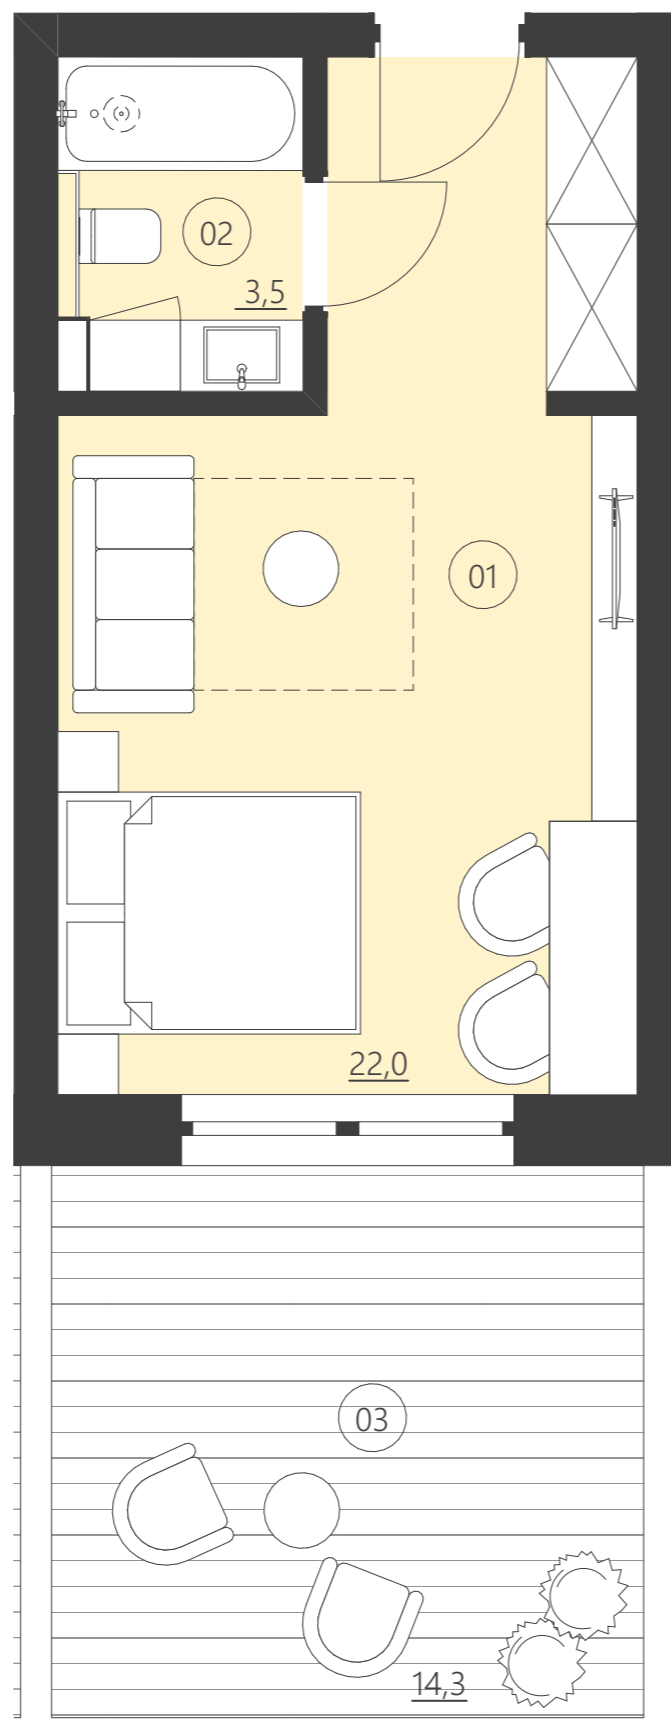

WOODLAND

resort & spa

RZUT PIĘTRA

Budynek E

piętro parter

Numer apartamentu 004E

01	Pokój	22,0
02	Łazienka	3,5
03	Patio	14,3

Całkowita powierzchnia 25,44 (25,44)

(Powierzchnie balkonów i patio nie są wliczane do całkowitej powierzchni)