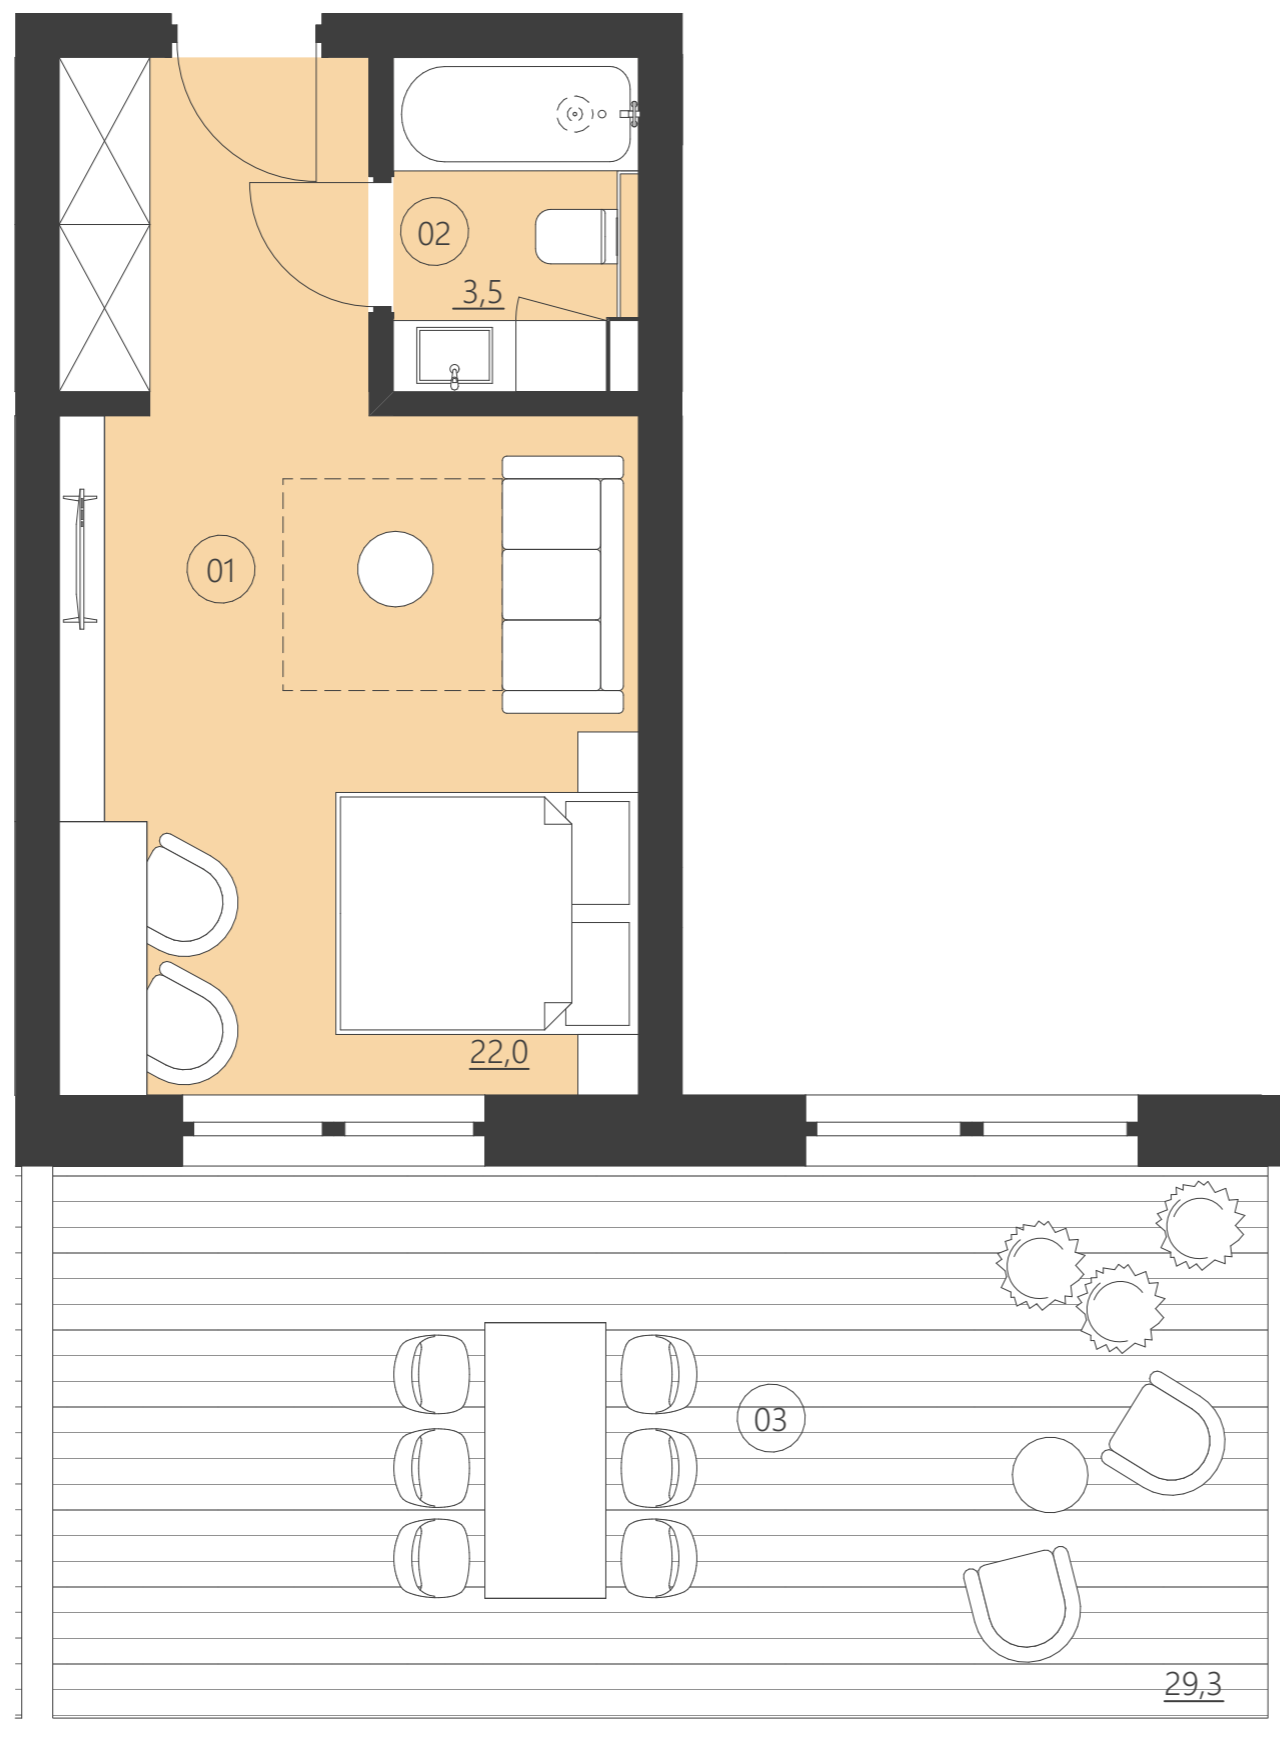

WOODLAND

resort & spa

RZUT PIĘTRA

Budynek E

piętro parter

Numer apartamentu 005E

01	Pokój	22,0
02	Łazienka	3,5
03	Patio	29,3

**Całkowita powierzchnia 25,44 (25,44)**

(Powierzchnie balkonów i patio nie są wliczane do całkowitej powierzchni)