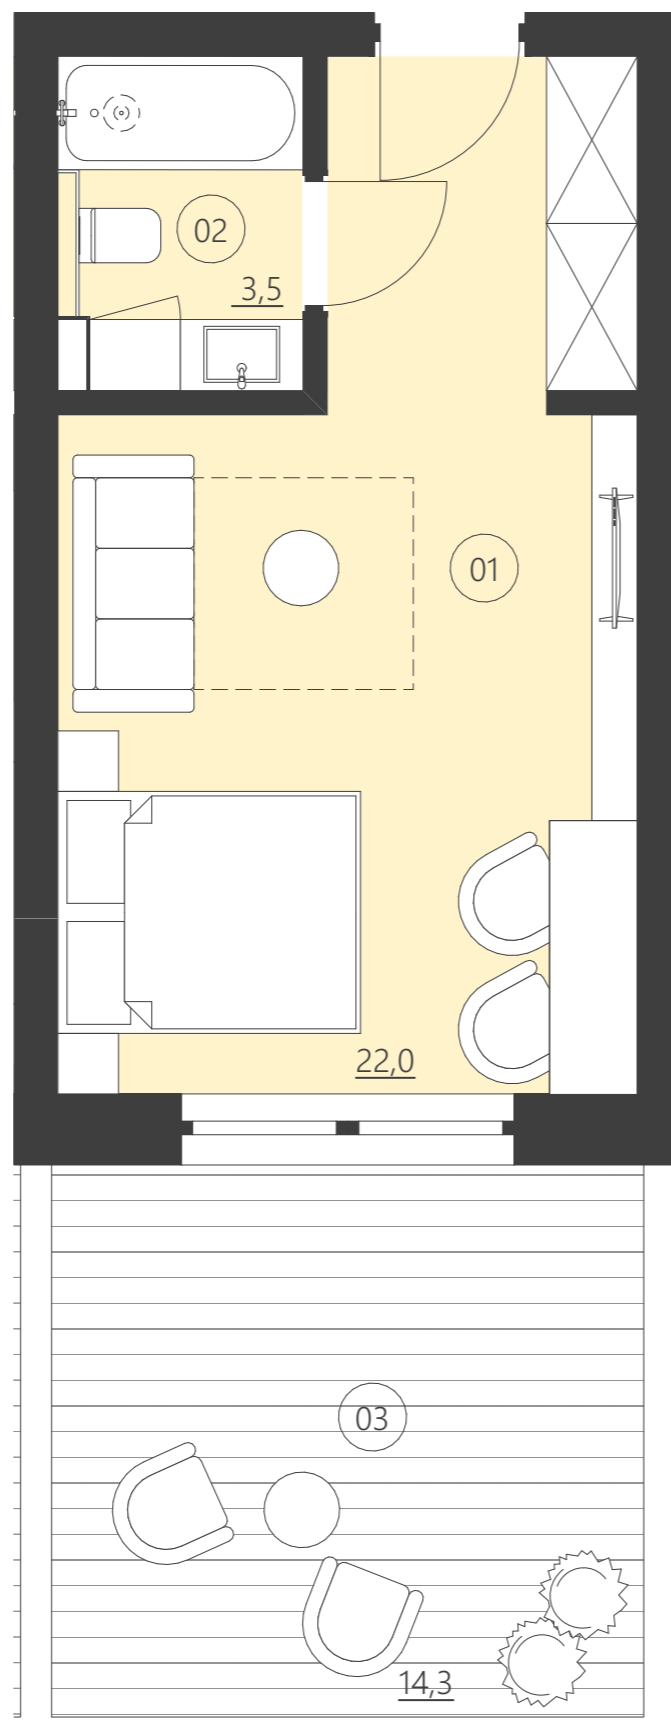

WOODLAND

resort & spa

RZUT PIĘTRA

Budynek E

piętro parter

Numer apartamentu 006E

01	Pokój	22,0
02	Łazienka	3,5
03	Patio	14,3

Całkowita powierzchnia 25,44 (25,44)

(Powierzchnie balkonów i patio nie są wliczane do całkowitej powierzchni)