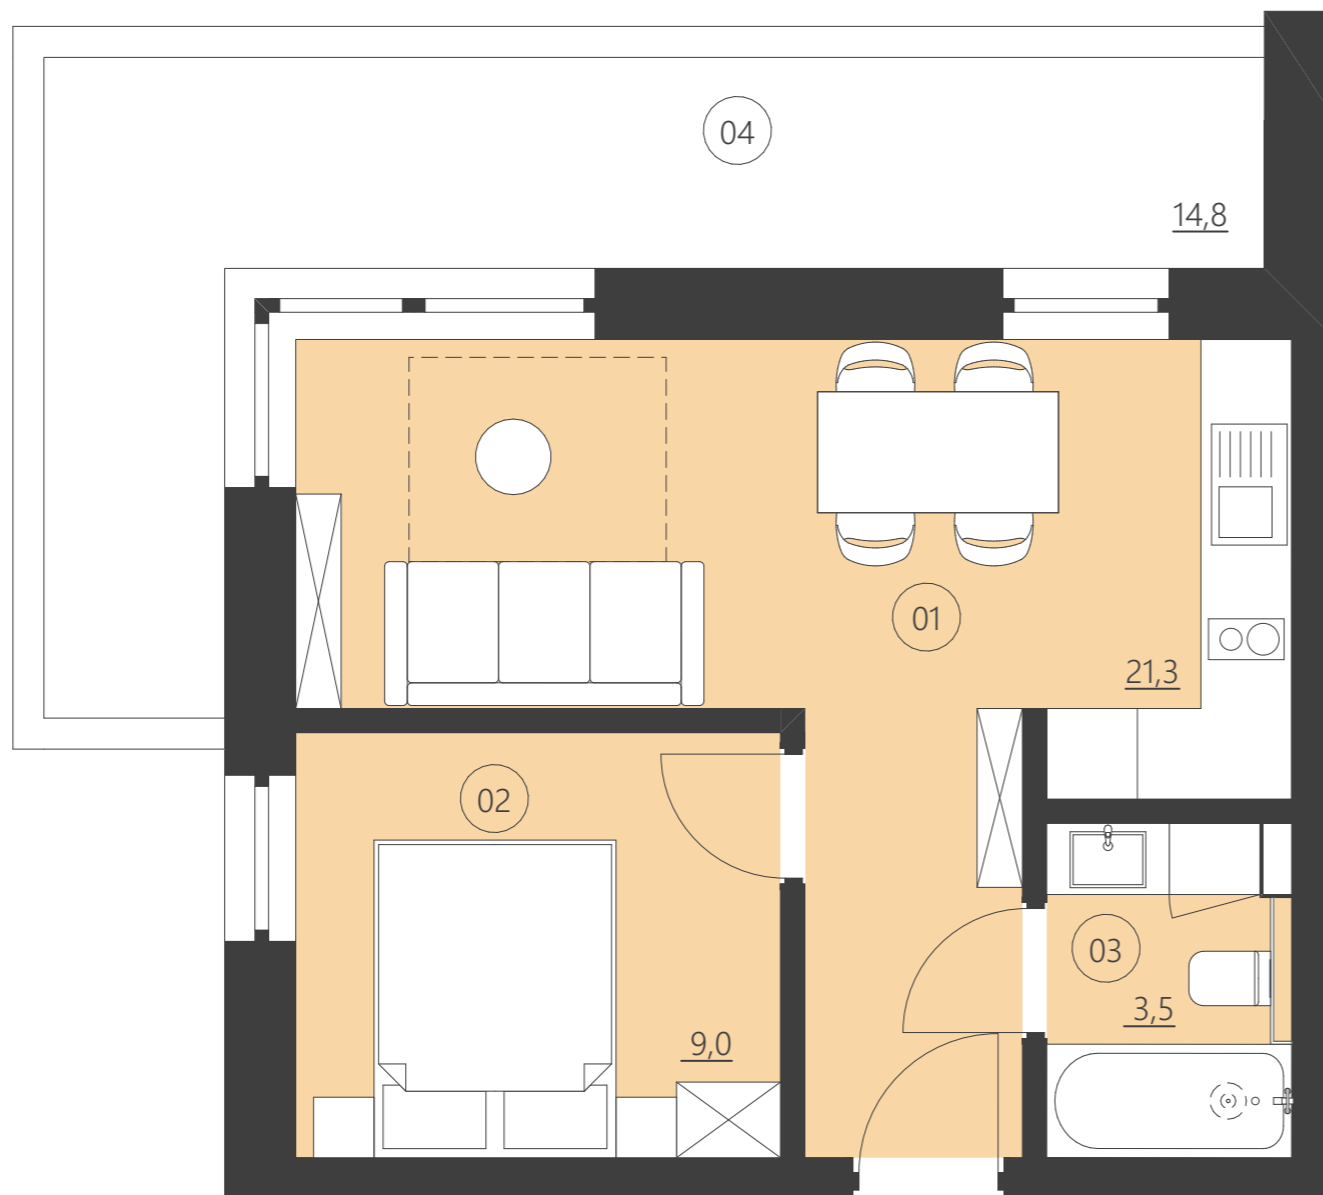

WOODLAND

resort & spa

RZUT PIĘTRA

Budynek E

piętro 1

Numer apartamentu 110E

01	Pokój	21,3
02	Pokój	9,0
03	Łazienka	3,5
04	Balkon	14,8

Całkowita powierzchnia 33,81 (33,81)

(Powierzchnie balkonów i patio nie są wliczane do całkowitej powierzchni)