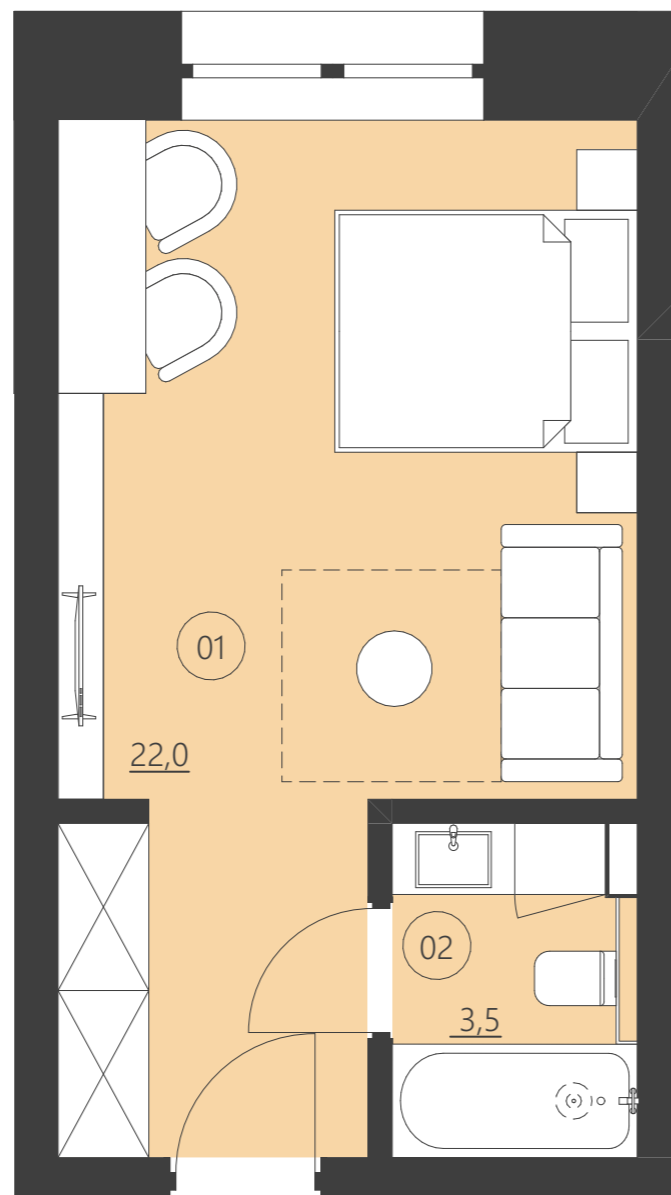

WOODLAND

resort & spa

RZUT PIĘTRA

Budynek E

piętro 1

Numer apartamentu 112E

01	Pokój	22,0
02	Łazienka	3,5

**Całkowita powierzchnia 25,44 (25,44)**

(Powierzchnie balkonów i patio nie są wliczane do całkowitej powierzchni)