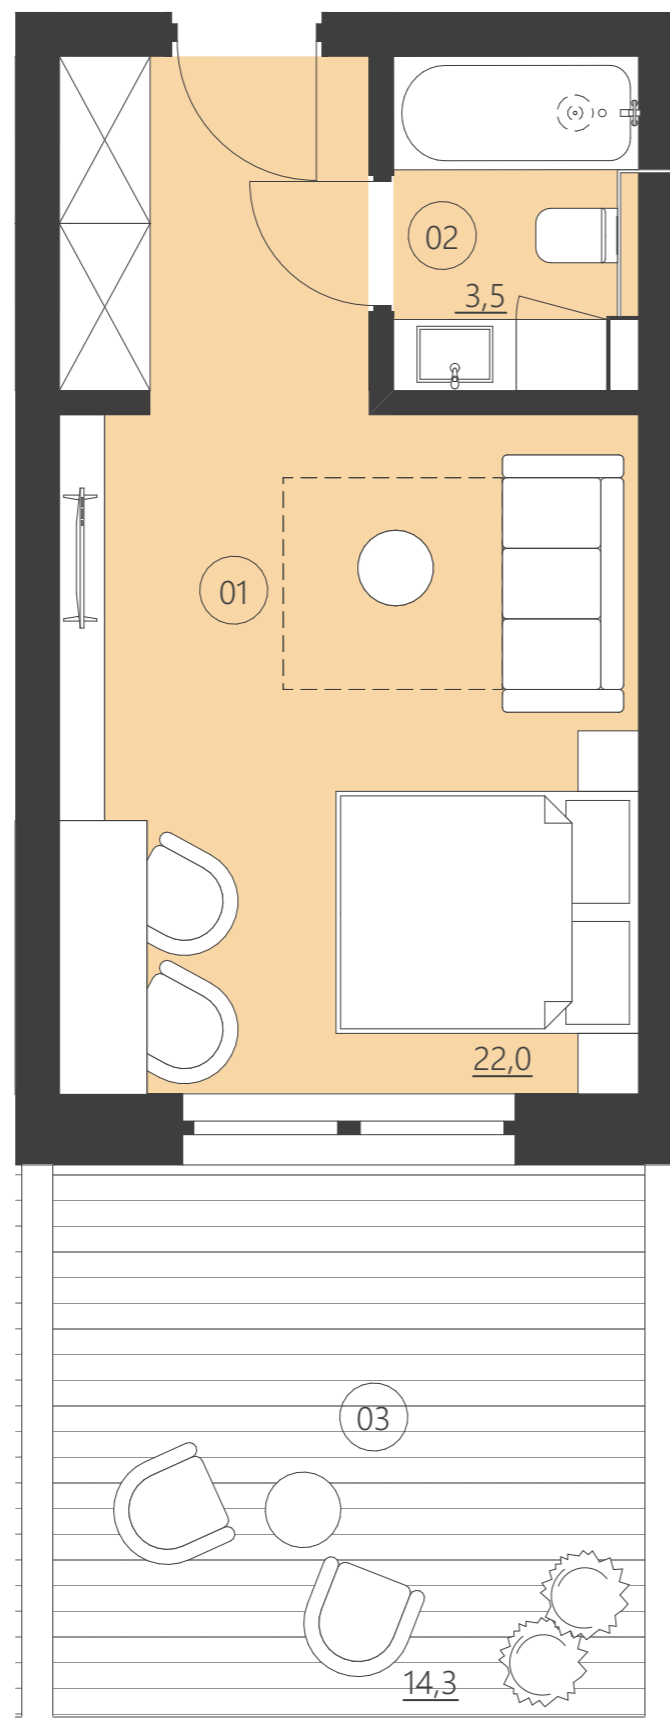

WOODLAND

resort & spa

RZUT PIĘTRA

Budynek F

piętro parter

Numer apartamentu 003F

01	Pokój	22,0
02	Łazienka	3,5
03	Patio	14,3

Całkowita powierzchnia 25,44 (25,44)

(Powierzchnie balkonów i patio nie są wliczane do całkowitej powierzchni)